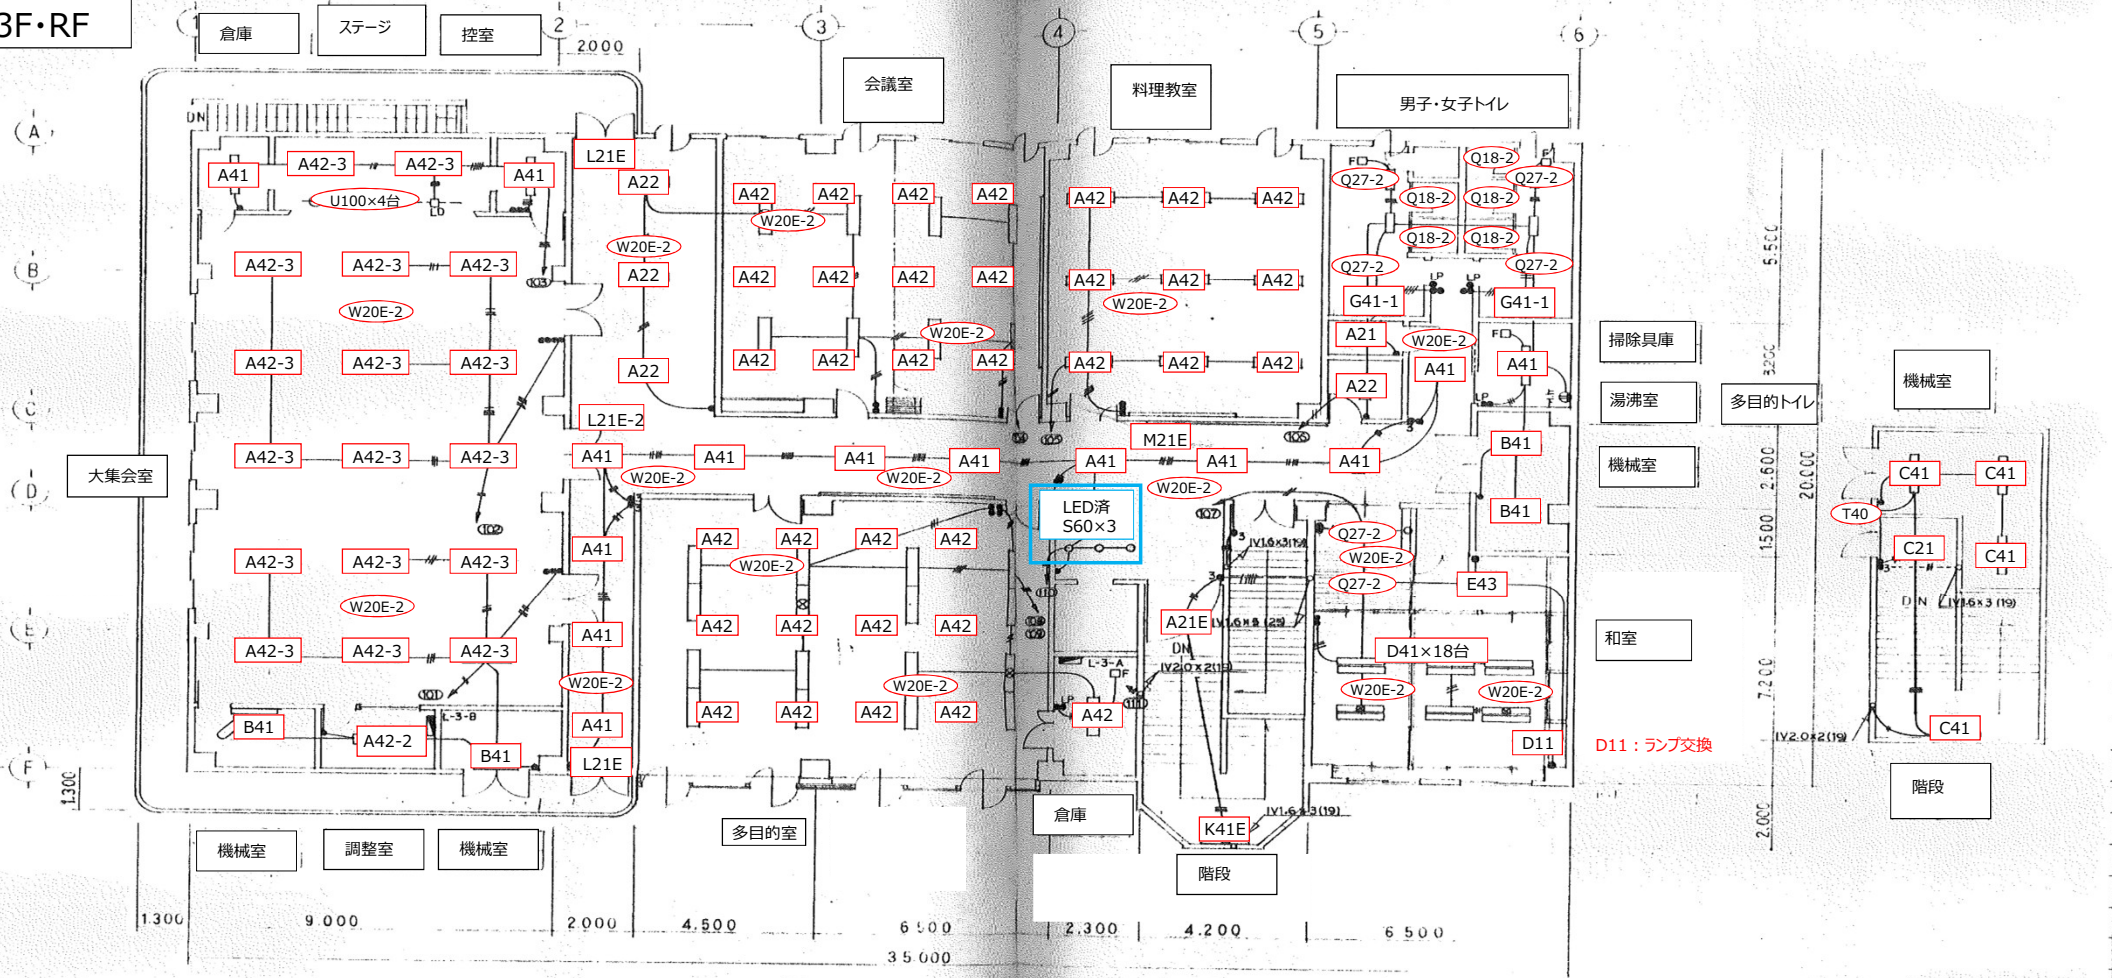

3F・RF

Name 春日ふれあい文化センター  
 Class 電灯設備 (3F・RF)  
 Sheet No. E-19  
 Scale 1/100  
 37

TAKATSUKI

配灯図 5/5