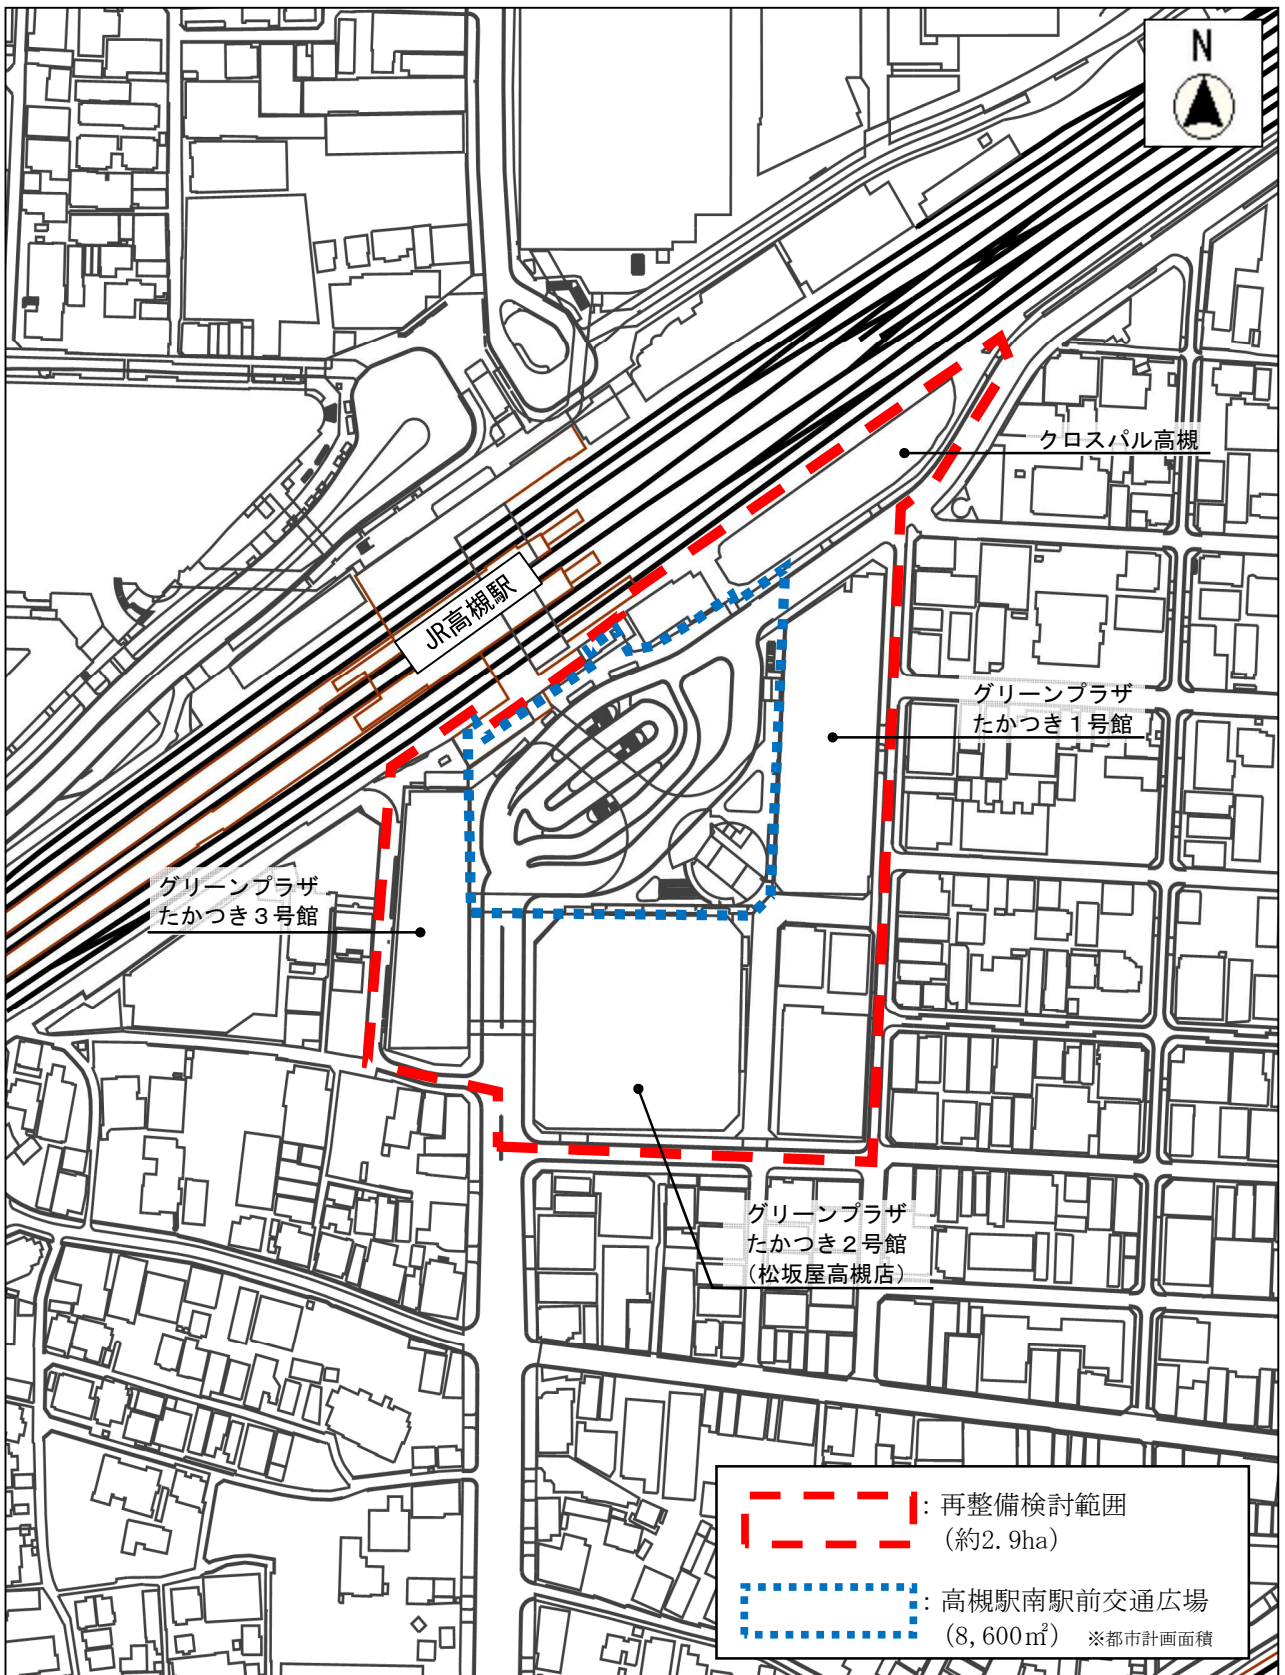

# 位置図

JR高槻駅南地区の再整備にかかる公共施設の配置計画検討業務委託