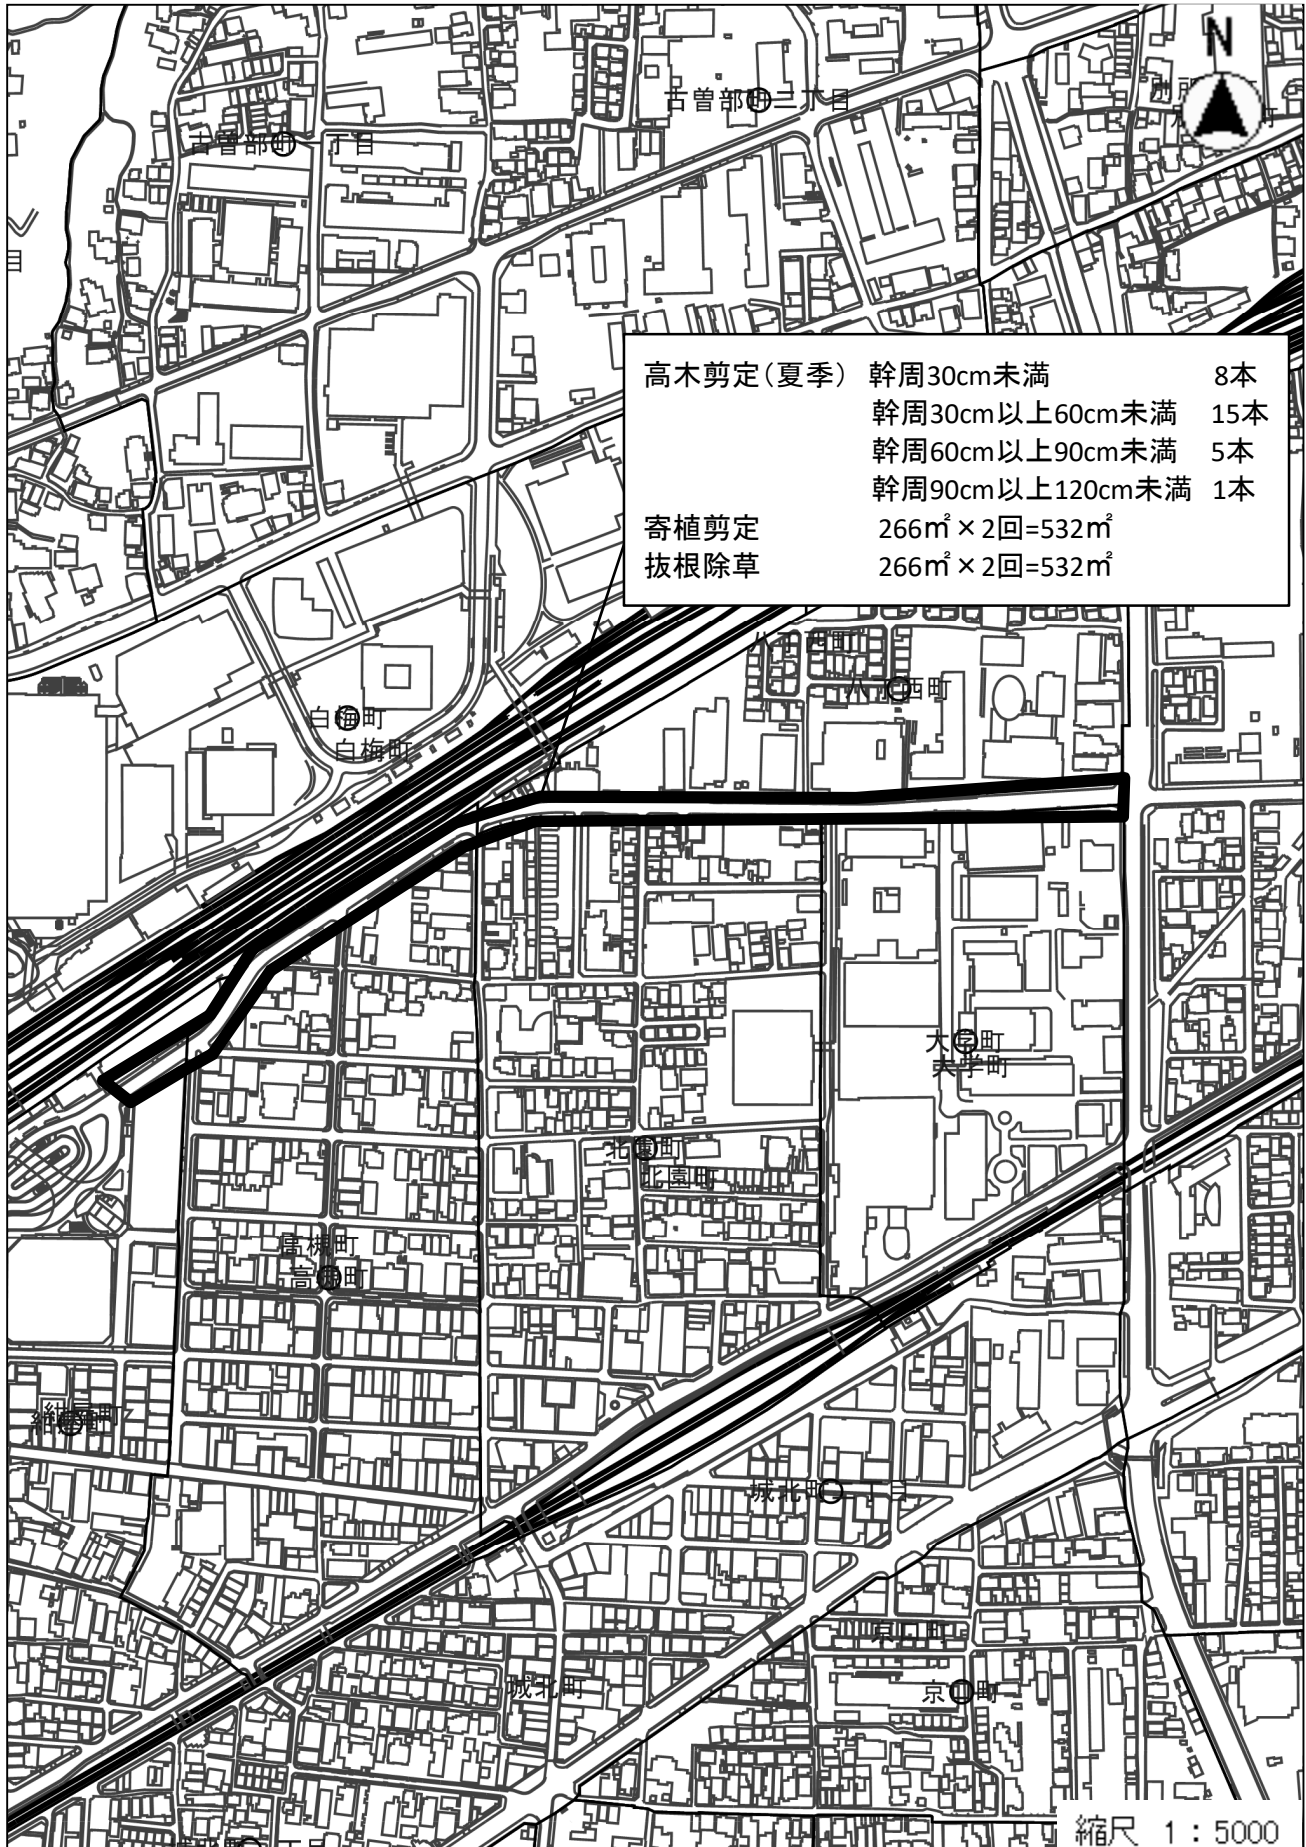

# 高槻停車場線ほか街路樹管理業務委託

## 平面図(高槻駅松原線)

# 高槻停車場線ほか街路樹管理業務委託

平面図(真上南芥川線)