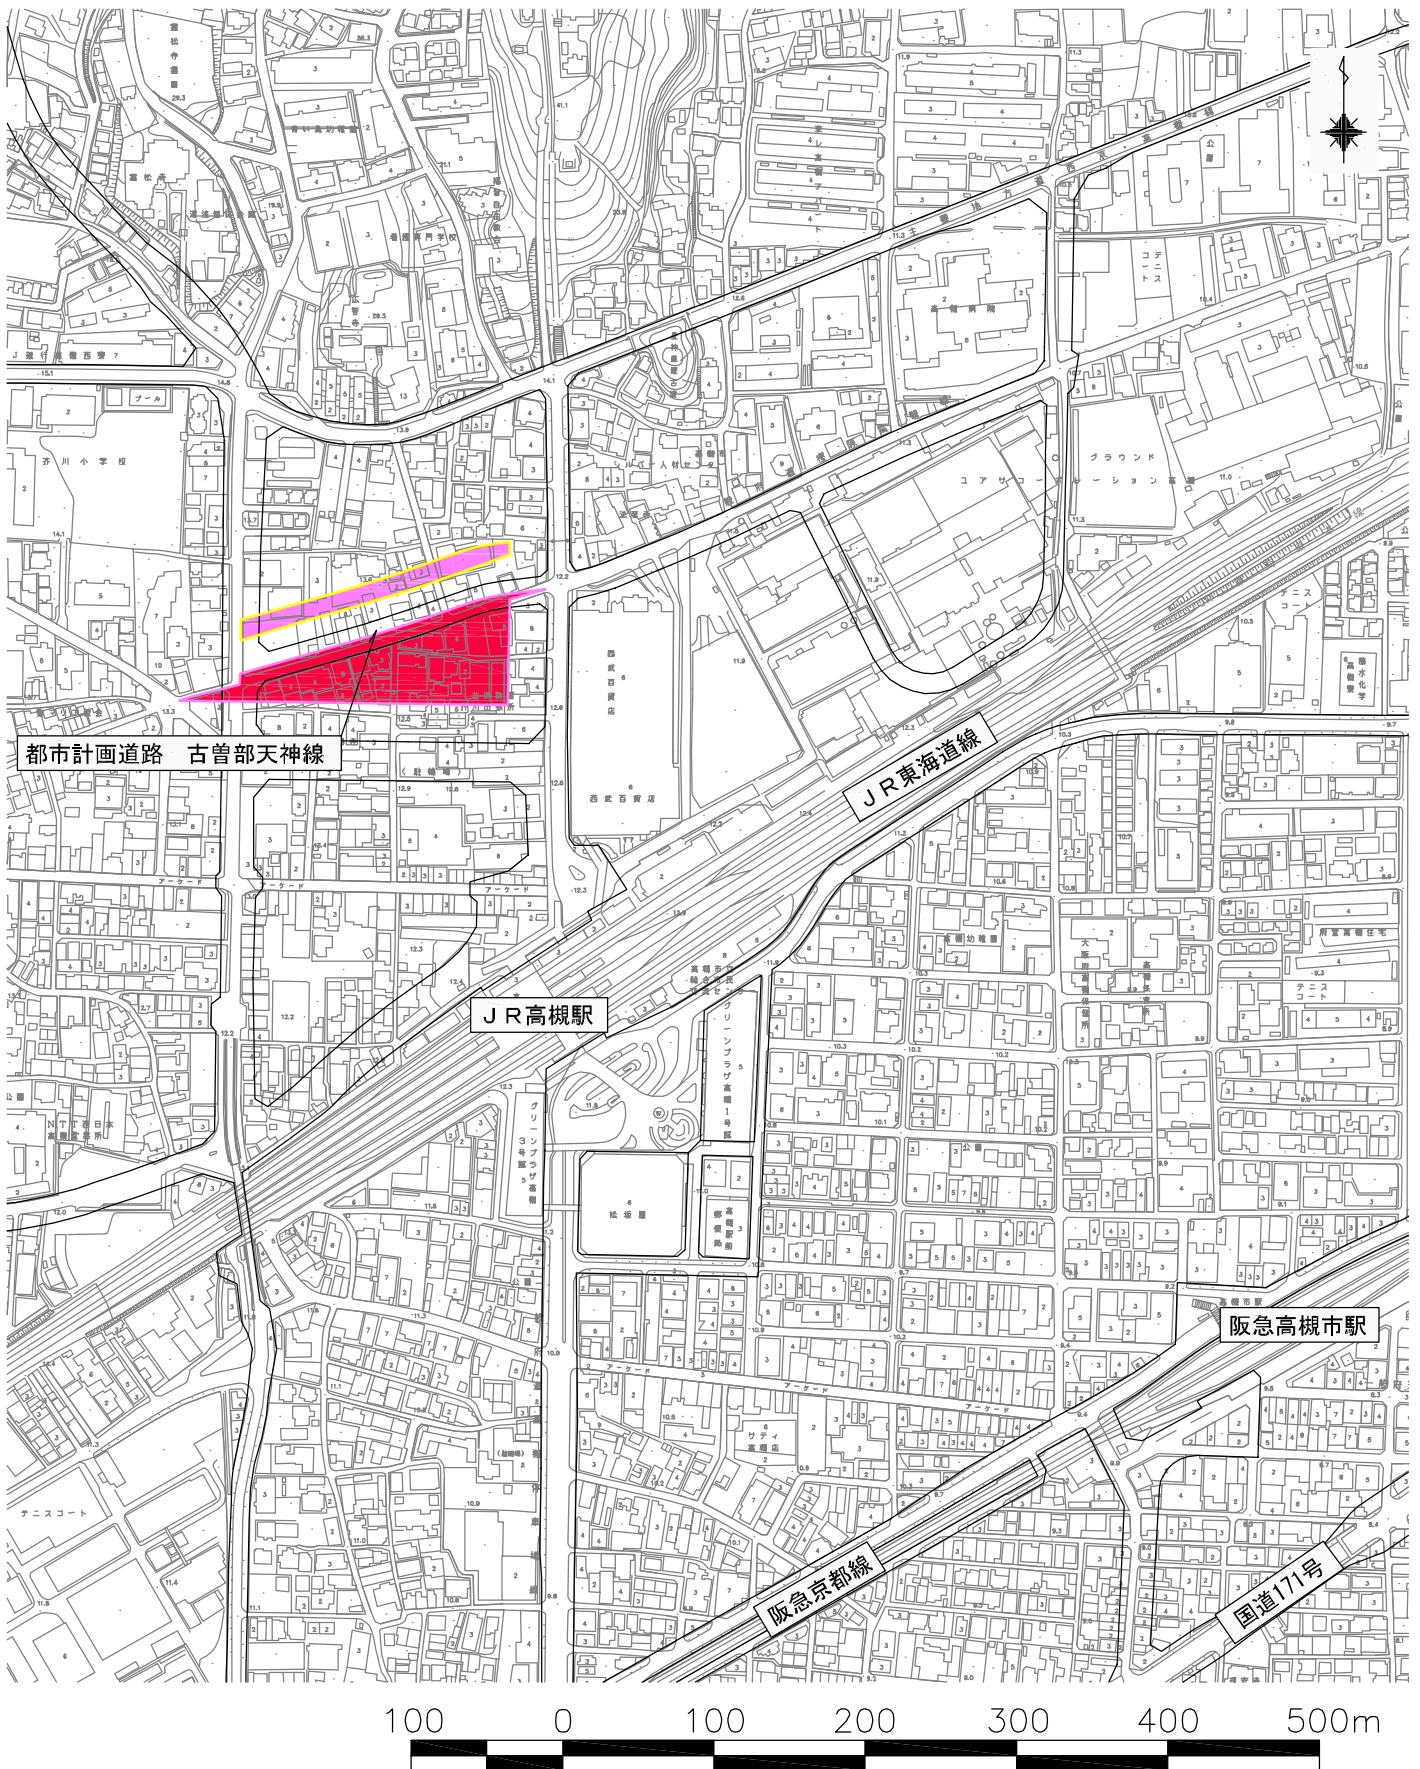

# 計画図

## ■芥川町地区（高槻市）

都市計画道路 古曾部天神線

JR高槻駅

阪急高槻市駅

阪急京都線

JR東海道線

国道171号