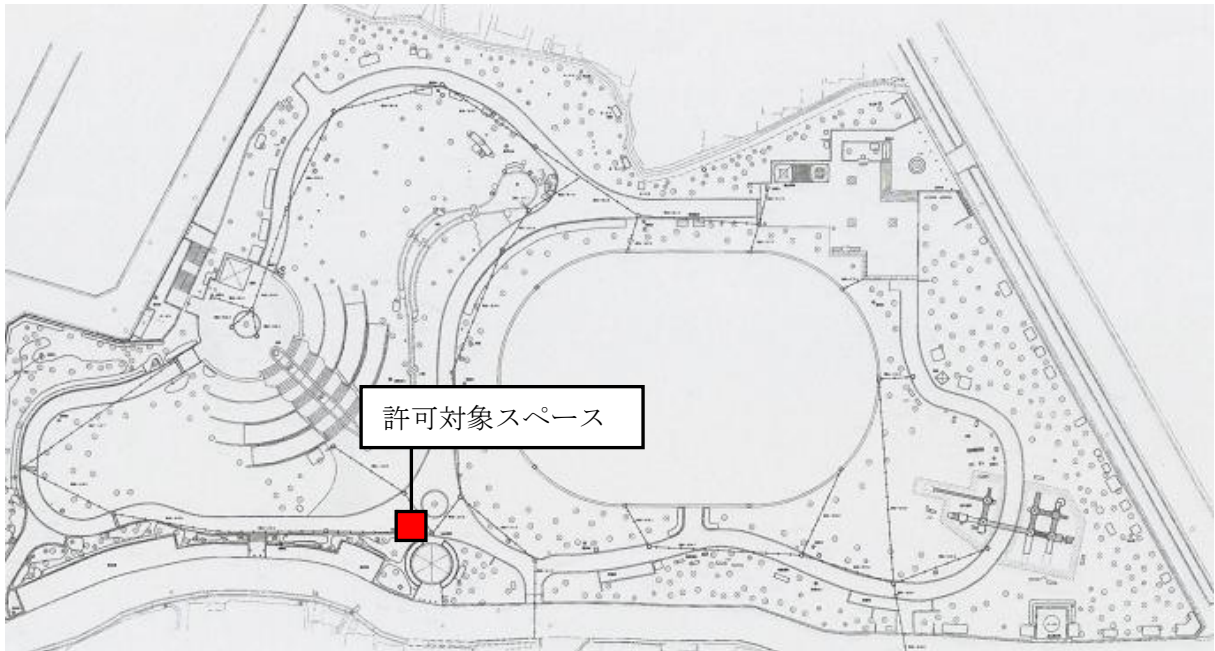

3 設置場所詳細図

- (1) 電源あり（引き込み工事は必要）
- (2) 設置場所は概ね周辺であれば協議可能
- (3) 周辺に防犯カメラあり

4 設置予定場所写真