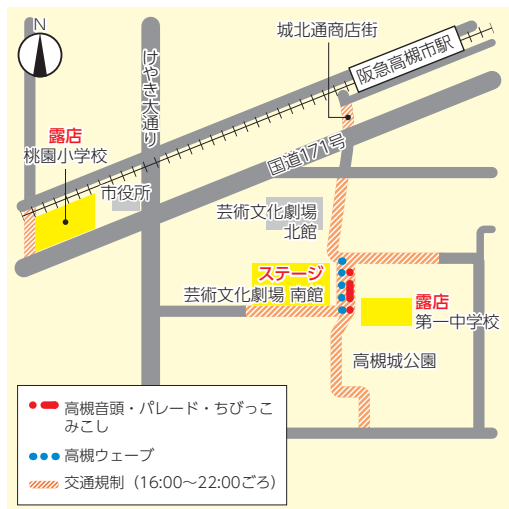

# 市民フェスタ 高槻まつり

高槻まつり振興会 / TEL658-7675 ID 174751

祭りのワクワク  
露店もたくさん

## 会場・交通規制

ステージ  
14:00～21:00

パレード  
17:00～21:00

露店  
15:00～21:00 (桃園小)  
16:00～21:00 (第一中)