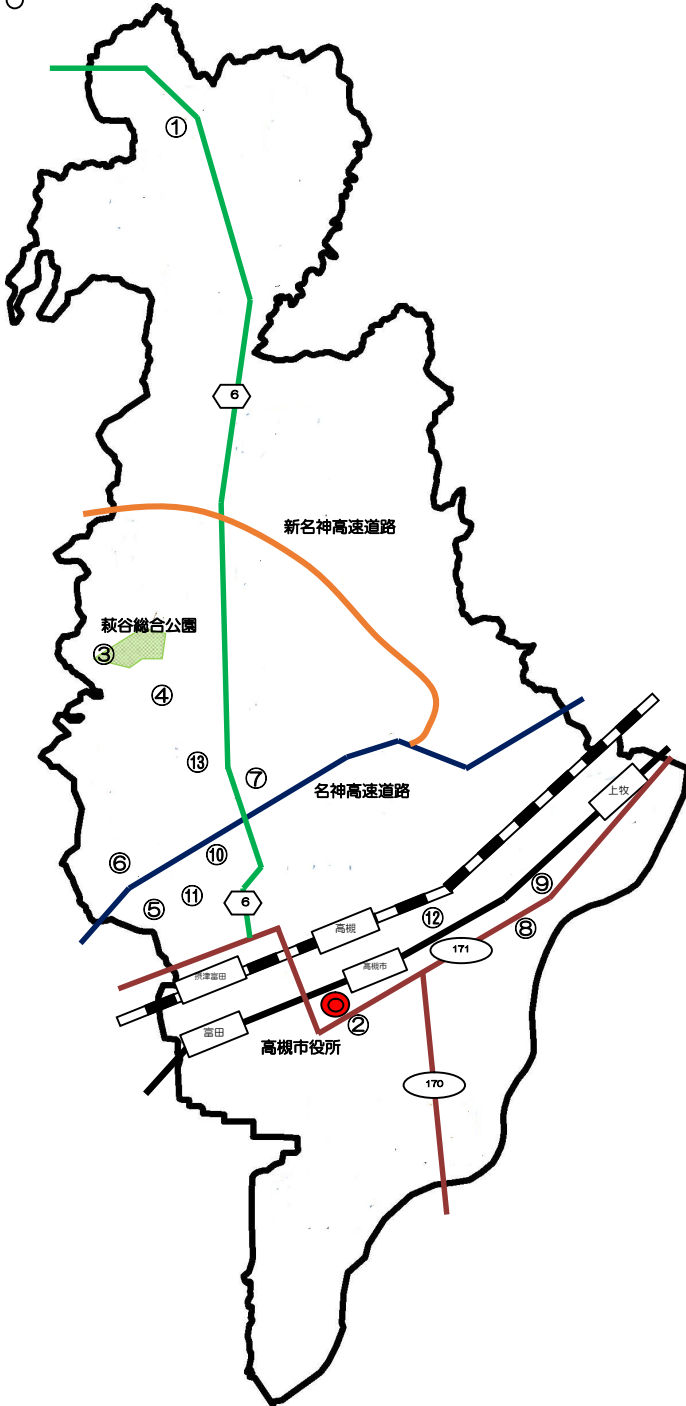

# 高槻市内の朝市・直売所のご紹介

令和8年4月作成

## ①農風館かしだ店

主催団体	JAたかつき
開催場所	高槻市大字田能小字スハノ下34-2
営業時間	【1月～6月】 午前10時～午後1時（土・日・祝） 【7月～12月】 午前10時～午後1時（火～金） 午前10時～午後3時（土・日・祝）  ※月曜日の祝日は休業
休業日	毎週月曜日、年末年始、1月～6月の平日 9月30日、3月31日
駐車場	有（10台）
主な販売品	米、野菜、果物、加工品など

## ②農風館野見町店

主催団体	JAたかつき
開催場所	高槻市野見町4-1
営業時間	午前10時～午後4時30分
休業日	毎週月曜日、年末年始 9月30日、3月31日
駐車場	有（5台）
主な販売品	米、野菜、果物、加工品など

## ⑤⑥阿武野・土室朝市

主催団体	⑤阿武野農産物生産直売研究会 ⑥土室実行組合
開催場所	⑤JAたかつき阿武野支店（氷室4丁目3-1） ⑥市営バス「上の池公園南」バス停前（上土室3丁目）
開催日時	⑤（水・日）午前8時～午前8時30分 ⑥（土）午前7時30分～午前8時30分
駐車場	⑤有（10台） ⑥無
主な販売品	野菜・果物・花きなど

※商品がなくなった場合、早めに終了することがあります。

⑦浦堂朝市