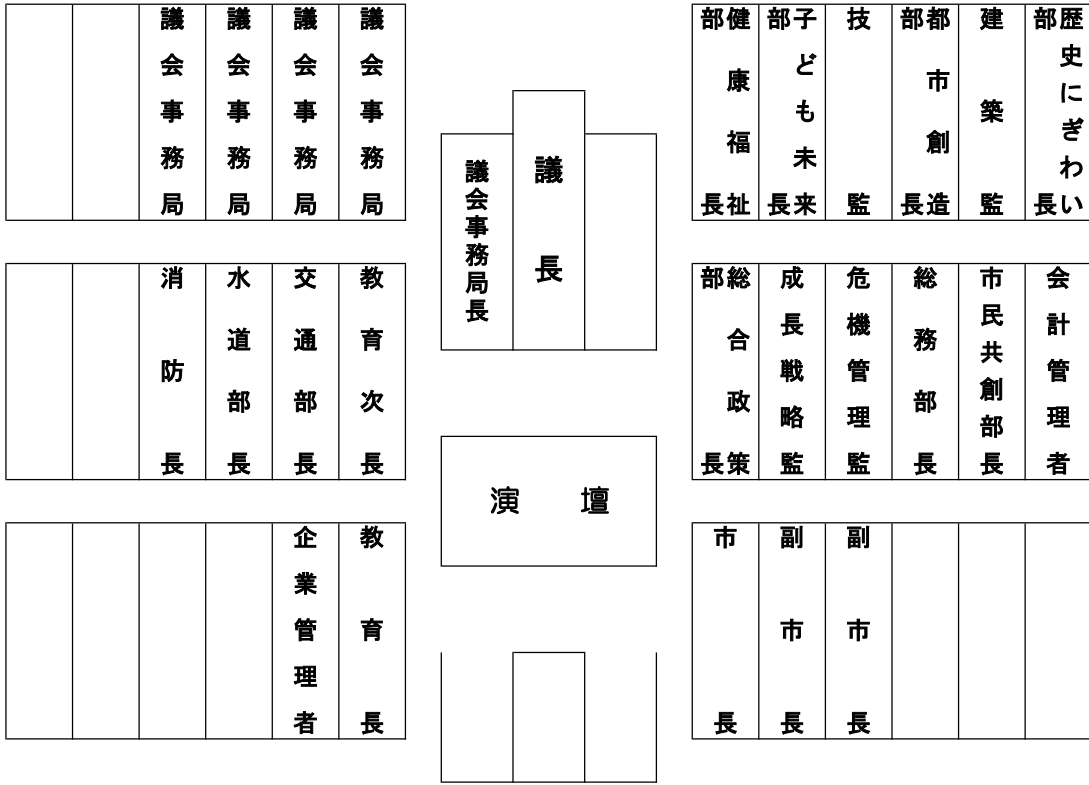

議 場 配 席 図

	9 小森禎之	8 西村ゆみ	7 山崎麻里子	6 鈴木 りゅういち	5 木山ユウ子	4 吉尾卓也	3 吉田錦司	2 金森雅樹	1 湯峯佳代子		
	19 高木 りゅうた	18 出町ゆかり	17 田村のり子	16 江沢よし	15 遠矢家永子	14 中村明子	13 こうの きよし	12 三井泰之	11 五十嵐秀城	10 高島佐浪枝	
	29 北岡隆浩	28 川口洋一	27 きよた純子	26 きもとゆう	25 竹中 健	24 森本信之	23 真鍋宗一郎	22 平田裕也	21 宮田俊治	20 笹内和志	
			34 中村れい子	33	32 久保 隆	31 岩 為俊	30 吉田章浩				

記 者 席

傍 聴 者 席