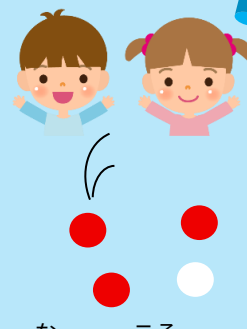

な つ
夏の
ふれあいデー

さんかむりょう
参加無料

もうしこみふよう
申込不要

ちいきじょうほう
地域情報

8/4 午後1時~3時
(火)

はにたんがやっぴん!!

バルーンアート

ふうせん なに
風船で何ができるかな?

てんじたいけん
点字体験

てんじ じぶん なまえ
点字で自分の名前を
う
打ってみよう

ボッチャ

な ころ
投げて転がして、
まと ちか
的に近づけよう

こうさく
工作

いとでんわ
・糸電話
・ぱっちゃんカエル
・マクラメ編み あ つく
を作ってみよう。

たの
楽しいステージ

はにたん
高槻市
マスコットキャラクター