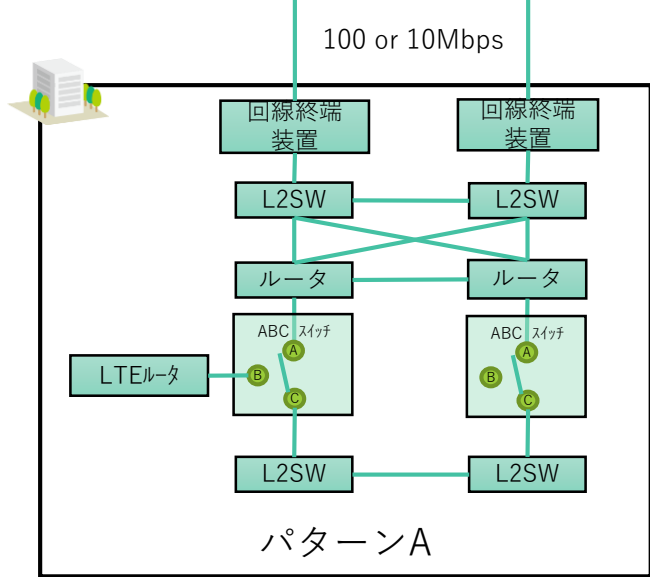

別紙1 「現行ネットワーク概略図」

富田支所、三箇牧支所、
城東保健センター（保健所）、消防本部

樫田支所、総合市民交流センター

子育て総合支援センター、子ども未来館