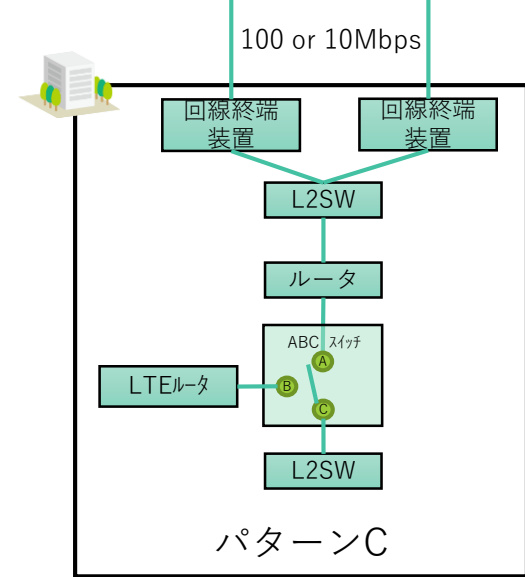

別紙1 「現行ネットワーク概略図」

富田支所、三箇牧支所、
城東保健センター（保健所）、消防本部

樫田支所、総合市民交流センター

子育て総合支援センター、子ども未来館