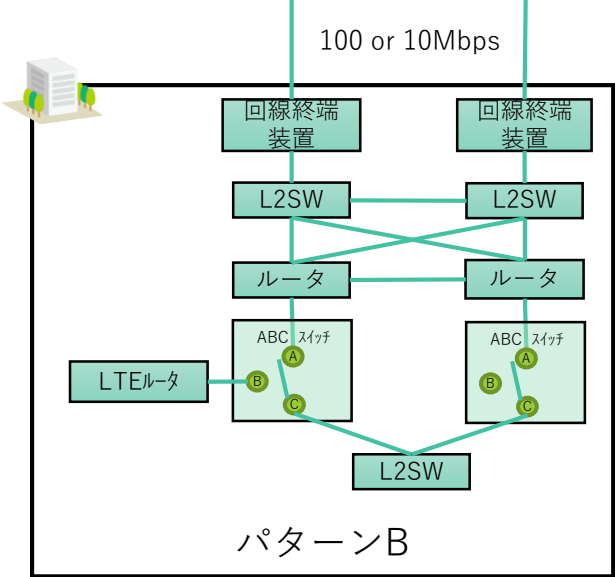

別紙1 「現行ネットワーク概略図」

富田支所、三箇牧支所、
城東保健センター（保健所）、消防本部

樫田支所、総合市民交流センター

子育て総合支援センター、子ども未来館