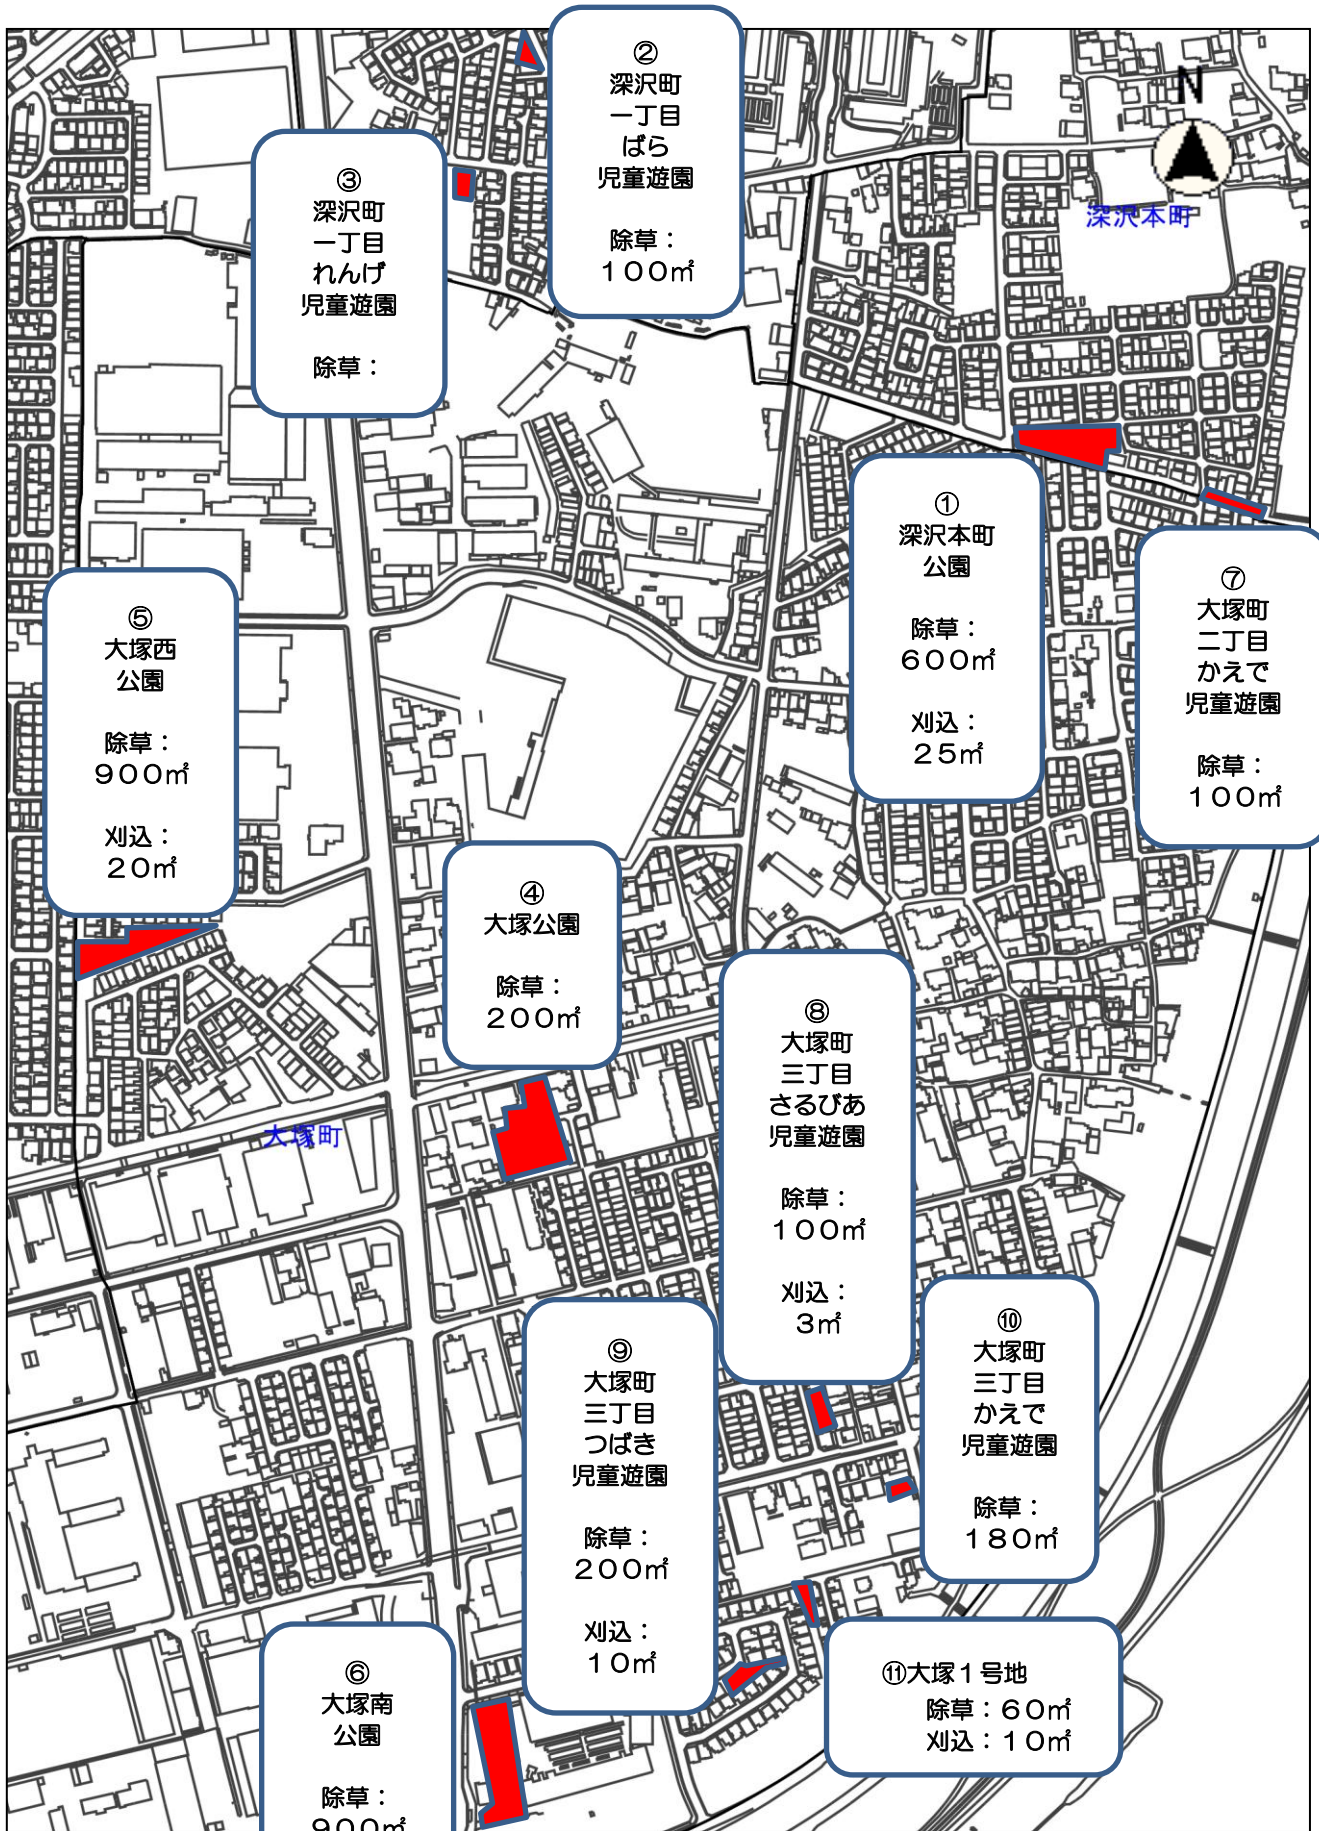

刈込：  
50㎡

縮尺 1 : 5000

⑤  
神内緑道  
除草：  
500㎡  
刈込：  
30㎡

②  
上牧駅前  
公園  
除草：  
900㎡  
刈込：  
30㎡

①  
神内  
かなび  
公園  
除草：  
2,600㎡  
刈込：  
30㎡

③  
梶原三丁目  
こすもす  
児童遊園  
除草：  
340㎡  
刈込：  
20㎡

④  
上牧北駅前  
1号地  
除草：  
30㎡

縮尺 1 : 2500

縮尺 1 : 5000

縮尺 1 : 5000

縮尺 1 : 5000  
 100 50 0 100

縮尺 1 : 5000

前島濱公園

除草：  
1,000㎡

刈込：  
20㎡

縮尺 1 : 1000