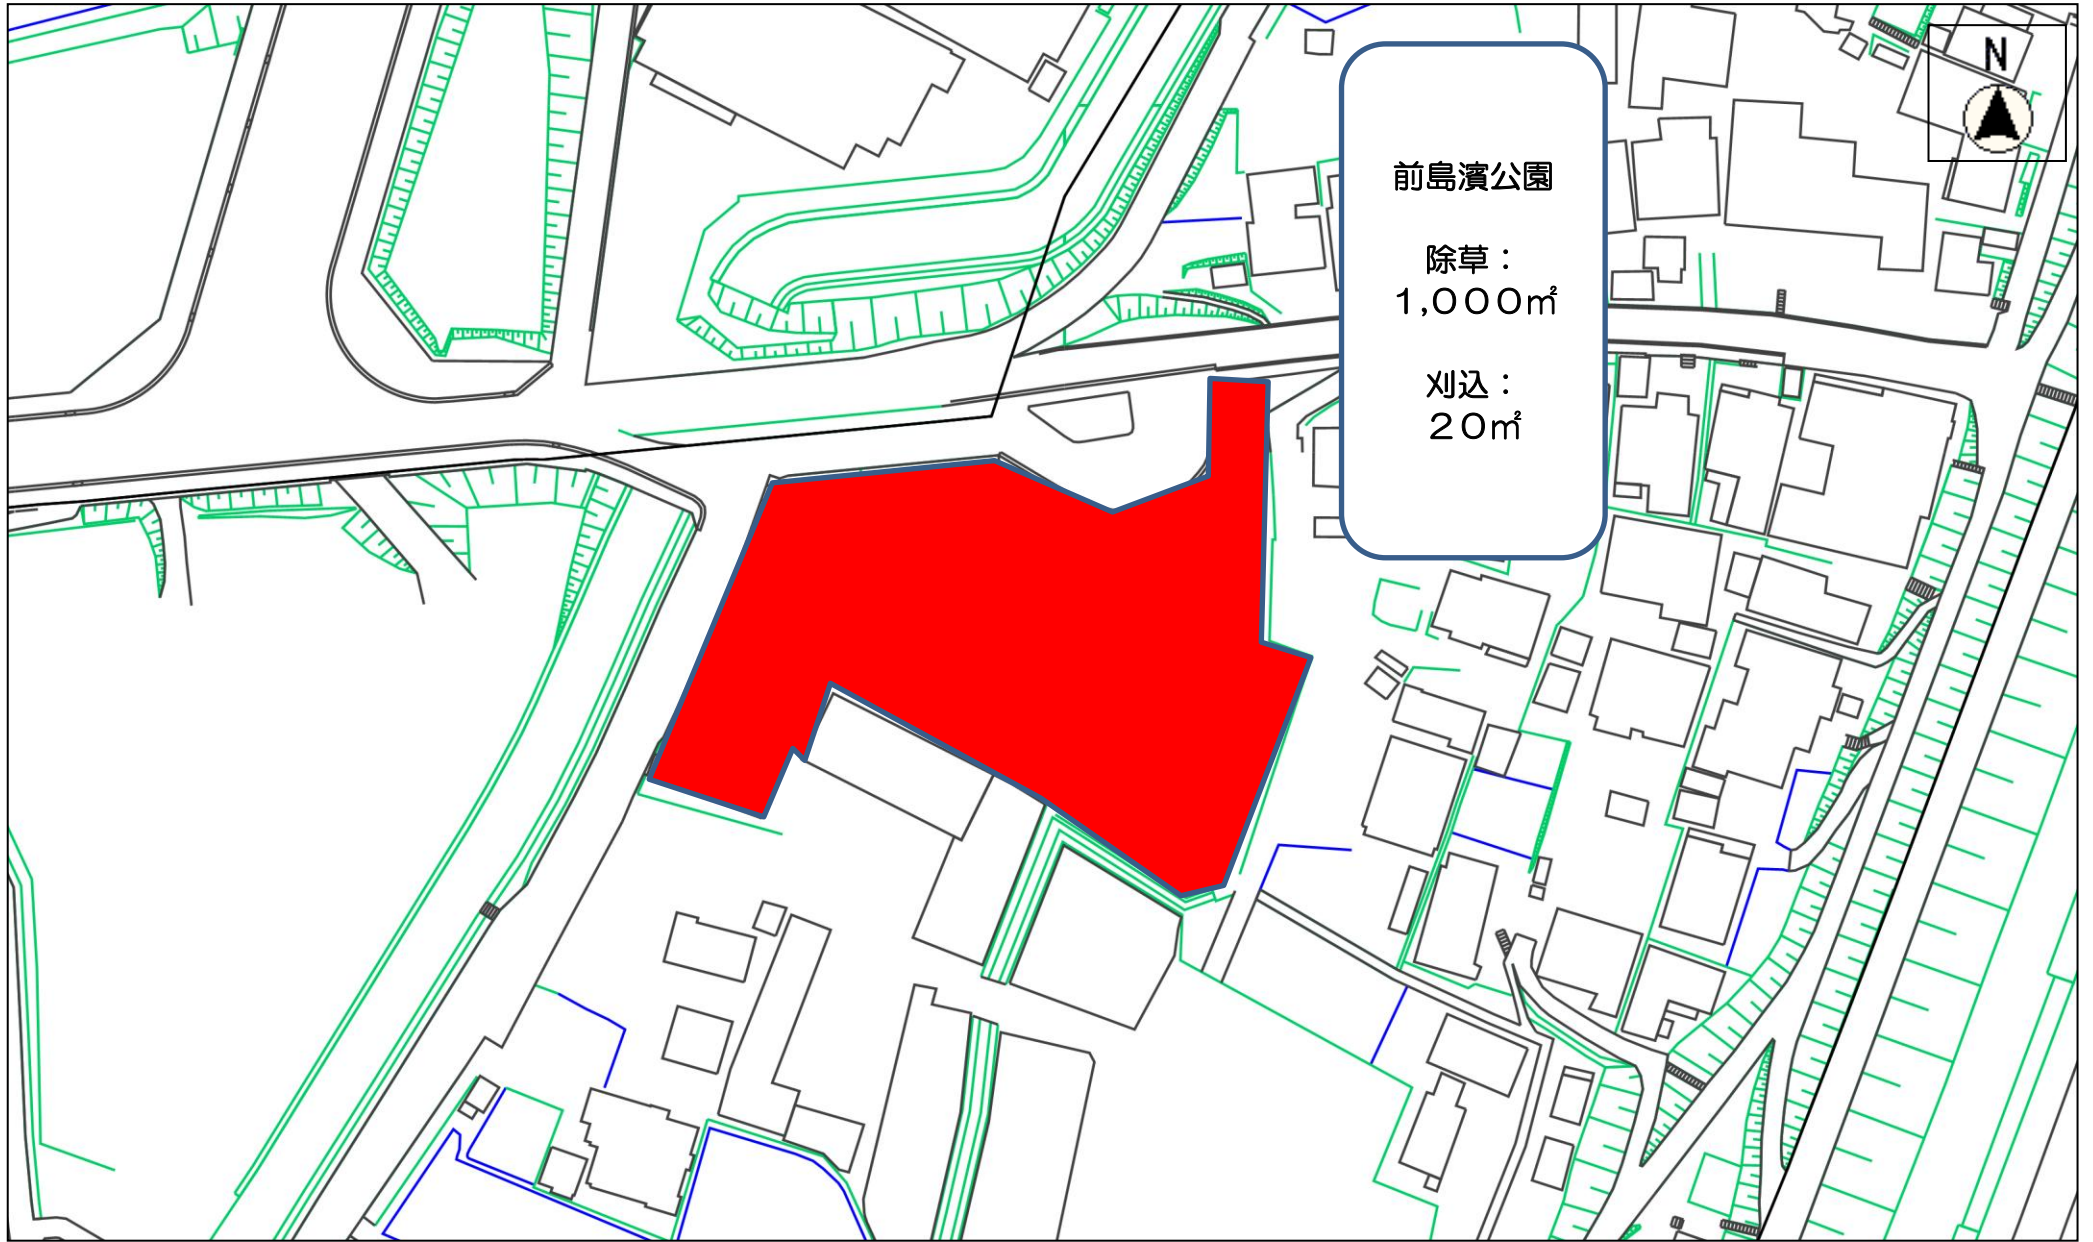

縮尺 1 : 2500

縮尺 1 : 5000

縮尺 1 : 5000

縮尺 1 : 5000  
 100 50 0 100

縮尺 1 : 5000

前島濱公園

除草：  
1,000㎡

刈込：  
20㎡