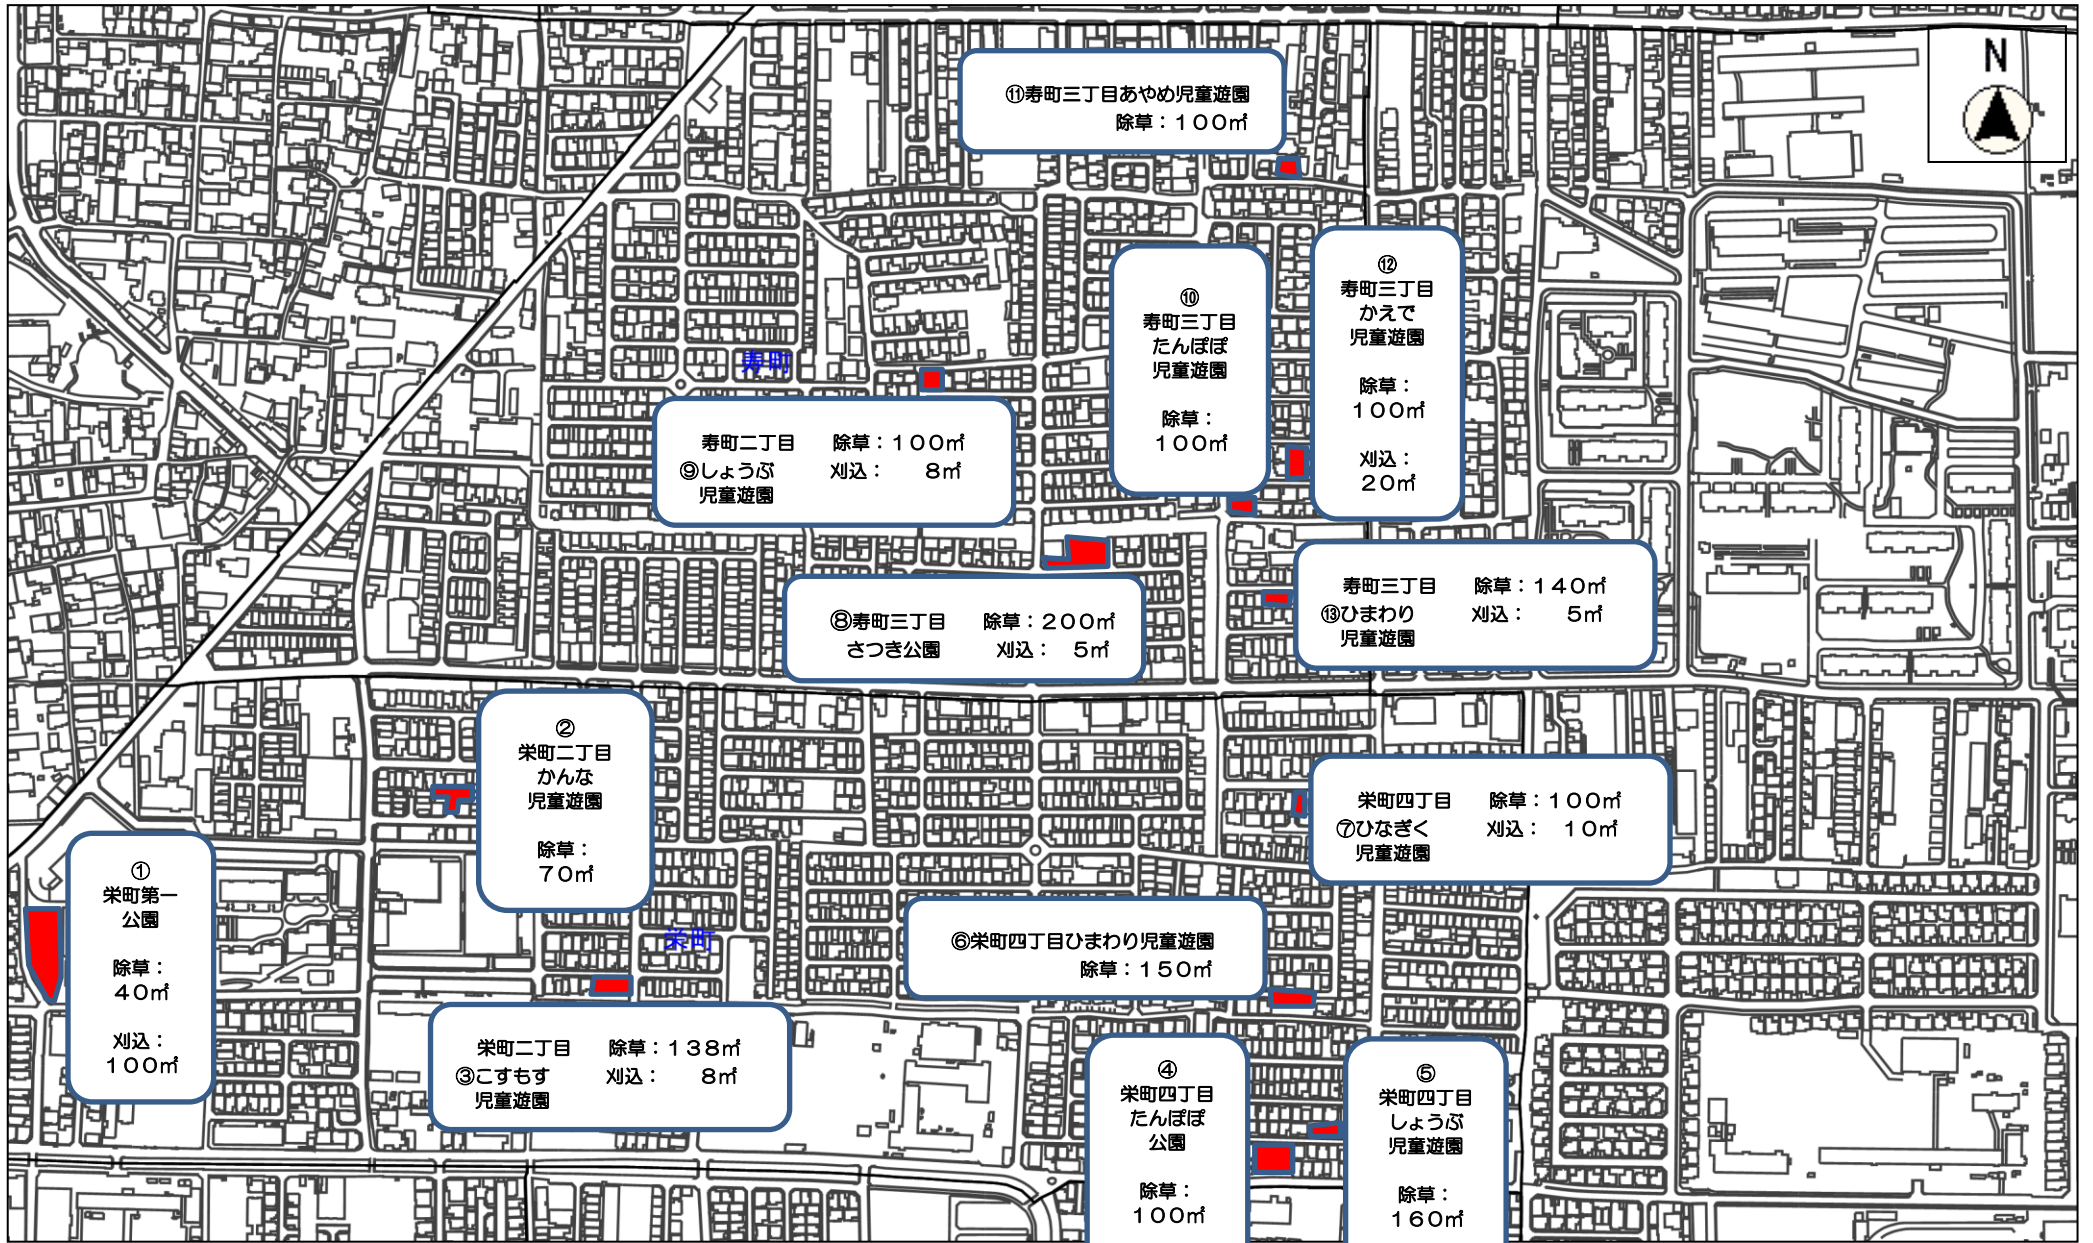

縮尺 1 : 5000
100 50 0 100