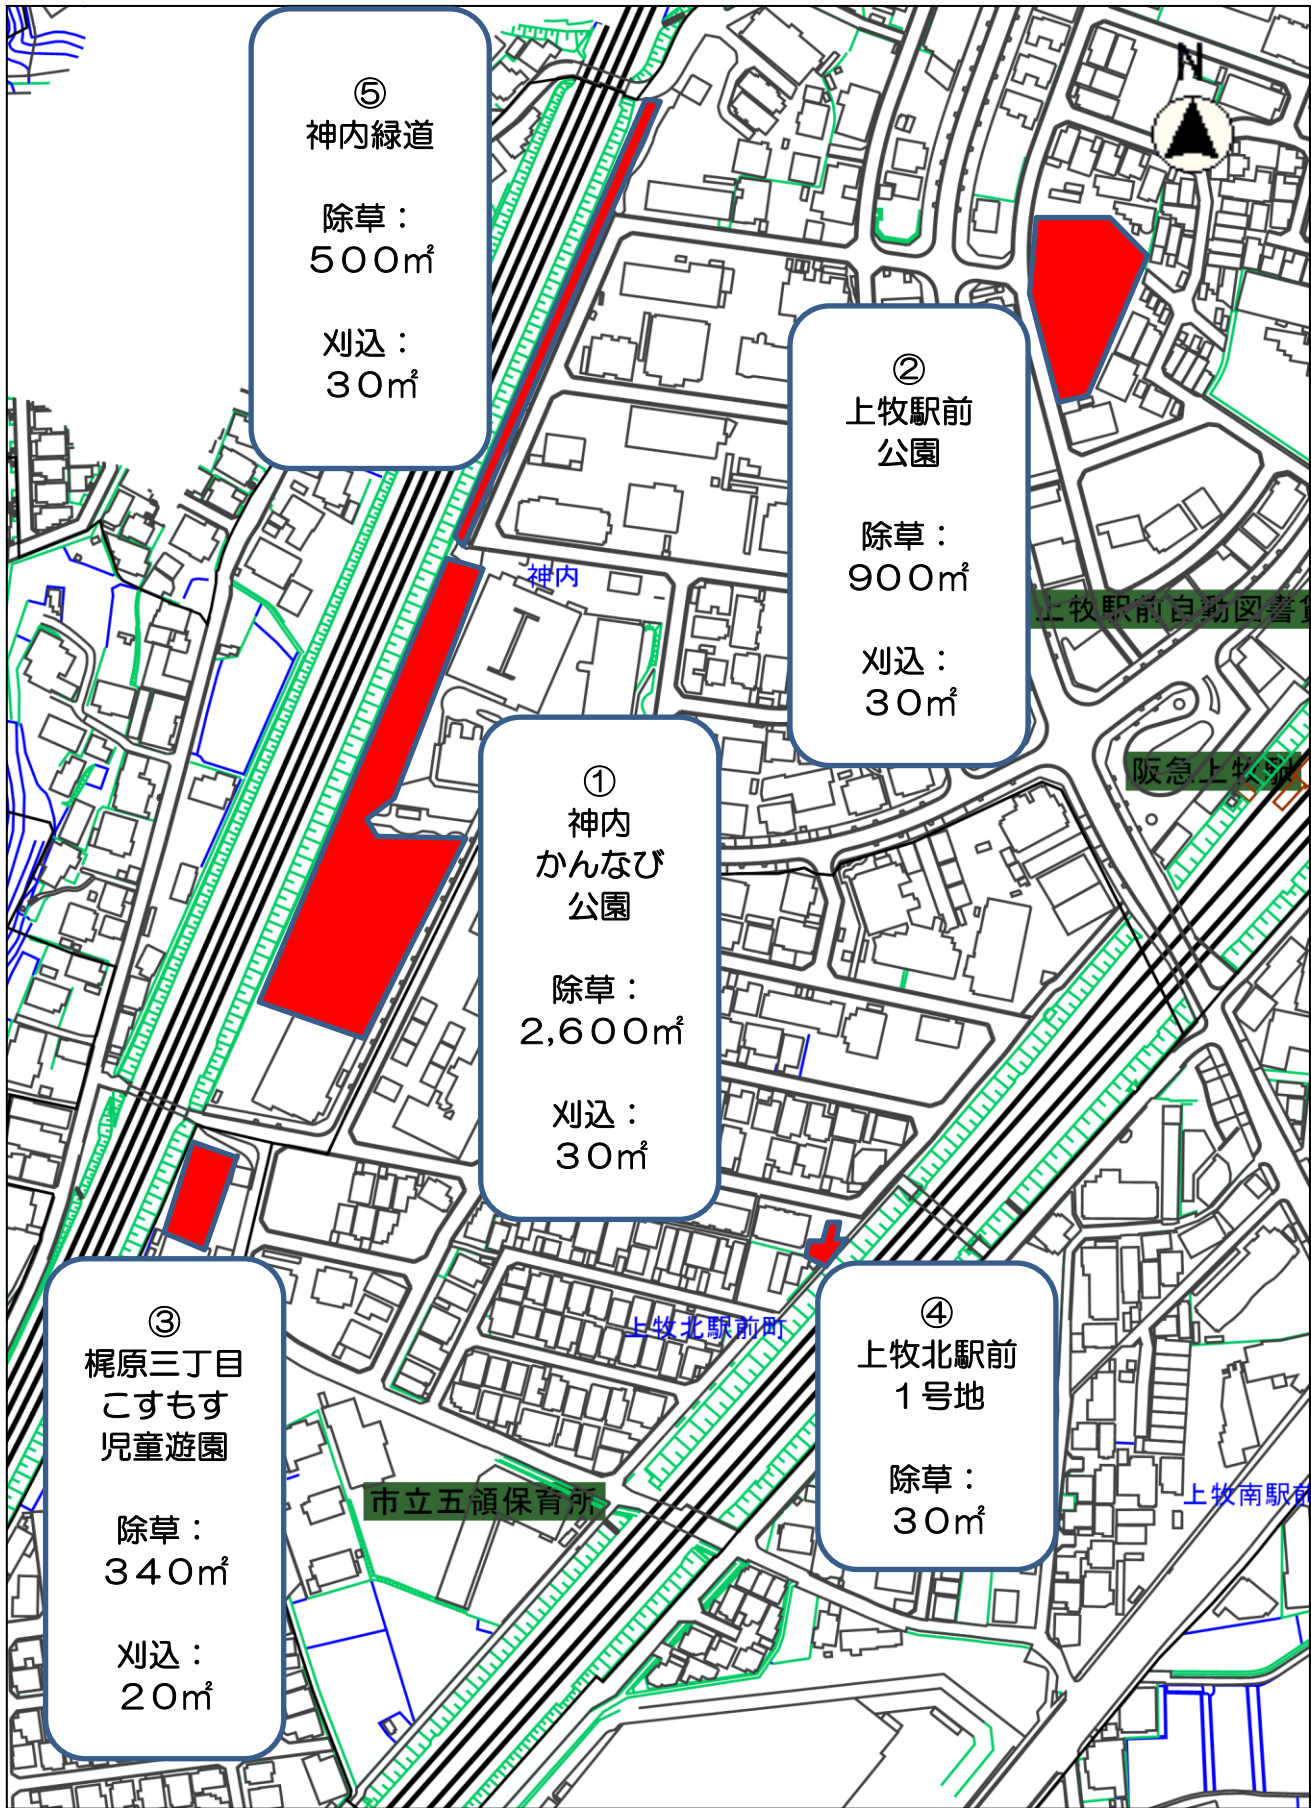

②  
淀の原町  
さくら  
公園

除草：  
400㎡

刈込：  
30㎡

①  
淀の原公園

除草：  
1,500㎡

刈込：  
15㎡

③  
東上牧二丁目  
たんぼぼ公園

除草：  
470㎡

刈込：  
30㎡

④  
上牧東公園

除草：  
500㎡

刈込：  
33㎡

⑥  
東上牧三丁目  
管理地

除草：  
350㎡

⑤  
東上牧二丁目  
つばき公園

除草：  
110㎡

刈込：  
50㎡

縮尺 1 : 5000

⑤  
神内緑道  
除草：  
500㎡  
刈込：  
30㎡

②  
上牧駅前  
公園  
除草：  
900㎡  
刈込：  
30㎡

①  
神内  
かなび  
公園  
除草：  
2,600㎡  
刈込：  
30㎡

③  
梶原三丁目  
こすもす  
児童遊園  
除草：  
340㎡  
刈込：  
20㎡

④  
上牧北駅前  
1号地  
除草：  
30㎡