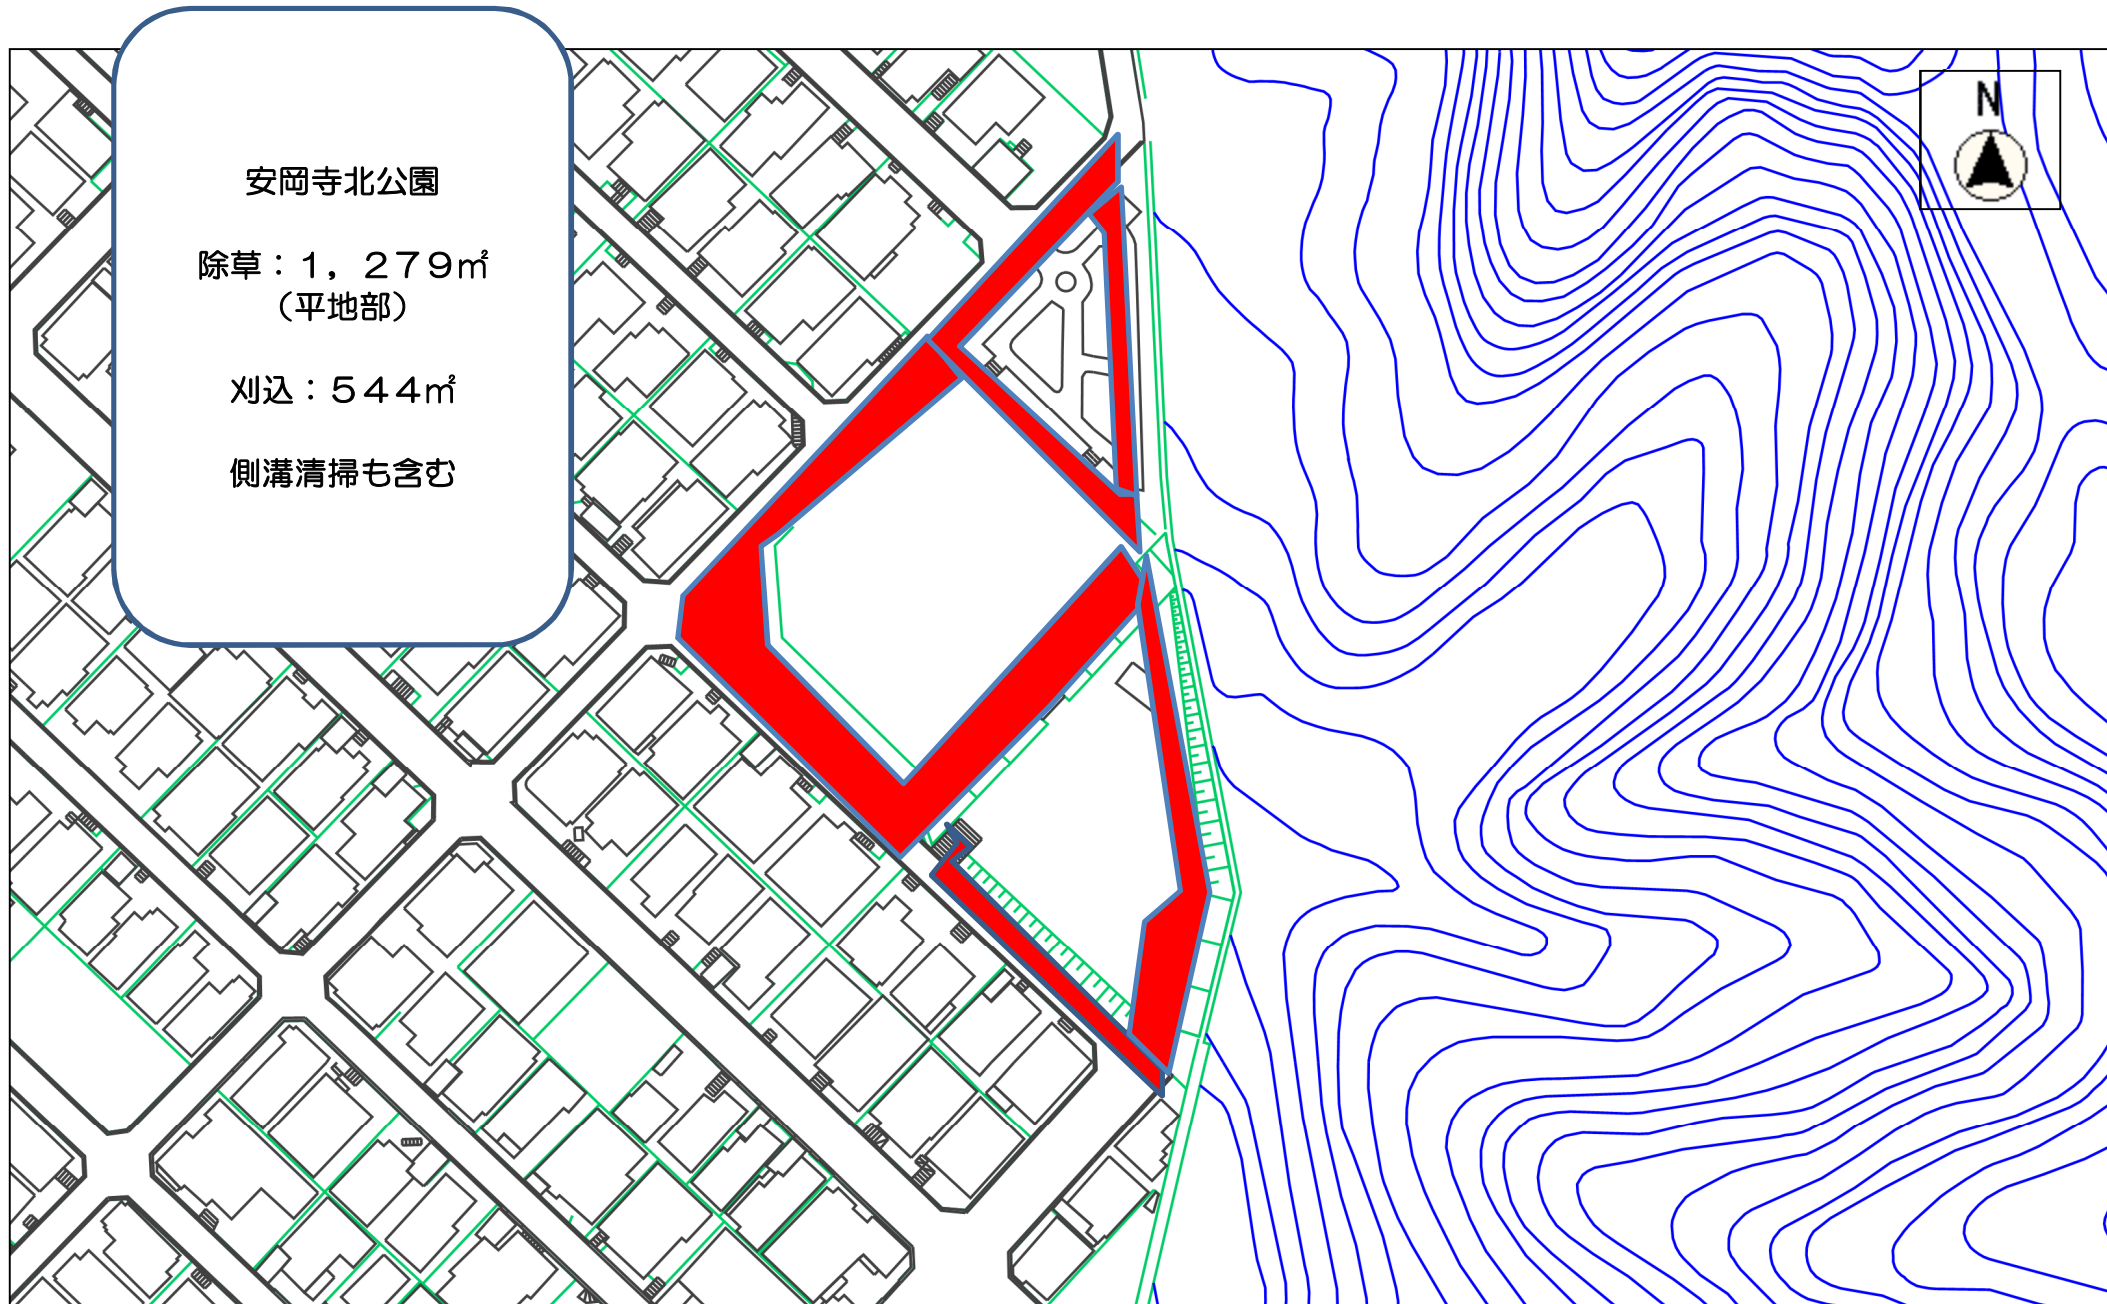

(法面部)

側溝清掃も含む

令和8年度安岡寺1号緑地ほか除草等業務委託

縮尺 1 : 1500

詳細図

安岡寺中央公園

除草：260㎡
(平地部)

刈込：120㎡

側溝清掃も含む

縮尺 1 : 500

令和8年度安岡寺1号緑地ほか除草等業務委託

令和8年度安岡寺1号緑地ほか除草等業務委託

縮尺 1 : 1000

詳細図

安岡寺東公園

除草：330㎡
(平地部)

刈込：250㎡

側溝清掃も含む

縮尺 1 : 500

令和8年度安岡寺1号緑地ほか除草等業務委託

詳細図

安岡寺町一丁目ばら公園

除草：283㎡
(平地部)

刈込：108㎡

詳細図

安岡寺町四丁目ひまわり児童遊園

除草：558㎡
(平地部)

刈込：122㎡

令和8年度安岡寺1号緑地ほか除草等業務委託

縮尺 1 : 1000

詳細図

真上3号緑地