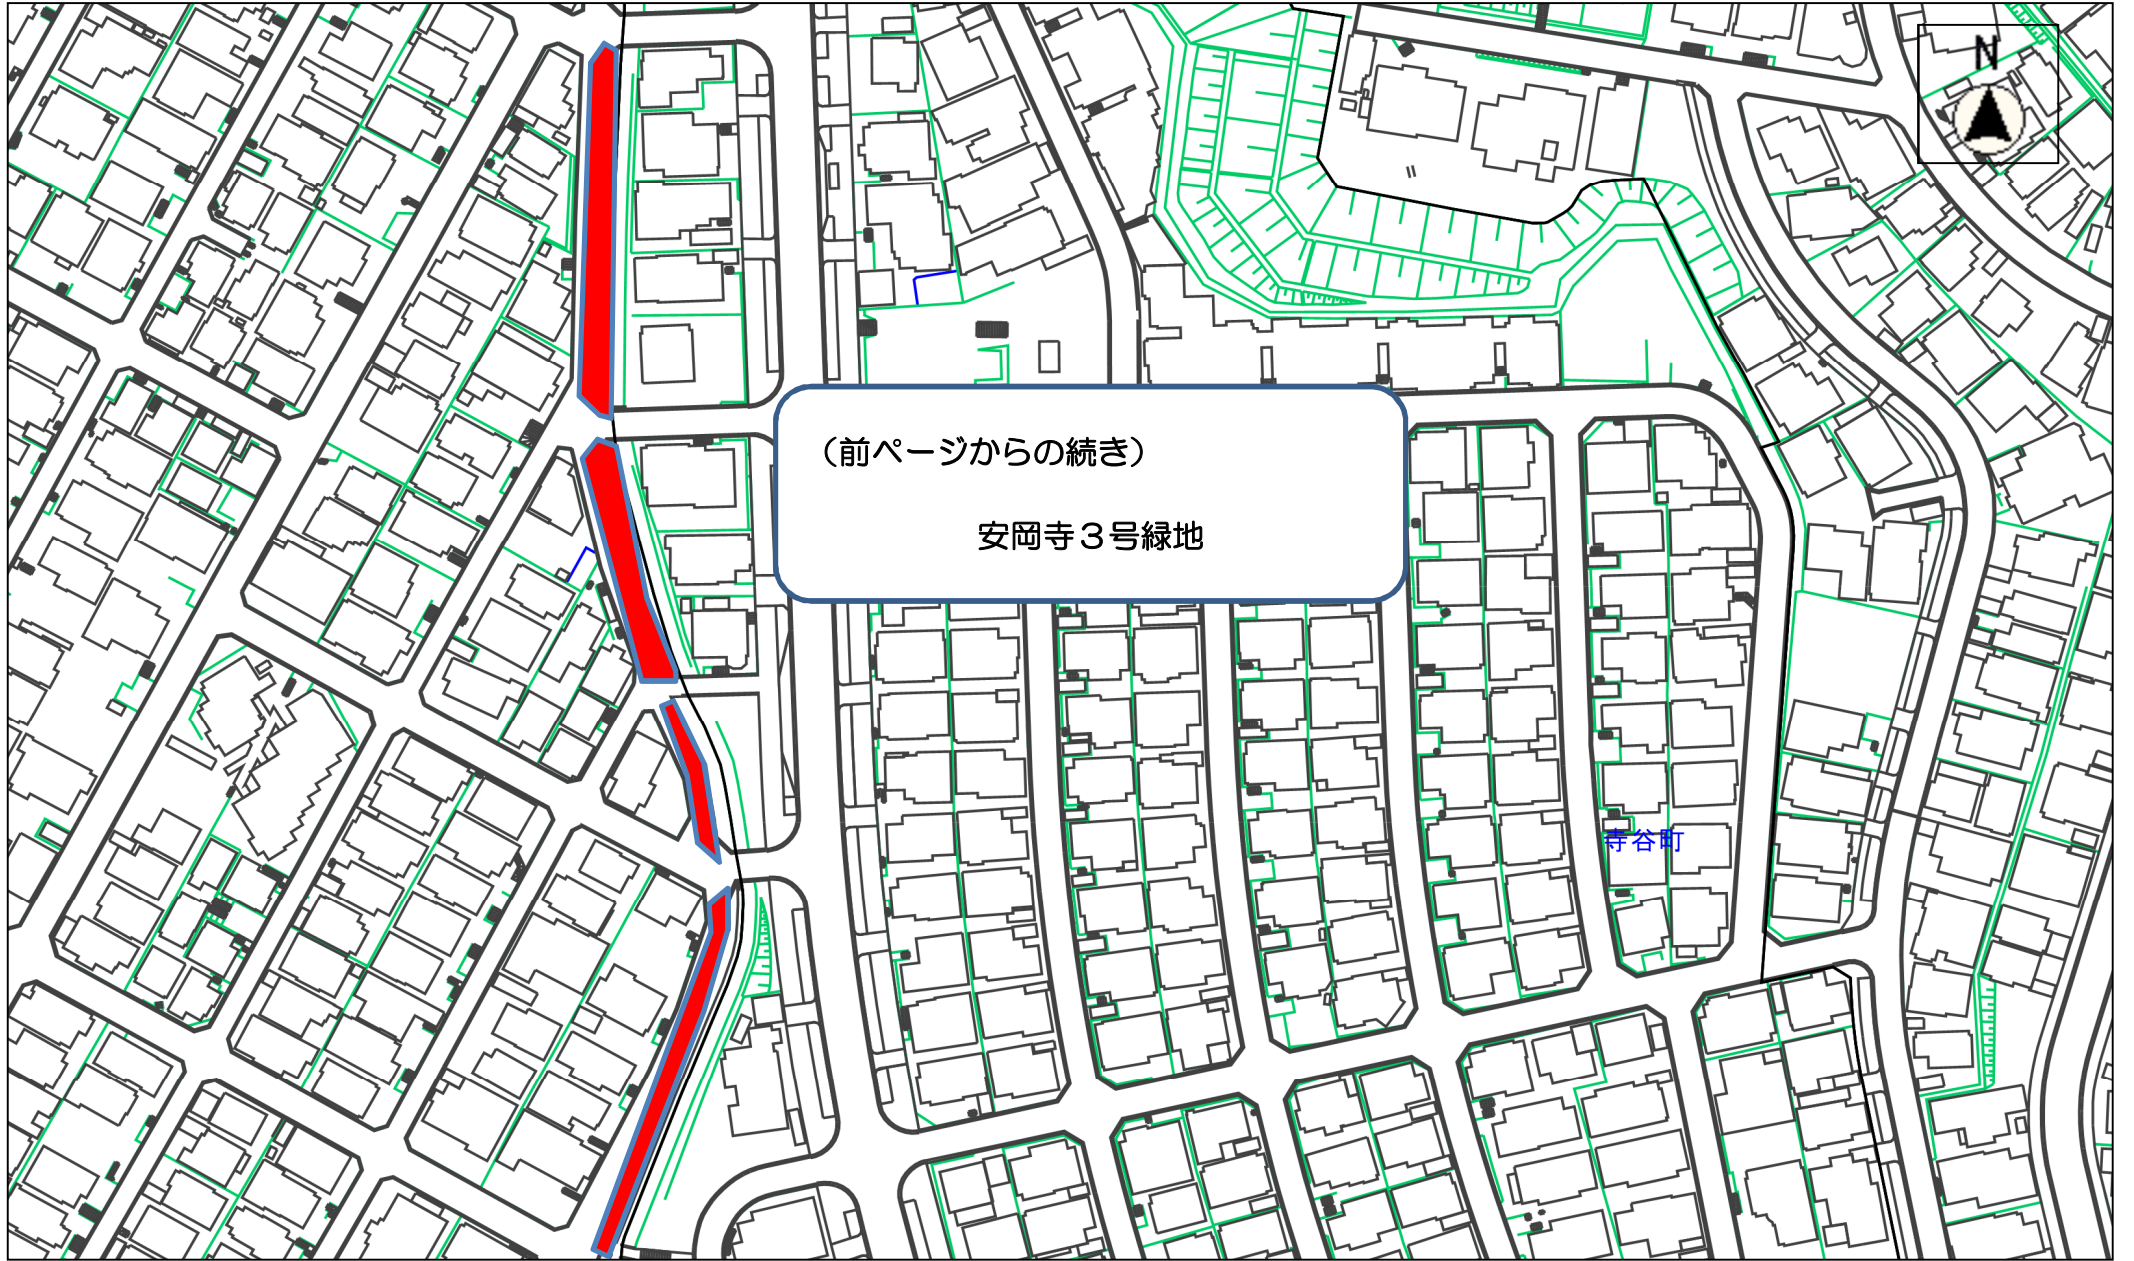

詳細図

安岡寺1号緑地

除草：1,470㎡
(法面部)

安岡寺2号緑地

除草：870㎡
(法面部)

令和8年度安岡寺1号緑地ほか除草等業務委託

縮尺 1 : 1500

詳細図

安岡寺4号緑地

西側

除草：737㎡

(法面部)

人力除草：70㎡

低木刈込：260㎡

東側

除草：570㎡