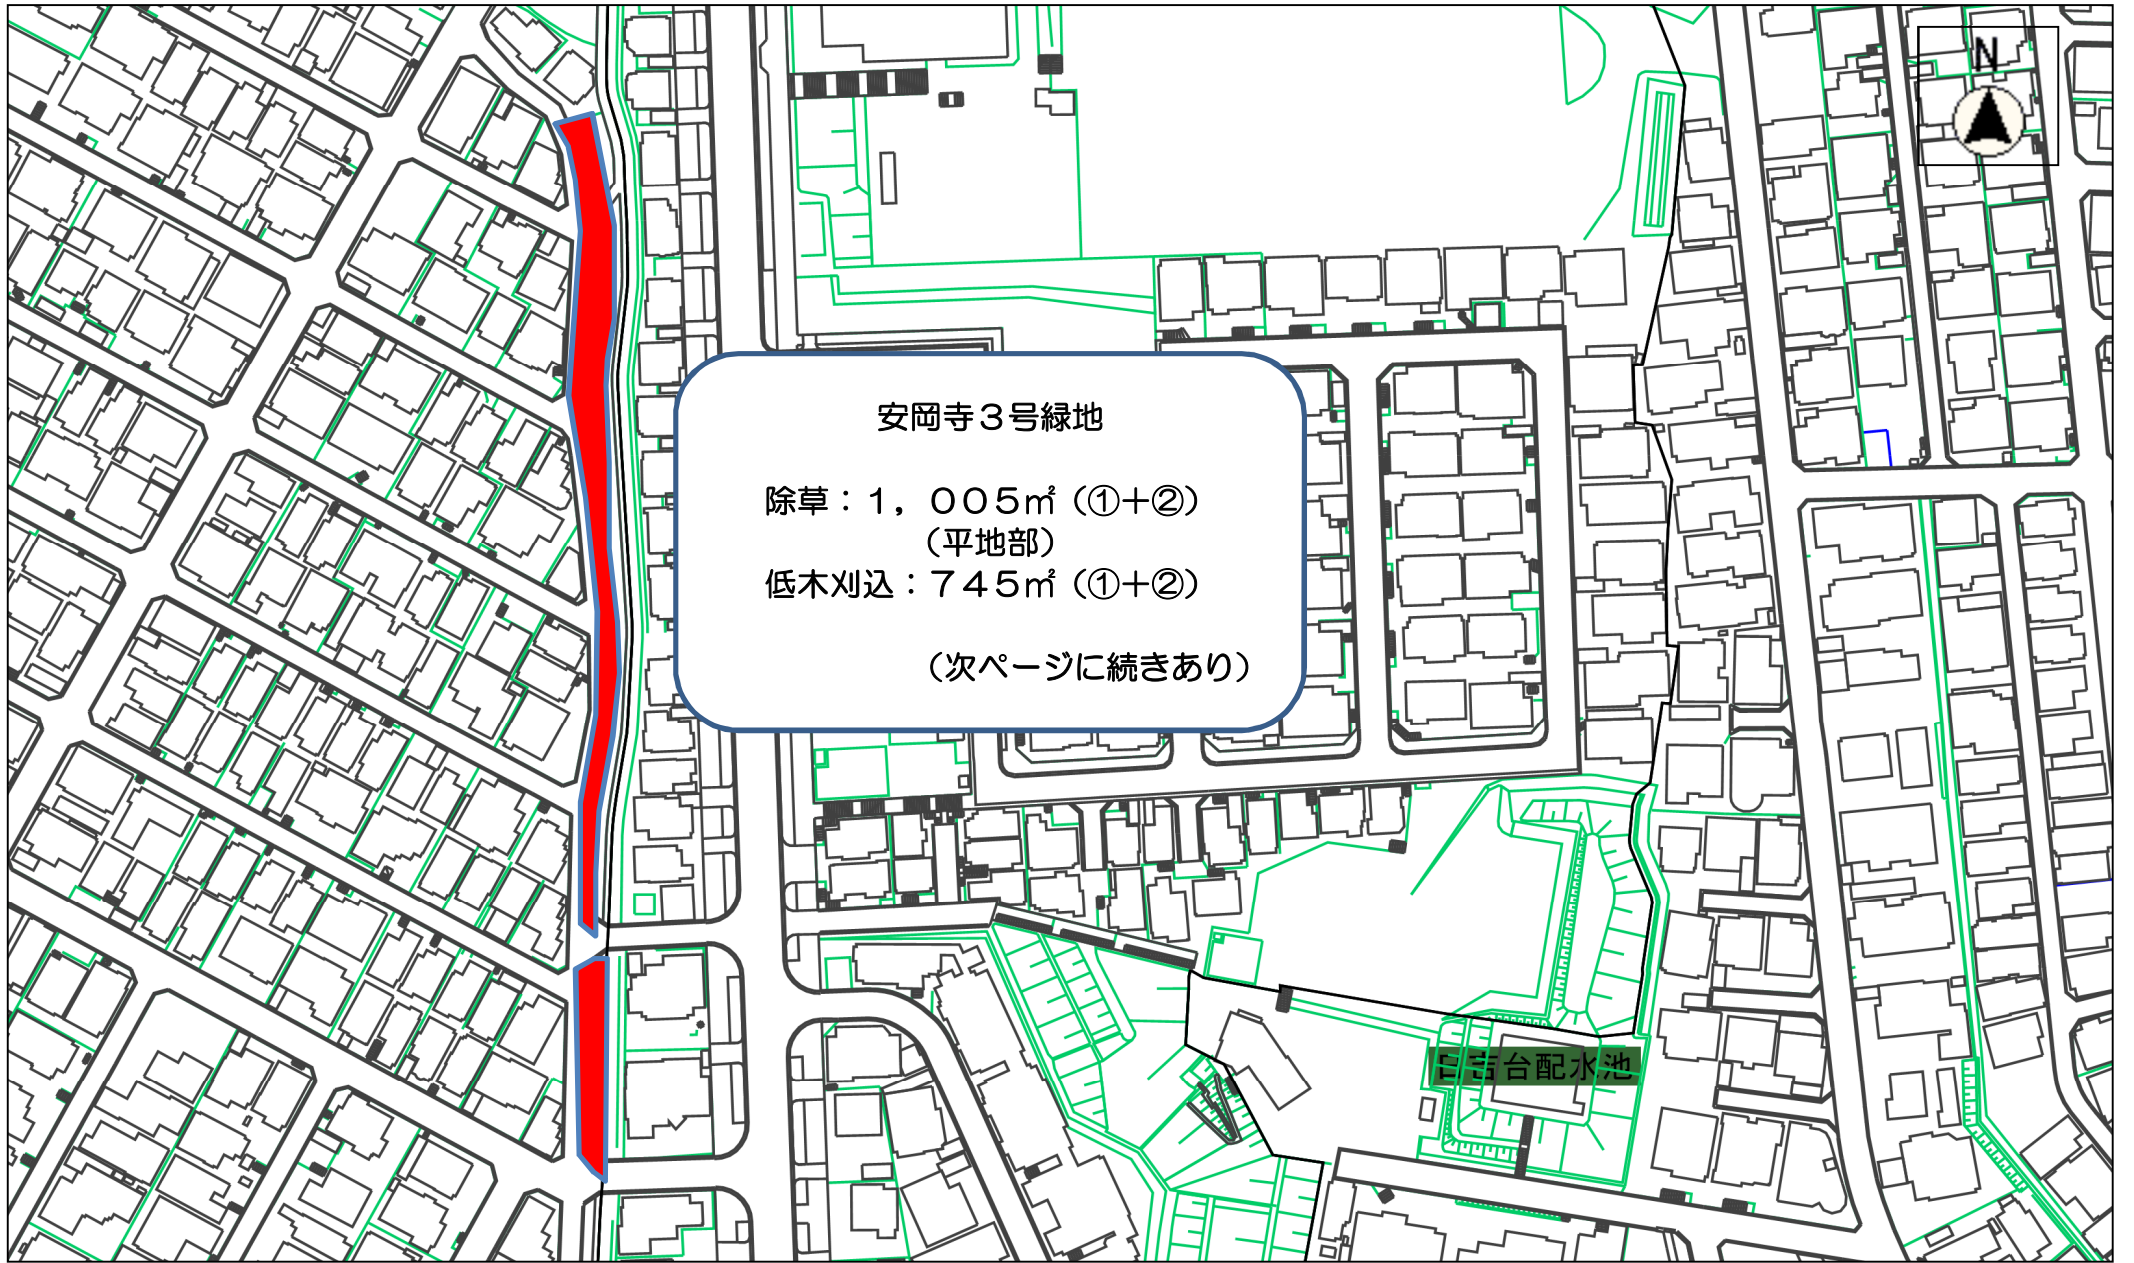

詳細図

安岡寺1号緑地

除草：1,470㎡
(法面部)

安岡寺2号緑地

除草：870㎡
(法面部)

令和8年度安岡寺1号緑地ほか除草等業務委託

縮尺 1 : 1500

詳細図

安岡寺4号緑地

西側

除草：737㎡

(法面部)

人力除草：70㎡

低木刈込：260㎡

東側

除草：570㎡

(法面部)

側溝清掃も含む

令和8年度安岡寺1号緑地ほか除草等業務委託

縮尺 1 : 1500

詳細図

安岡寺中央公園

除草：260㎡
(平地部)

刈込：120㎡