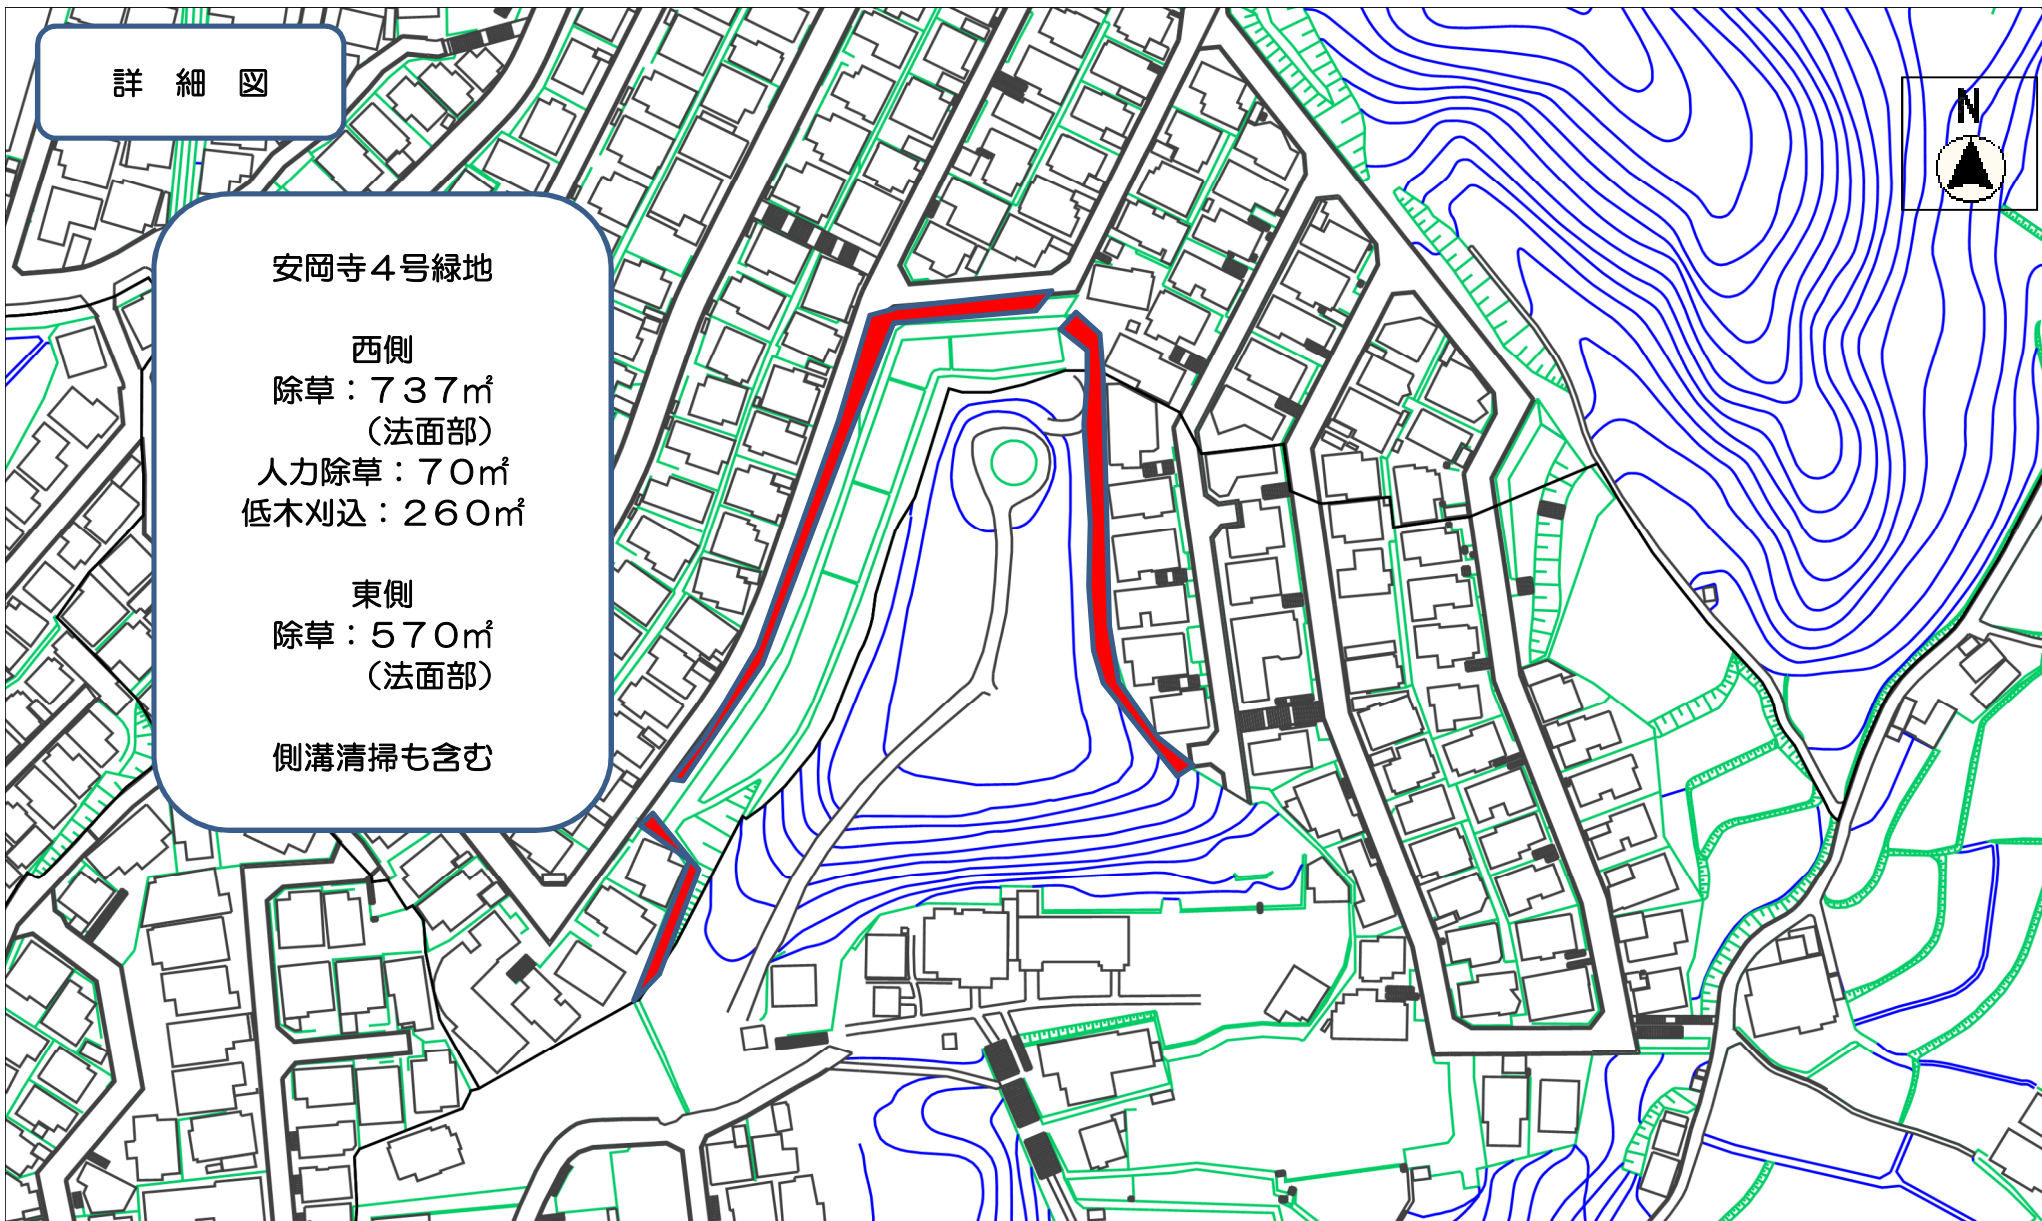

詳細図

安岡寺1号緑地

除草：1,470㎡
(法面部)

安岡寺2号緑地

除草：870㎡
(法面部)

令和8年度安岡寺1号緑地ほか除草等業務委託

縮尺 1 : 1500

詳細図

安岡寺4号緑地

西側

除草：737㎡

(法面部)

人力除草：70㎡

低木刈込：260㎡

東側

除草：570㎡

(法面部)

側溝清掃も含む

令和8年度安岡寺1号緑地ほか除草等業務委託

縮尺 1 : 1500

詳細図

安岡寺中央公園

除草：260㎡
(平地部)

刈込：120㎡

側溝清掃も含む

縮尺 1 : 500

令和8年度安岡寺1号緑地ほか除草等業務委託

令和8年度安岡寺1号緑地ほか除草等業務委託

縮尺 1 : 1000

詳細図

安岡寺東公園

除草：330㎡
(平地部)