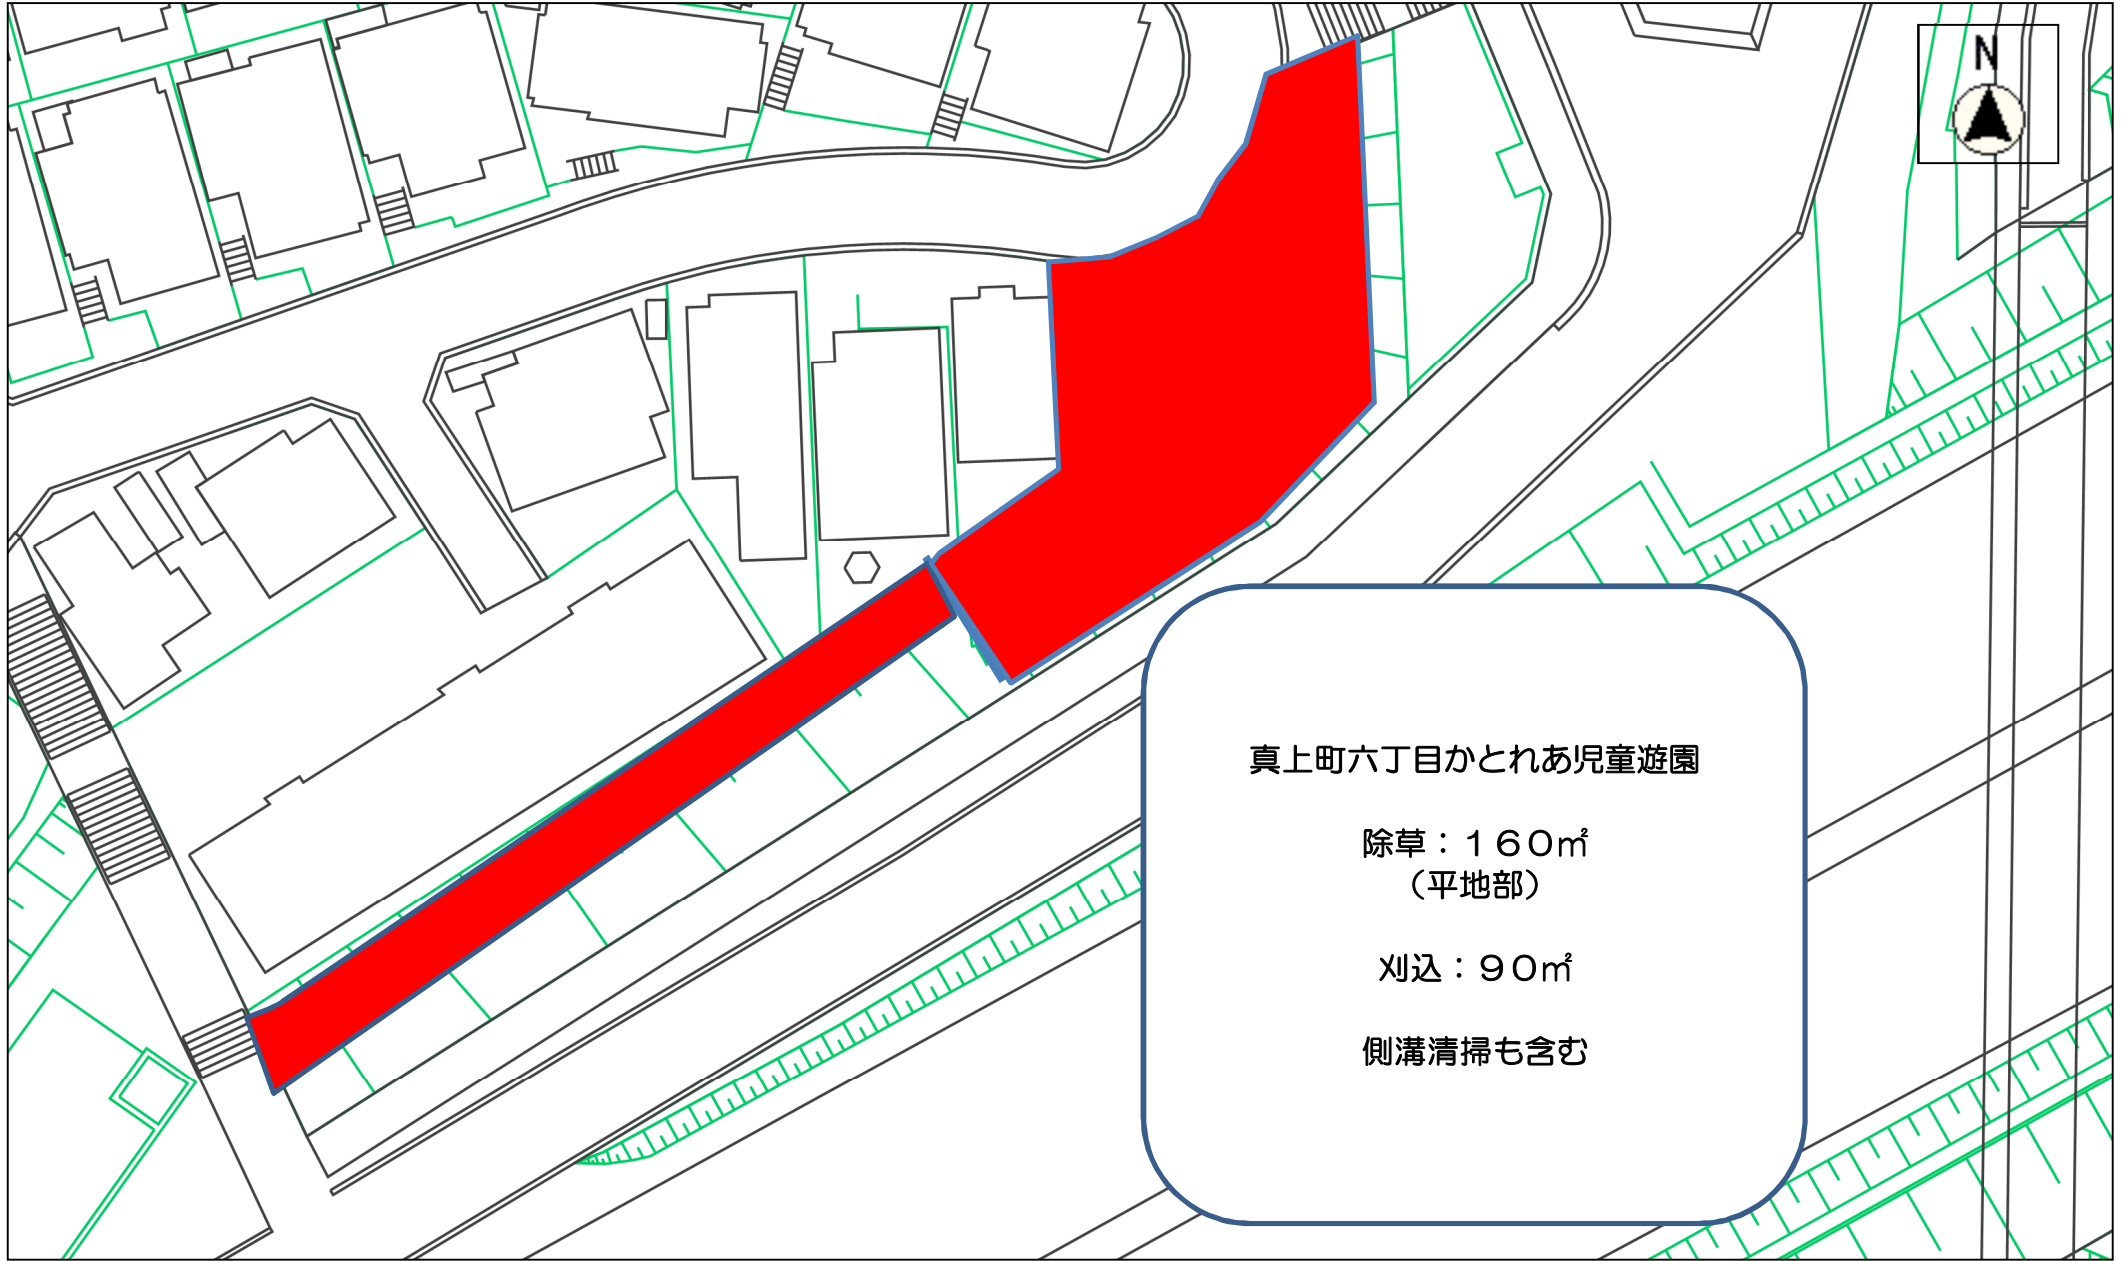

詳細図

新真上第四公園

除草：880㎡
(平地部)

刈込：300㎡

側溝清掃も含む

縮尺 1 : 500

令和8年度安岡寺1号緑地ほか除草等業務委託

詳細図