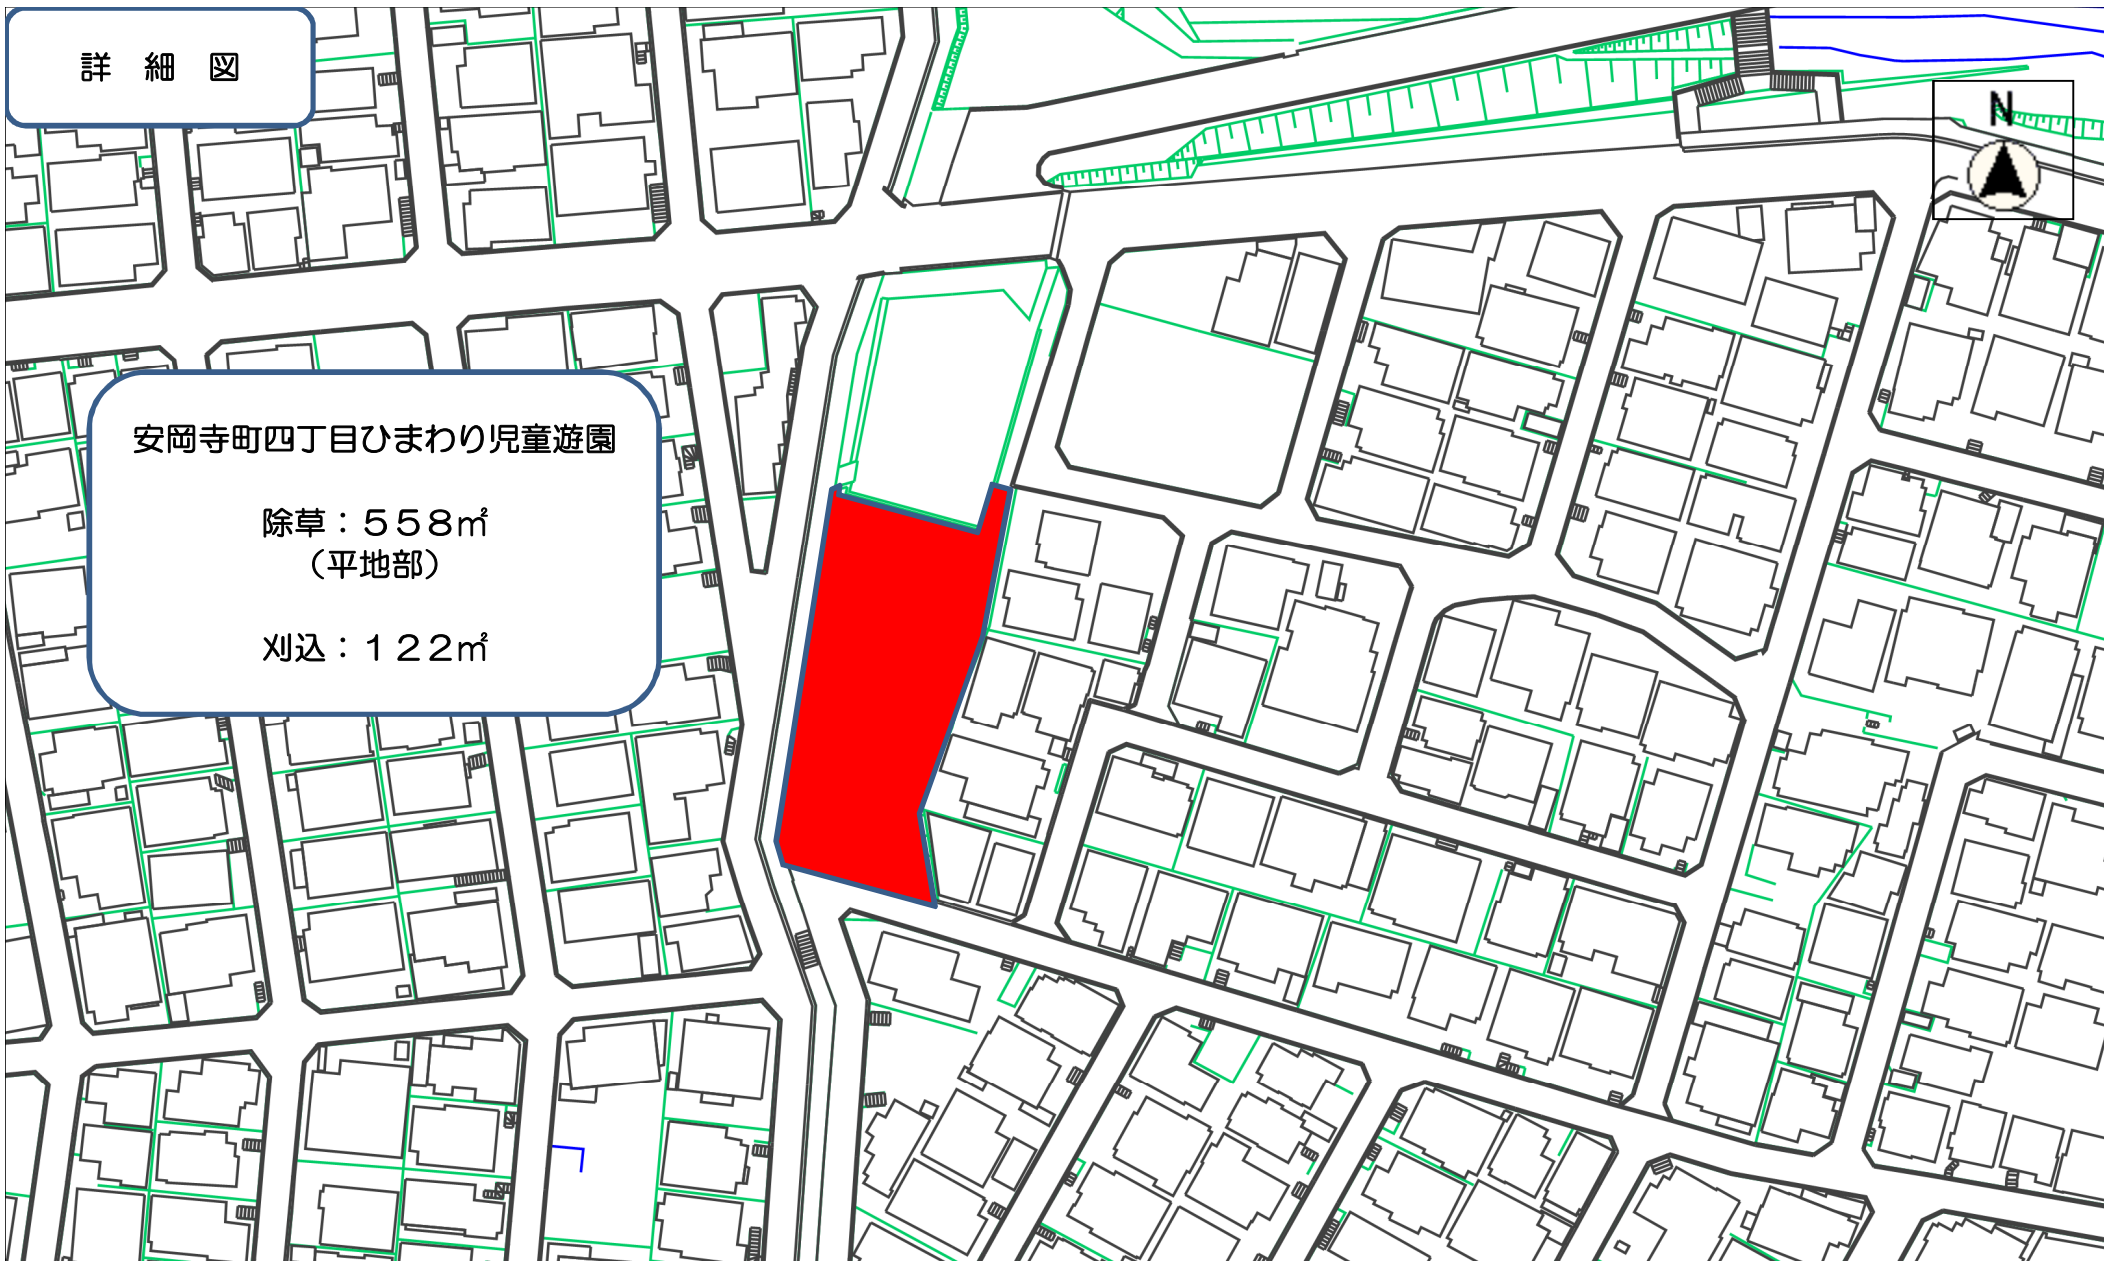

詳細図

安岡寺町四丁目ひまわり児童遊園

除草：558㎡
(平地部)

刈込：122㎡

令和8年度安岡寺1号緑地ほか除草等業務委託

縮尺 1 : 1000