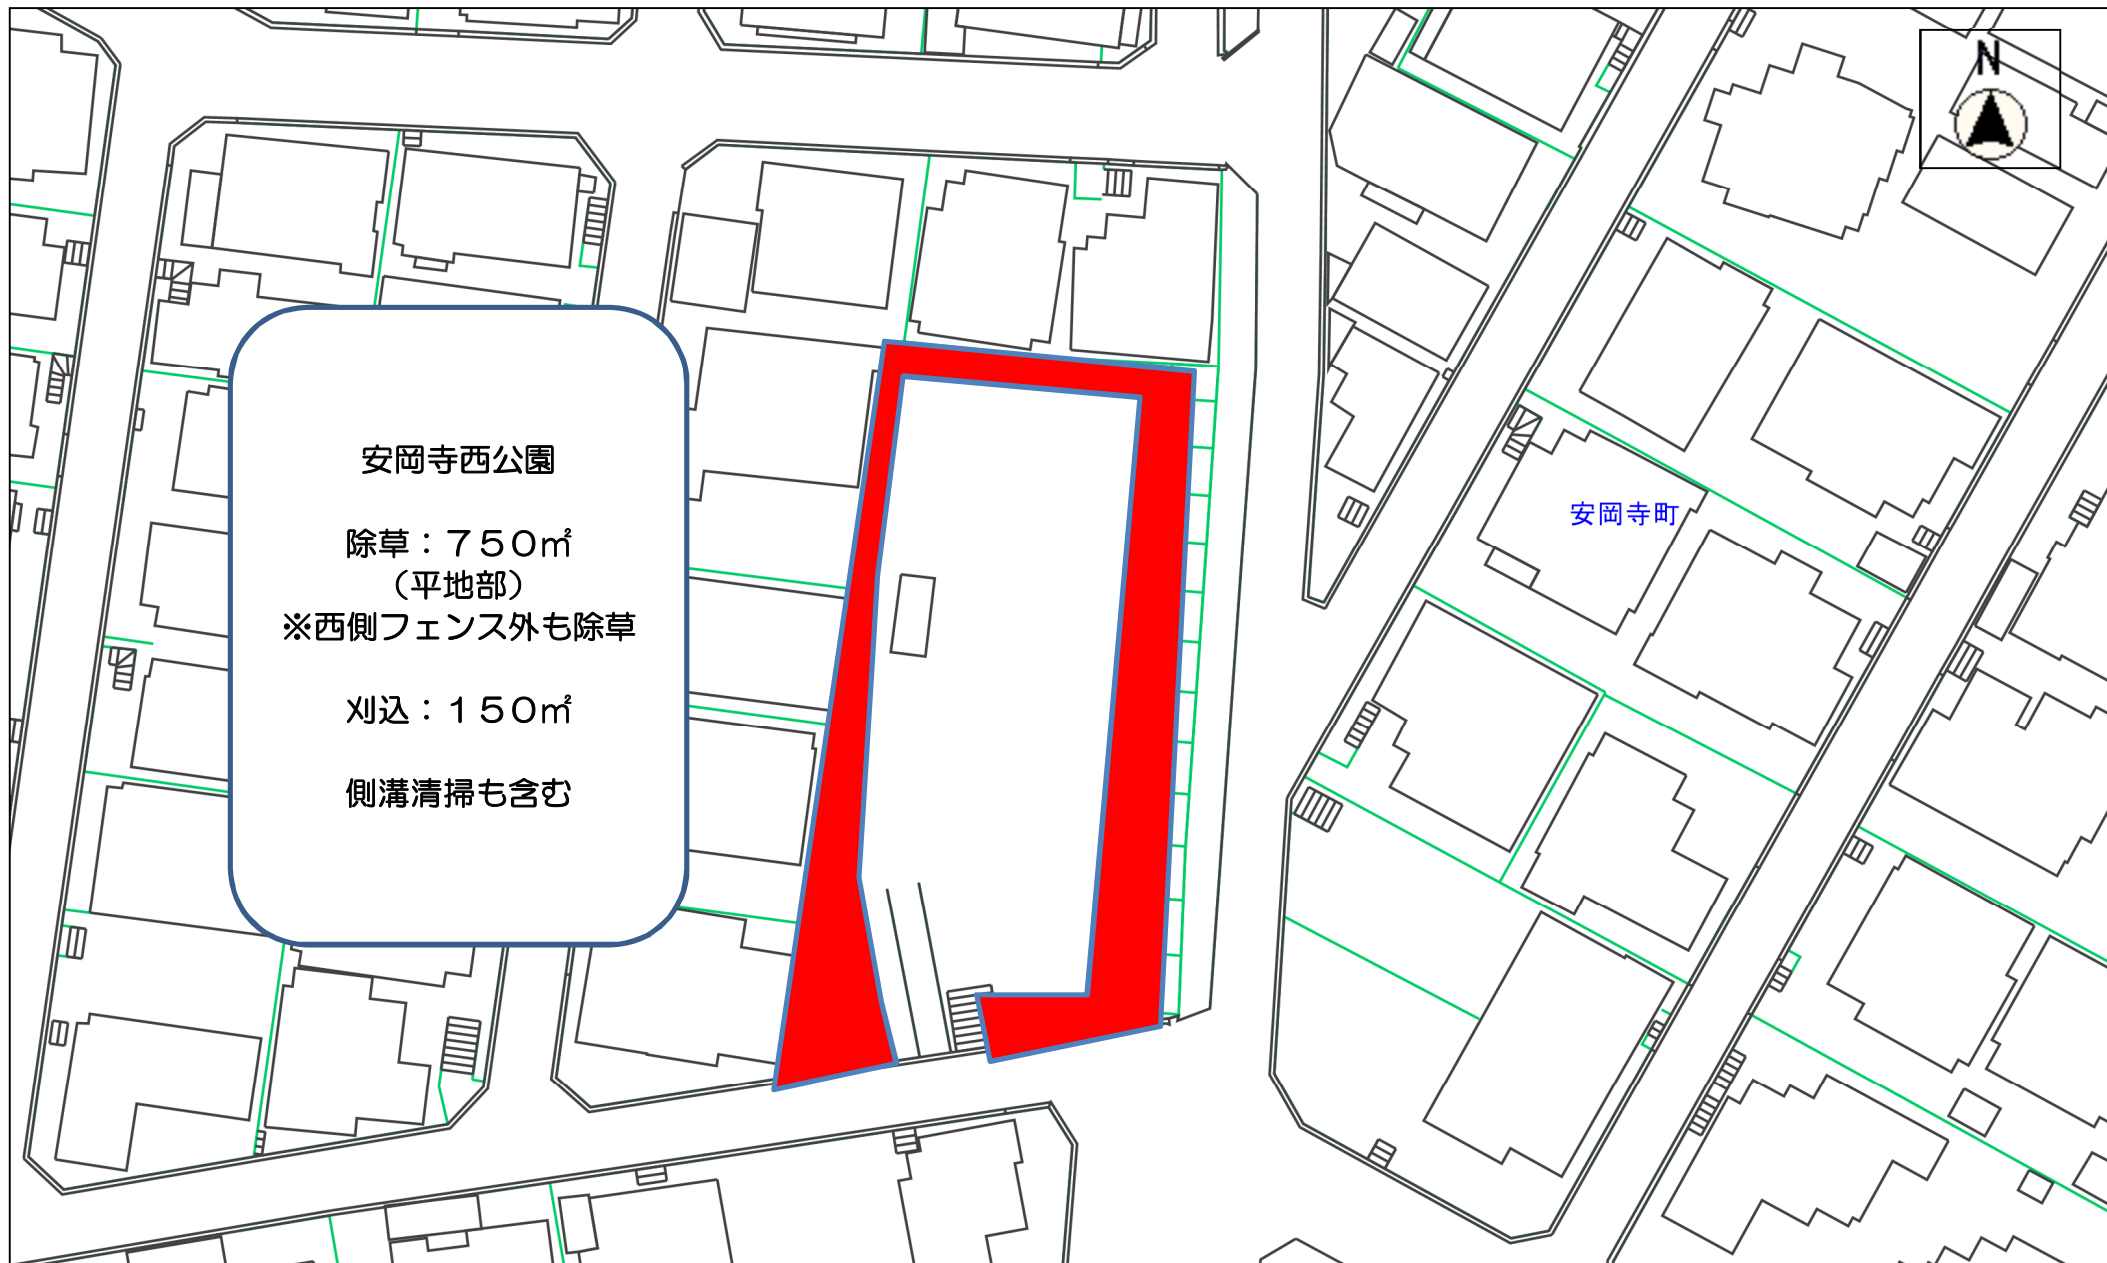

側溝清掃も含む

縮尺 1 : 500

令和8年度安岡寺1号緑地ほか除草等業務委託

令和8年度安岡寺1号緑地ほか除草等業務委託

縮尺 1 : 1000

詳細図

安岡寺東公園

除草：330㎡
(平地部)