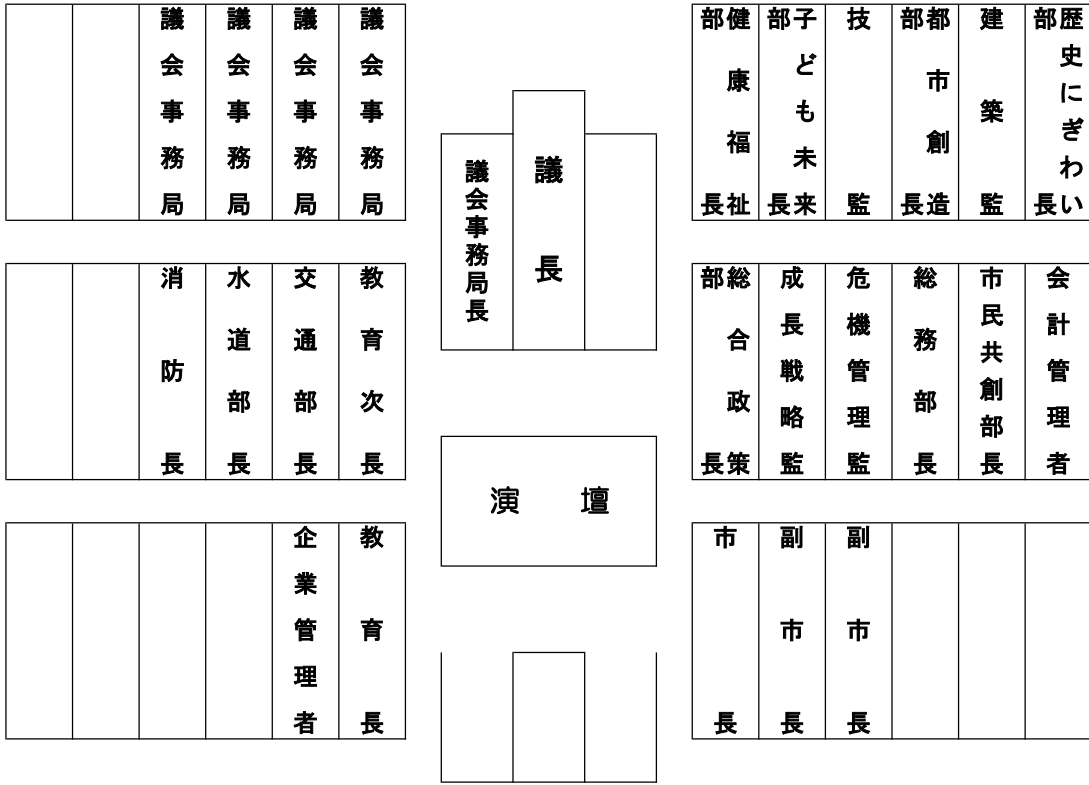

議 場 配 席 図

	9 西村ゆみ	8 山崎麻里子	7 鈴木 りゅういち	6 木山ユウ子	5 吉尾卓也	4 吉田錦司	3 小森禎之	2 金森雅樹	1 湯峯佳代子				
	19 高木 りゅうた	18 出町ゆかり	17 田村のり子	16 江沢よし	15 遠矢家永子	14 中村明子	13 こうの きよし	12 三井泰之	11 五十嵐秀城	10 高島佐浪枝			
	29 北岡隆浩	28 川口洋一	27 きよた純子	26 きもとゆう	25 竹中 健	24 森本信之	23 真鍋宗一郎	22 平田裕也	21 宮田俊治	20 笹内和志			
			34 中村れい子	33	32 久保 隆	31 岩 為俊	30 吉田章浩						

記 者 席

傍 聴 者 席