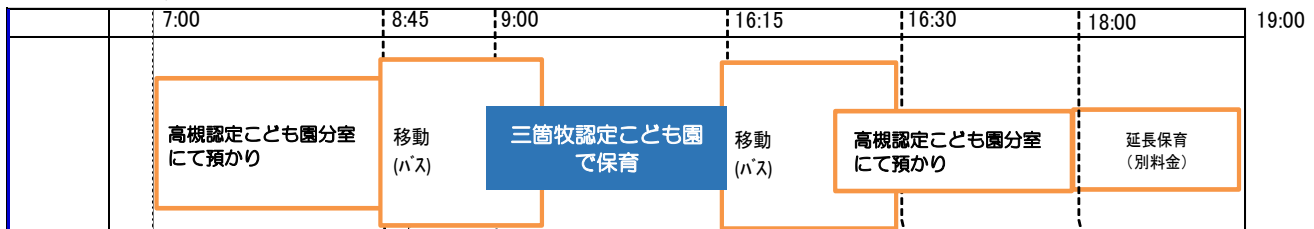

# 幼児バスによる送迎のご案内

市立三箇牧認定こども園  
(三島江1丁目)

高槻認定こども園分室  
(城内町)

※高槻認定こども園(八丁畷町)  
とは別の場所です。

★高槻認定こども園分室(城内町1-14)から三箇牧認定こども園(三島江1-13-6)に、幼児専用バスで送迎を行います。

★朝夕のお子様のお預け・お迎えは高槻認定こども園分室で行い、日中の保育は三箇牧認定こども園で行います。バスには保育士が同乗いたします。

## ★送迎スケジュール

### 送迎利用保育概要

定員：20名

対象：市内在住の保育認定(2号)を受けており、三箇牧認定こども園に在籍する児童

場所：高槻認定こども園分室で、お預け・お迎え

日時：月～金(祝日除く) ※土曜日は利用できません。

朝 7:00～8:30

夕 16:30～18:00(19:00まで延長あり)

料金：送迎利用料 2,000円/月  
(市民税非課税世帯は半額)