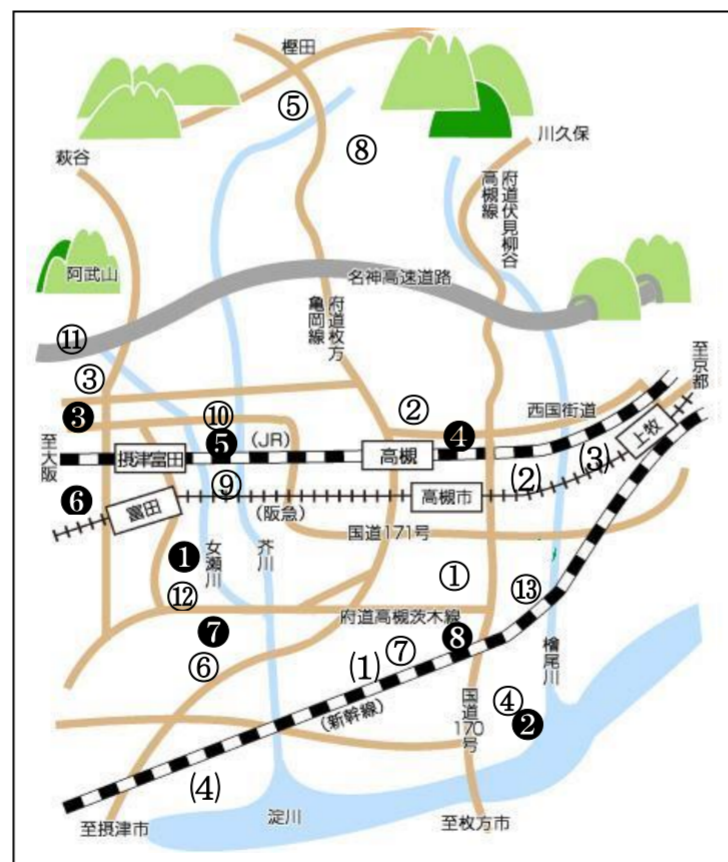

令和7年度 子育て支援情報

お近くの施設へ、どなたでもお気軽にお越しください。悩みや情報も交換しながら、楽しく子育てしましょう。

認定こども園一覧

認定こども園名	所在地	電話
① 桜台認定こども園	登町9-2	674-5630
② 高槻認定こども園	八丁畷町12-5	648-3116
③ 五領認定こども園	神内2丁目17-10	668-3855
④ 三箇牧認定こども園	三島江1丁目13-6	678-0014

保育所一覧

保育所名	所在地	電話
① 如是保育所	東五百住町3丁目5-12	696-0161
② 大塚保育所	大塚町2丁目20-5	671-2246
③ 阿武野保育所	宮田2丁目34-18	696-3801
④ 磐手保育所	古曾部町2丁目8-9	683-8188
⑤ 川西保育所	川西町2丁目32-1	683-3378
⑥ 北昭和台保育所	北昭和台町18-7	694-8866
⑦ 芝生保育所	芝生町2丁目10-30	677-4475
⑧ 春日保育所	春日町22-2	673-5022

幼稚園一覧

幼稚園名	所在地	電話
① 高槻幼稚園	本町3-69	675-5050
② 芥川幼稚園	真上町1丁目2-6	685-1441
③ 阿武野幼稚園	氷室町4丁目16-1	696-0074
④ 南大冠幼稚園	大塚町1丁目4-8	671-1370
⑤ 櫻田幼稚園※	大字田能小字スハノ下12-1	688-9228
⑥ 芝生幼稚園	芝生町3丁目30-1	677-2445
⑦ 西大冠幼稚園	城南町3丁目1-2	675-5332
⑧ 北清水幼稚園	安岡寺町6丁目2-2	687-1540
⑨ 津之江幼稚園	津之江北町7-2	673-9691
⑩ 郡家幼稚園	郡家新町68-3	683-1888
⑪ 土室幼稚園	上土室6丁目10-2	694-7200
⑫ 五百住幼稚園	登美の里町24-2	694-7251
⑬ 松原幼稚園	沢良木町18-2	676-1413

※令和3年4月～、⑤櫻田幼稚園は休園となっています。

令和7年度 高槻市立認定こども園・保育所・幼稚園 地域開放 *後期*

認定こども園・保育所・幼稚園で 親子一緒にあそびませんか

認定こども園・保育所・幼稚園では、さまざまな催しや遊びを通して、
地域の人たちとの交流をしています。
いろいろな人と触れ合って子育てを楽しみましょう。
どうぞお気軽にお越しください。

高槻市 子ども未来部 保育幼稚園総務課

認定こども園・保育所・幼稚園マップ

子育て相談(電話・面談) ★全施設で行っています

- 保育経験豊かな担当者が、育児に関する心配ごとや悩みごと等の相談に口応じます。
- 面談の場合、電話で相談の日時を予約してください。
- プライバシーに配慮してご相談に応じます。

フリースペース

下記の認定こども園・保育所には、親子で自由に遊んでいただける部屋があり、年間通してご利用いただけます。
(認定こども園・保育所行事で閉室の場合があります。)

施設名	開設日	時間	対象年齢
川西保育所	月～金曜日	10時～11時30分	0歳児～就学前
北昭和台保育所	月～金曜日	10時～11時30分	0歳児～就学前
芝生保育所	月～金曜日	10時～11時30分	0歳児～就学前
磐手保育所	月～金曜日	10時～11時30分	0歳児～就学前
桜台認定こども園	水曜日	10時30分～11時30分	0歳児～就学前
高槻認定こども園	水曜日	10時30分～11時30分	0歳児～就学前
五領認定こども園	水曜日	10時30分～11時30分	0歳児～就学前
三箇牧認定こども園	水曜日	10時30分～11時30分	0歳児～就学前

支援センターフリースペース

施設名	開設日	時間	対象年齢
春日子育て支援センター TEL:673-5211	月～土曜日	9時30分～16時 ※土曜日は12時まで	0歳児～就学前