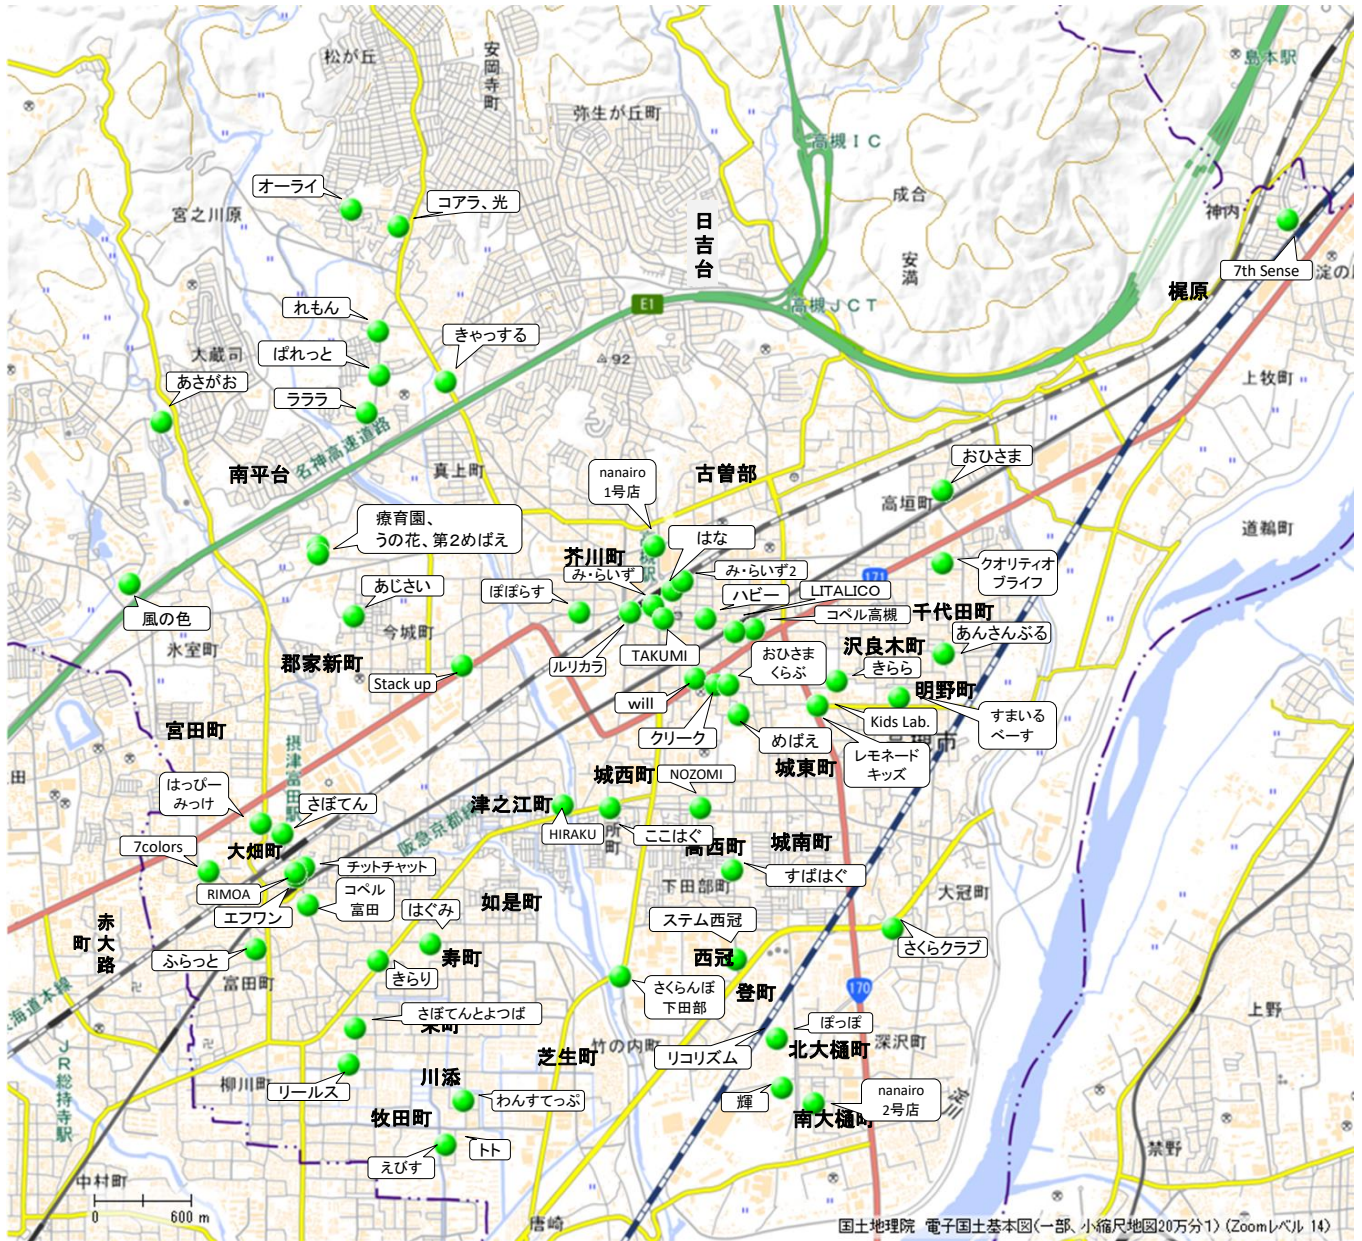

# 高槻市 放課後等デイサービス&児童発達支援事業所マップ

令和8年1月時点

作成：高槻市 子育て支援課 児童発達支援事務所

高槻市 放課後等デイサービス&児童発達支援事業所リスト

令和8年1月時点

★は、主として重症心身障がい児が通う事業所、※は、受け入れ可能かどうか事前に確認が必要な事業所です。

番号	事業所名称	地図表記	TEL	所在地	法人名	児発	放デイ	送迎	強度行動障がい	備考
1	高槻市立療育園	療育園	072-681-6411	郡家本町5番3号	高槻市(指定管理:社会福祉法人高槻市社会福祉協議会)	○	★	○		児童発達支援センター
2	高槻市立うの花療育園	うの花	072-685-3803	郡家本町5番5号	高槻市(指定管理:社会福祉法人聖ヨハネ学園)	○	○	○		1年ごとの選考制
3	高槻市立めばえ教室	めばえ	072-674-9282	城内町1番11号	高槻市(指定管理:社会福祉法人聖ヨハネ学園)	○				1年ごとの選考制
4	高槻市立うの花療育園(高槻市立第2めばえ教室)	第2めばえ	072-685-3804	郡家本町5番5号	高槻市(指定管理:社会福祉法人聖ヨハネ学園)	○				1年ごとの選考制
5	こども発達支援センターwill	will	072-662-0100	城北町一丁目6番8号奥野ビル2階	社会福祉法人北摂杉の子会	○	○		※	1年ごとの選考制
6	聖ヨハネ子どもセンター コアラ教室	コアラ	072-687-7720	宮之川原二丁目9番1号	社会福祉法人聖ヨハネ学園	○	○			
7	ふらっと	ふらっと	072-668-2781	富田町2丁目11-22	社会福祉法人つながり	○	○	○	※	
8	あじさいクラブ	あじさい	072-685-3388	郡家新町62番13号	社会福祉法人花の会	○	○	○		
9	地域生活支援センター光	光	072-680-1110	宮之川原二丁目9番1号	社会福祉法人聖ヨハネ学園		○	○		
10	すまいるベース	すまいるベース	072-671-2150	永楽町4番地14号清水ビル1階	株式会社スマイルベース		○	○		
11	放課後等デイサービスきららドリーム沢良木	きらら	072-629-0527	沢良木町16番35号ドリームビル101号室・201号室・202号室	一般社団法人ハルノドリーム福祉会		○	○	※	
12	わんすてっぴ	わんすてっぴ	072-669-9151	川添二丁目5番2号 植田ビル2階	一般社団法人パルフェイト	○	○	○	※	
13	きゃっする	きゃっする	072-688-7800	緑が丘三丁目17番1号ミドリビル1階	株式会社正和ライン	○	○	○	※	
14	えびす児童デイサービス	えびす	072-693-2910	牧田町7番56棟3	株式会社福寿	○	○	○		
15	7colorsデイサービス	7Colors	072-693-7776	富田丘町10番17号1階	株式会社アヴニール		○	○	※	
16	児童デイサービスチットチャット・スポーツ塾高槻店	チットチャット	072-668-2834	富田町一丁目7番7号ライオンズマンション高槻107号室	株式会社チットチャット	○	○		※	
17	こどもサポート教室「きらり」富田校	きらり	072-668-1857	富田町五丁目29番13号	株式会社クラ・ゼミ	○	○			
18	おひさまひろば	おひさま	072-655-6634	高垣町50番24号	特定非営利活動法人まーる	○	○	○	※	
19	ぼっぴ児童デイサービス	ぼっぴ	072-672-2910	北大樋町15番1号ライオンズマンション高槻南119号	株式会社福寿	○	○	○		
20	さくらクラブ	さくらクラブ	072-674-6790	大冠町三丁目13番1号	社会福祉法人花の会	○	○	○		
21	クリーグ高槻	クリーグ	072-648-3280	大手町3番63号中本ビル201号室	株式会社クリーグコンソナンス	○	○	△	※	
22	7th Sense 高槻上牧駅前	7th Sense	072-683-0050	神内二丁目28番13号 東ア第1ビル301号	株式会社キャニオン・マインド	○	○			
23	さくらんぼるーむ下田部	さくらんぼ下田部	072-648-4805	下田部町二丁目76番3号	社会福祉法人育成福祉会	○	○	△		
24	ラララ	ラララ	072-689-6616	大蔵司二丁目3番16号 ハイツタナカ1階1F号室	株式会社ひかり	○	○	○		
25	エフワン	エフワン	072-692-0010	富田町1-13-1 ウエストビル2階	特定非営利活動法人クラウドナイン	△	○	○	※	児発の対象は小1~18歳まで
26	児童デイサービス れもん	れもん	072-655-1903	宮之川原5丁目1番5号 高谷ハイツ2階	一般社団法人 光徳福祉会	○	○	○		
27	コペルプラス 高槻教室	コペル高槻	072-648-4895	城北町2-5-12 ワイケービル2階	プレんティグローバルリンクス株式会社	○				
28	おひさまくらぶ	おひさまくらぶ	072-668-2718	大手町2番38号	特定非営利活動法人まーる	○	○	○	※	
29	あんさんぶる	あんさんぶる	072-648-3763	明野町35番5号	合同会社 Asante		○	○	※	
30	LITALICOジュニア高槻教室	LITALICO	072-674-0160	城北町2-3-2 クロダビル4F	株式会社LITALICOパートナーズ	○				利用受付は0120-974-763 (平日10:00~17:00)
31	しまっこ教室トト	トト	072-697-1137	牧田町7番54-108	株式会社嶋川	○	○	○		
32	あさがおクラブ	あさがお	072-655-2103	南平台四丁目15番22号2階	社会福祉法人花の会	○	○	○	※	
33	放課後等デイサービス輝	輝	072-691-5085	南大樋町1-1マイシティ高槻1階	セントラルポイント株式会社	○	○	○		
34	さぼてん	さぼてん	072-692-0565	大畑町3番1号 2階	合同会社大福	○	○	○	※	
35	きららステム西冠	ステム西冠	072-668-3580	西冠3丁目34番10号桜代マンション105	一般社団法人ハルノドリーム福祉会		○	○	※	
36	聖ヨハネ子どもセンター ぼぼらす	ぼぼらす	072-669-7415	南芥川町4-26 ピア・グランデ2階西	社会福祉法人 聖ヨハネ学園	○	○			
37	はっぴーみつけ	はっぴー	072-669-9566	大畑町21-1シヤルマンコーポ棋津富田8号室	株式会社イアス	○	○	○	※	
38	コペルプラス 富田教室	コペル富田	072-668-5201	富田町3丁目8番13号ウェル I 201号室	プレんティグローバルリンクス株式会社	○	○			
39	すばはぐ	すばはぐ	06-7777-4610	城南町3丁目5番25号1階	株式会社SEIWA GLOBAL	○	○	○		
40	ハビー高槻教室	ハビー	072-668-3622	高槻町11-16領家第一ビル3階	ウエルビー株式会社	○				
41	みらいずスクールたかつき	みらいず	050-5357-8569	紺屋町3番1-212号グリーンプラザ高槻3号館	特定非営利活動法人みらいず2		○			
42	リールスメディカル高槻	リールス	072-695-3021	栄町一丁目20-26ウェルデ高御座106号室	株式会社ケア21	★	★	○		
43	学習教室ルリカラ	ルリカラ	072-669-8655	上田辺町2-1 森本グリーンビル2F	株式会社ルリカラ	○	○			
44	放課後等デイサービスHIRAKU	HIRAKU	072-648-3372	津之江町1丁目2番1号	合同会社三美	○	○	○	※	
45	クオリティ・オブ・ライフ高槻支援教室	クオリティオブライフ	072-668-3063	宮野町3番12号サニープラザ南館2階L号室	慧歩会 てるてる合同会社	○	○	○	※	R7.7月に名称変更
46	オーライ	オーライ	072-687-6666	宮之川原3丁目16-1	株式会社原養魚場	○	○	○		
47	はぐみクラブ	はぐみ	072-600-0194	寿町3丁目1-3 HugmeBRICKS 1F	株式会社SEIWA GLOBAL	○	○	○		
48	放課後等デイサービスnanairoブランコ1号店	nanairo1号店	072-300-2155	芥川町1丁目15-23 ヨシタケビル2階	株式会社じいるブランコ	○	○	△		R6.11月に名称変更
49	風の色	風の色	072-693-7307	上土室1丁目2-18 大和ビル1階	合同会社koboshi	○	○	○		
50	Stack up高槻川西	Stack up	072-629-9097	川西町1-20-16玉ービル2階	合同会社E-Create	○	○	○		
51	放課後等デイサービスnanairoブランコ2号店	nanairo2号店	072-300-2377	竹の内町71-7 アーバンハイツ竹の内2階	株式会社じいるブランコ	○	○	△		R6.11月に名称変更
52	児童発達支援・放課後等デイサービスKids Lab.	Kids Lab.	070-8929-4947	高槻市藤の里町1丁目33番	株式会社neuroploom	★	★			
53	ここはぐ	ここはぐ	072-691-8770	庄所町7-26 丸信ハイツA204	株式会社安心ライフサポート	○	○	○		
54	みらいずスクールたかつき2	みらいず2	050-5444-5498	紺屋町1番1-104号 グリーンプラザたかつき1号館1階	特定非営利活動法人みらいず2	○	○			
55	リコロズム	リコロズム	072-668-2705	北大樋町15-1-120号	株式会社ウイター・ホールディングス	○	○	○		
56	TAKUMI高槻	TAKUMI	072-690-7288	紺屋町7-6 コスミティ高槻 201	イニシアス株式会社	○	○			
57	さぼてんとよつば	さぼてんとよつば	090-1151-1082	高槻市栄町2-4-24	合同会社大福	○	○	○	※	
58	NOZOMIの鈴	NOZOMI	072-639-7926	高槻市城南町1丁目6番6号	株式会社NOZOMI	○	○	○		
59	ばれっと・びっぴ	ばれっと	072-687-3565	高槻市大蔵司三丁目23番8号1F	有限会社officeばれっと	○	○	○		
60	RIMOA	RIMOA	072-691-5860	富田町1丁目12番13号みなと富田ビル4階	合同会社E-Create	○	○			
61	支援センターはな	はな	072-668-1511	高槻町4番3号高槻サタリビル5階	株式会社スプリングス	○	○		※	
62	レモネードキッズ高槻	レモネードキッズ	072-691-6017	高槻市藤の里町1丁目33番	社会福祉法人 檸檬会	○	○	○		