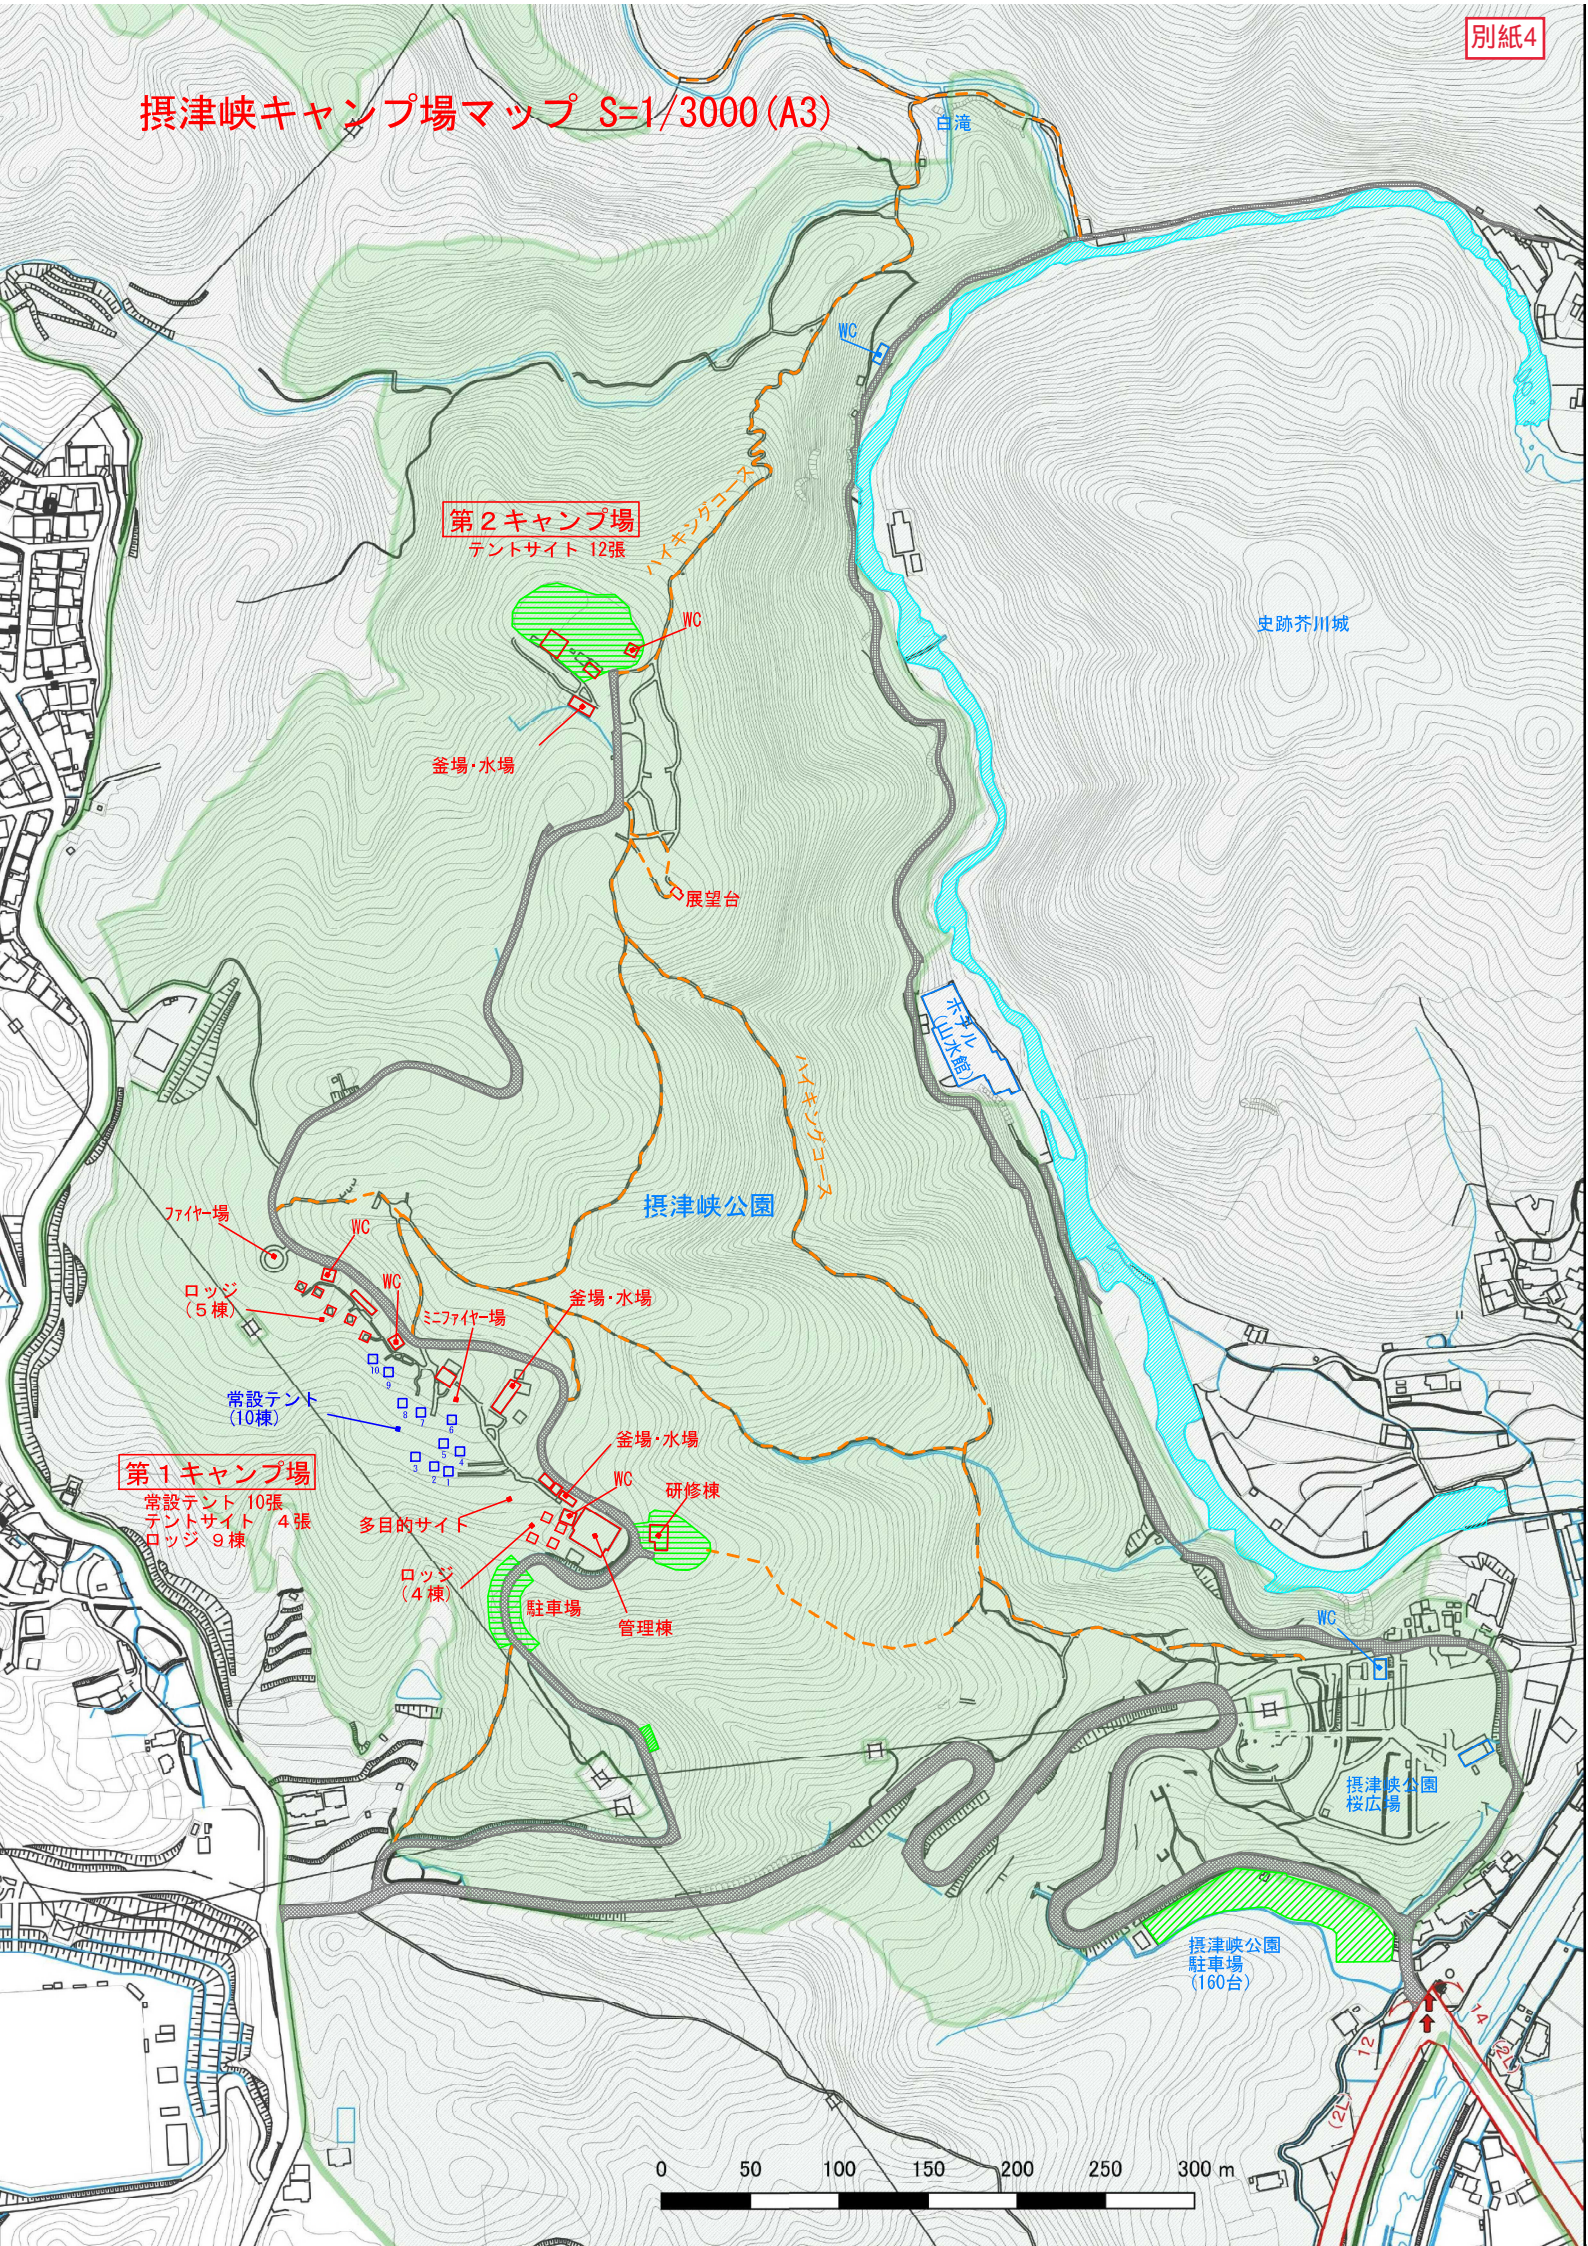

摂津峡キャンプ場マップ S=1/3000 (A3)

第2 キャンプ場
テントサイト 12張

釜場・水場

摂津峡公園

第1 キャンプ場
常設テント 10張
テントサイト 4張
ロッジ 9棟

ファイヤー場

ロッジ (5棟)

常設テント (10棟)

多目的サイト

ロッジ (4棟)

駐車場

管理棟

釜場・水場

WC

研修棟

釜場・水場

WC

ミニファイヤー場

展望台

史跡芥川城

木立ルンパシ

摂津峡公園
楼広場

摂津峡公園
駐車場
(160台)