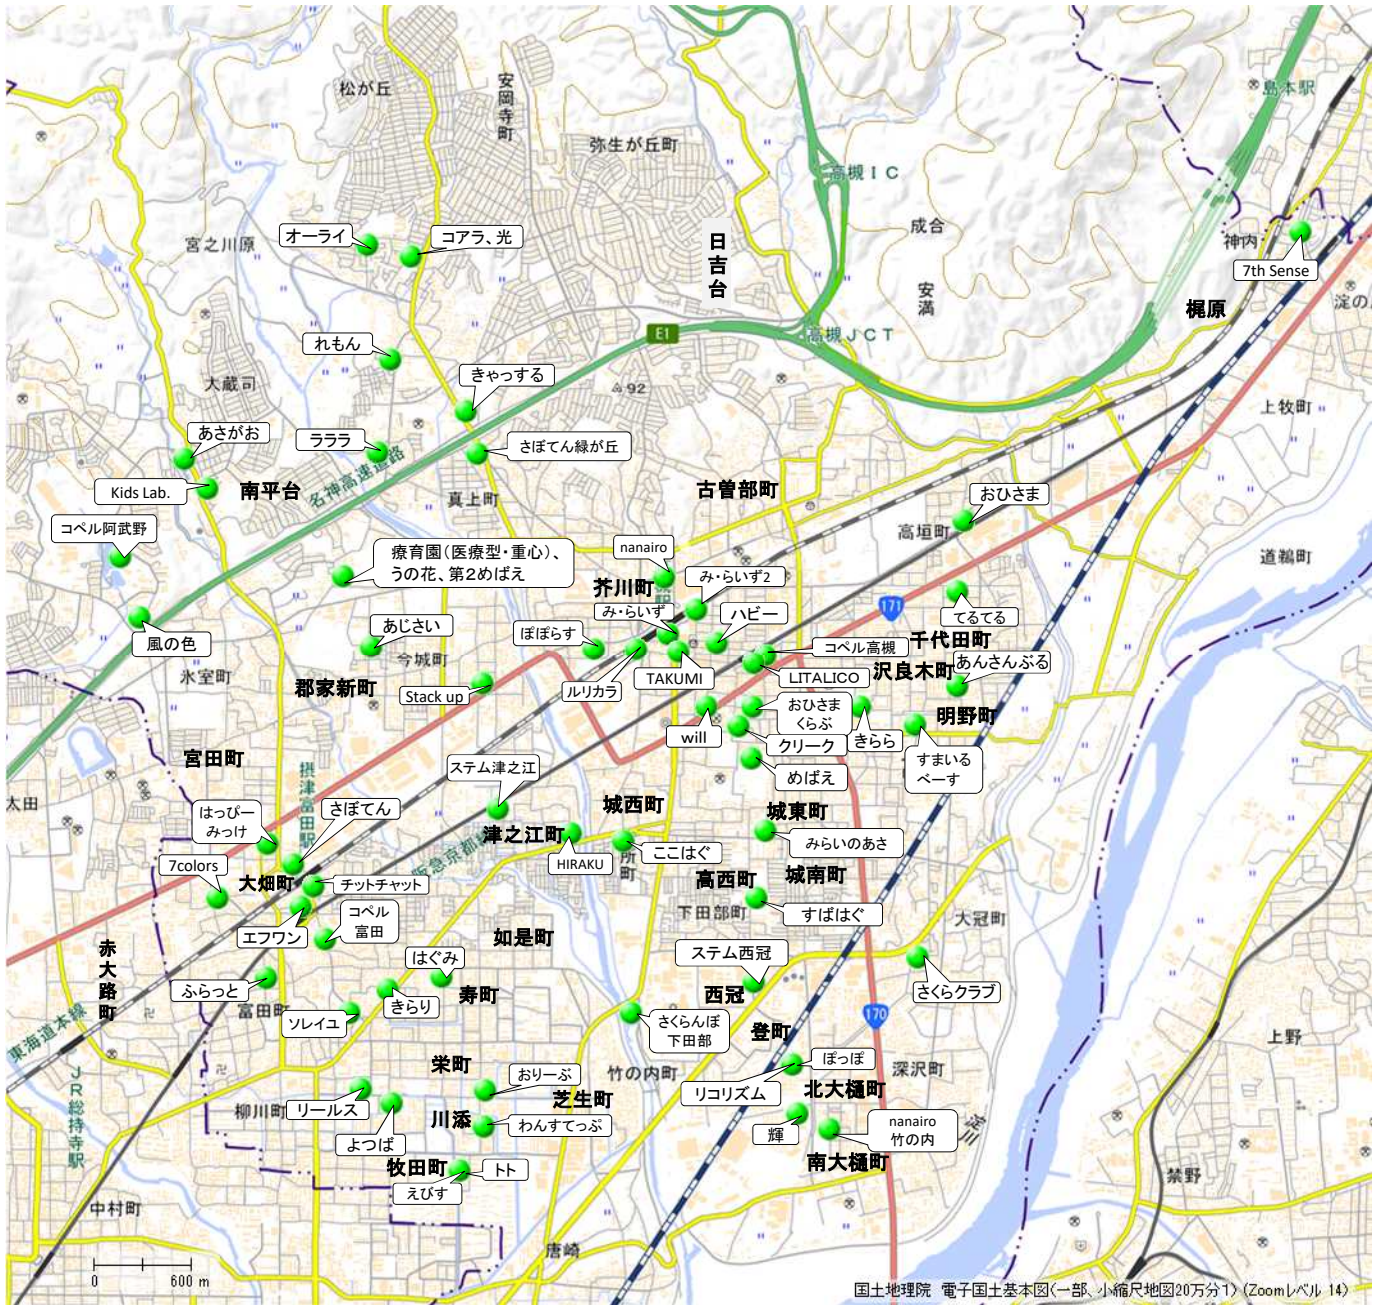

高槻市 放課後等デイサービス & 児童発達支援事業所マップ

令和6年4月時点

作成：高槻市 子育て総合支援センター 児童発達支援事務所

高槻市 放課後等デイサービス&児童発達支援事業所リスト

令和6年4月時点

★は、主として重症心身障がい児が通う事業所です。

番号	事業所名称	地図表記	TEL	所在地	法人名	児発	放デイ	送迎	備考
1	高槻市立療育園	療育園	072-681-6420	郡家本町5番3号	高槻市(指定管理:社会福祉法人高槻市社会福祉協議会)		★	○	医療型児童発達支援センター
2	高槻市立うの花療育園	うの花	072-685-3803	郡家本町5番5号	高槻市(指定管理:社会福祉法人聖ヨハネ学園)	○		○	福祉型児童発達支援センター、1年ごとの選考制
3	高槻市立めばえ教室	めばえ	072-674-9282	城内町1番11号	高槻市(委託先:社会福祉法人聖ヨハネ学園)	○		○	半年ごとの選考制(前期:4~9月、後期:10~3月)
4	高槻市立第2めばえ教室	第2めばえ	072-685-3804	郡家本町5番5号	高槻市(委託先:社会福祉法人聖ヨハネ学園)	○		○	
5	こども発達支援センターwill	will	072-662-0100	城北町一丁目6番8号奥野ビル2階	社会福祉法人北摂杉の子会	○	○		1年ごとの選考制
6	聖ヨハネ子どもセンター コアラ教室	コアラ	072-687-7720	宮之川原二丁目9番1号	社会福祉法人聖ヨハネ学園	○	○		
7	ふらっと	ふらっと	072-668-2781	富田町2丁目11-22	社会福祉法人つながり	○	○	○	
8	あじさいクラブ	あじさい	072-685-3388	郡家新町62番13号	社会福祉法人花の会	○	○	○	
9	地域生活支援センター光	光	072-680-1110	宮之川原二丁目9番1号	社会福祉法人聖ヨハネ学園		○	○	
10	すまいるベース	すまいるベース	072-671-2150	永楽町4番地14号清水ビル1階	株式会社スマイルベース		○	○	
11	よつば放課後デイサービス	よつば	072-695-3500	川添一丁目7番2号1階	株式会社バオバブ		○	○	
12	放課後等デイサービスきららドリーム沢良木	きらら	072-629-0527	沢良木町16番35号ドリームビル101号室・201号室・202号室	一般社団法人ハルノドリーム福祉会		○	○	
13	わんすてつぷ	わんすてつぷ	072-669-9151	川添二丁目5番2号 植田ビル2階	合同会社スノーフレーク		○	○	
14	きゃっする	きゃっする	072-688-7800	緑が丘三丁目17番1号ミドリビル1階	株式会社正和ライン	○	○	○	
15	えびす児童デイサービス	えびす	072-693-2910	牧田町7番56棟3	株式会社福寿	○	○	○	
16	7colorsデイサービス	7Colors	072-693-7776	富田丘町10番17号1階	株式会社アヴニール		○	○	
17	児童デイサービスチットチャット・スポーツ塾高槻店	チットチャット	072-668-2834	富田町一丁目7番7号ライオンズマンション高槻107号室	株式会社チットチャット	○	○		
18	子どもサポート教室「きらり」富田校	きらり	072-668-1857	富田町五丁目29番13号	株式会社クラ・ゼミ	○	○		
19	おひさまひろば	おひさま	072-655-6634	高垣町50番24号	特定非営利活動法人まーる	○	○	○	
20	ぼっぼ児童デイサービス	ぼっぼ	072-672-2910	北大樋町15番1号ライオンズマンション高槻南119号	株式会社福寿	○	○	○	
21	さくらクラブ	さくらクラブ	072-674-6790	大冠町三丁目13番1号	社会福祉法人花の会	○	○	○	
22	クリーク高槻	クリーク	072-648-3280	大手町3番63号中本ビル201号室	株式会社クリークコンソナンス	○	○	△	
23	7th Sense 高槻上牧駅前	7th Sense	072-683-0050	神内二丁目28番13号 東ア第1ビル301号	株式会社キャニオン・マインド	○	○		
24	さくらんぼ一む下田部	さくらんぼ下田部	072-648-4805	下田部町二丁目76番3号	社会福祉法人育成福祉会	○	○	△	
25	ラララ	ラララ	072-689-6616	大蔵司二丁目3番16号 ハイツナカ1階1F号室	株式会社ひかり	○	○	○	
26	児童デイサービスおりーぶ	おりーぶ	072-668-6715	柴町四丁目26番1号高槻セントポリア116号室	有限会社イヤステ	○	○	○	
27	エフワン	エフワン	072-692-0010	富田町1-13-1 ウエストビル2階	特定非営利活動法人クラウドナイン	△	○	○	児発の対象は小1~18歳まで
28	児童デイサービス れもん	れもん	072-655-1903	宮之川原5丁目1番5号 高谷ハイツ2階	一般社団法人 光徳福祉会	○	○	○	
29	コパルプラス 高槻教室	コパル高槻	072-648-4895	城北町2-5-12 ワイイーケービル2階	株式会社コパル	○			
30	おひさまくらぶ	おひさまくらぶ	072-668-2718	大手町2番38号	特定非営利活動法人まーる	○	○	○	R5.4月より児童発達支援を開始
31	あんさんぶる	あんさんぶる	072-648-3763	明野町35番5号	合同会社 Asante		○	○	
32	LITALICOジュニア高槻教室	LITALICO	072-674-0160	城北町2-3-2 クロダビル4F	株式会社LITALICOパートナーズ	○			利用受付は0120-974-763(平日10:00~17:00)
33	しまっこ教室トト	トト	072-697-1137	牧田町7番54-108	株式会社嶋川	○	○	○	
34	あさがおクラブ	あさがお	072-655-2103	南平台四丁目15番22号2階	社会福祉法人花の会	○	○	○	
35	放課後等デイサービス輝	輝	072-691-5085	南大樋町1-1マイシティ高槻1階	セントラルポイント株式会社	○	○	○	R3.6月左記住所へ移転
36	さぼてん	さぼてん	072-692-0565	大畑町3番1号 2階	合同会社大福	○	○	○	R4.4月名称変更(旧:こたふく+)
37	きららSTEM西冠	STEM西冠	072-668-3580	西冠3丁目34番10号桜代マンション105	一般社団法人ハルノドリーム福祉会		○		
38	聖ヨハネ子どもセンター ぼぼらす	ぼぼらす	072-669-7415	南芥川町4-26 ヒア・グランデ2階西	社会福祉法人 聖ヨハネ学園	○	○		
39	はっぴーみっけ	はっぴー	072-669-9566	大畑町21-1シャルマンコーポ摂津富田8号室	株式会社イアス	○	○	○	
40	コパルプラス 富田教室	コパル富田	072-668-5201	富田町3丁目8番13号ウエル I 201号室	株式会社コパル	○	○		
41	すばはく	すばはく	06-7777-4610	城南町3丁目5番25号1階	株式会社SEIWA GLOBAL	○	○	○	
42	ハビー高槻教室	ハビー	072-668-3622	高槻町11-16領家第一ビル3階	ウエルビー株式会社	○			
43	みらいずスクールたかつき	みらいず	050-5357-8569	紺屋町3番1-212号グリーンプラザ高槻3号館	特定非営利活動法人みらいず2	○	○		
44	ソレイユ	ソレイユ	072-697-7077	富田町5丁目20番22号フォレストンⅢ1階	株式会社メッセー・プラスワン	○	○	○	
45	リールスメディカル高槻	リールズ	072-695-3021	柴町一丁目20-26ヴェルデ高御座106号室	株式会社ケア21	★	★	○	
46	学習教室ルリカラ	ルリカラ	072-669-8655	上田辺町2-1 森本グリーンビル2F	株式会社ルリカラ	○	○		
47	放課後等デイサービスHIRAKU	HIRAKU	072-648-3372	津之江町1丁目2番1号	合同会社三美	○	○	○	
48	きららSTEM津之江町	STEM津之江	072-647-3250	津之江町1丁目71-6-201	一般社団法人ハルノドリーム福祉会		○		
49	アスレチックてるてる	てるてる	072-668-3063	宮野町3番12号サニープラザ南館2階L号室	慧歩会てるてる合同会社	○	○	○	
50	オーライ	オーライ	072-687-6666	宮之川原3丁目16-1	株式会社原寛魚場	○	○	○	
51	はぐみクラブ	はぐみ	072-600-0194	寿町3丁目1-3 HugmeBRICKS 1F	株式会社SEIWA GLOBAL	○	○	○	
52	放課後等デイサービスnanairo JR高槻駅前店	nanairo	080-7498-7212	芥川町1-15-23 ヨシタケビル2階	株式会社wubo	○	○	○	R5.9月に名称変更
53	風の色	風の色	072-693-7307	上土室1丁目2-18 大和ビル1階	合同会社koboshi	○	○	○	
54	Stack up高槻川西	Stack up	072-629-9097	川西町1-20-16玉一ビル2階	合同会社E-Create	○	○	○	
55	さぼてん緑が丘	さぼてん緑が丘	080-9532-4105	緑が丘1-3-1 中島グリーンビル2F	合同会社大福	○	○	○	
56	放課後等デイサービスnanairo 竹の内店	nanairo竹の内	090-6058-7212	竹ノ内71-7 アーバンハイツ竹の内2階	株式会社wubo	○	○	△	
57	児童発達支援・放課後等デイサービスKids Lab.	Kids Lab.	050-5359-5165	南平台3-18-3	株式会社Next Edge	★	★	○	R5.9月より児童発達支援を開始
58	ここはぐ	ここはぐ	072-600-0247	庄所町7-26 丸信ハイツA204	株式会社SEIWA GLOBAL	○	○	○	
59	コパルプラス 阿武野教室	コパル阿武野	072-668-1844	上土室3-12-1Mikiys1階	株式会社コパル	○			
60	みらいずスクールたかつき2	みらいず2	050-5444-5498	紺屋町1番1-104号 グリーンプラザたかつき1号館1階	特定非営利活動法人みらいず2	○	○		
61	リコロズム	リコロズム	072-668-2705	北大樋町15-1-120号	株式会社ケイター・ホールディングス	○	○	○	
62	TAKUMI高槻	TAKUMI	072-690-7288	紺屋町7-6 コスミティ高槻 201	イニシアス株式会社	○	○		
63	みらいのあさ	みらいのあさ	072-658-5721	城南町2丁目16-16	みらいコーポレーション株式会社	○	○	○	