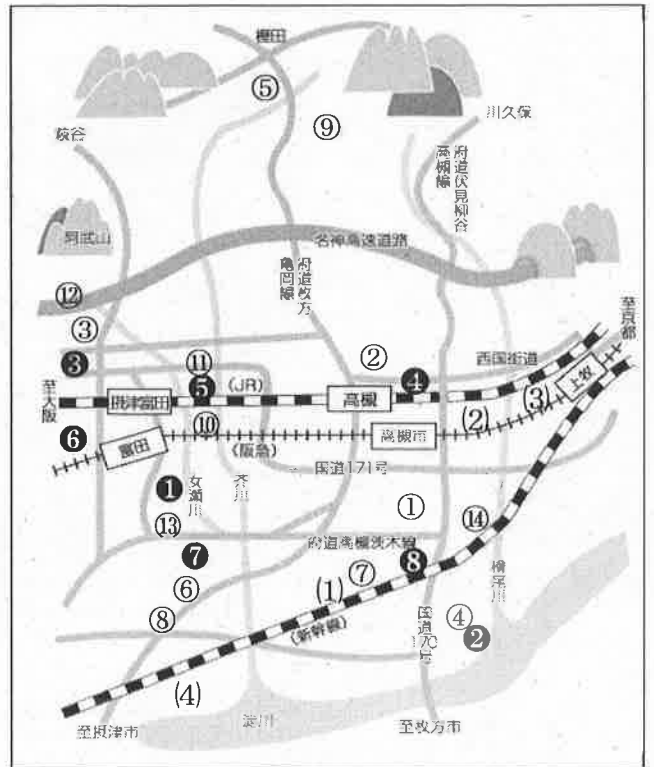

認定こども園・保育所・幼稚園マップ

子育て相談(電話・面談)

★全施設で行っています

- 保育経験豊かな担当者が、育児に関する心配ごとや悩みごと等の相談に応じます。
- 面談の場合、電話で相談の日時を予約してください。
- プライバシーに配慮してご相談に応じます。

フリースペース

下記の認定こども園・保育所には、親子で自由に遊んでいただける部屋があります。
(認定こども園・保育所行事で閉室の場合があります。)

施設名	開設日	時間	対象年齢
川西保育所	月～金曜日	10時～11時30分	0歳児～就学前
北昭和台保育所	月～金曜日	10時～11時30分	0歳児～就学前
芝生保育所	月～金曜日	10時～11時30分	0歳児～就学前
磐手保育所	月～金曜日	10時～11時30分	0歳児～就学前
桜台認定こども園	水曜日	10時30分～11時30分	0歳児～就学前
高槻認定こども園	水曜日	10時30分～11時30分	0歳児～就学前
五領認定こども園	水曜日	10時30分～11時30分	0歳児～就学前
三箇牧認定こども園	水曜日	10時30分～11時30分	0歳児～就学前

支援センターフリースペース

施設名	開設日	時間	対象年齢
春日子育て支援センター TEL:673-5211	月～土曜日	9時30分～16時 ※土曜日は12時まで	0歳児～就学前