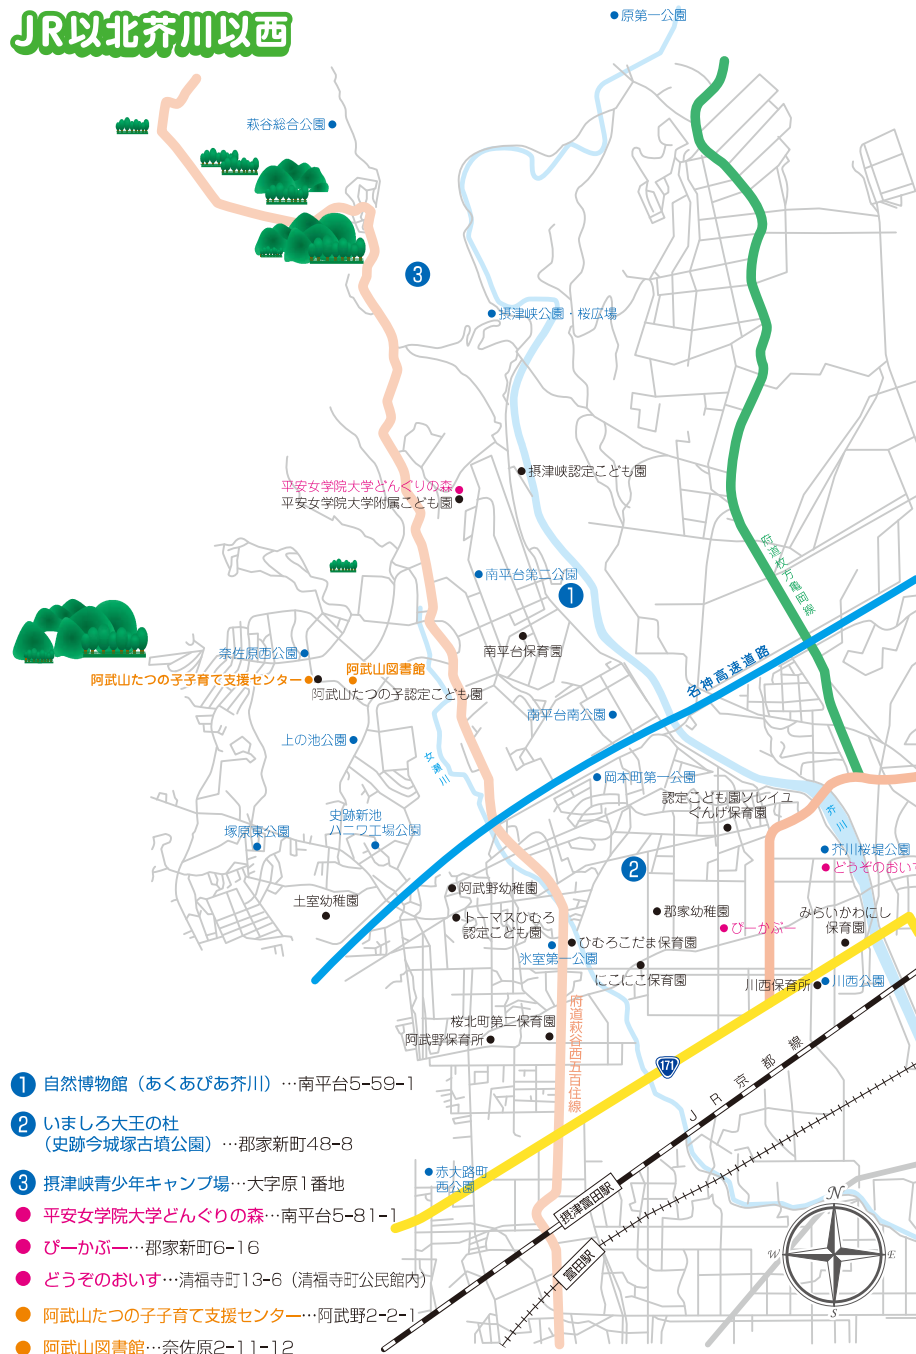

## 氷室第一公園

氷室町2丁目

コンビネーション遊具、鉄棒、ベンチ、手洗い場

## 赤大路町西公園

赤大路町

コンビネーション遊具、砂場、休憩所、ベンチ、手洗い場

## JR以北芥川以西

## いましろ大王の杜（史跡今城塚古墳公園） 郡家新町

今城塚古代歴史館、休憩所、ベンチ、多目的トイレ（ベビーシートあり）

※古代歴史館に赤ちゃんの駅（オムツ交換・授乳ができる）があります