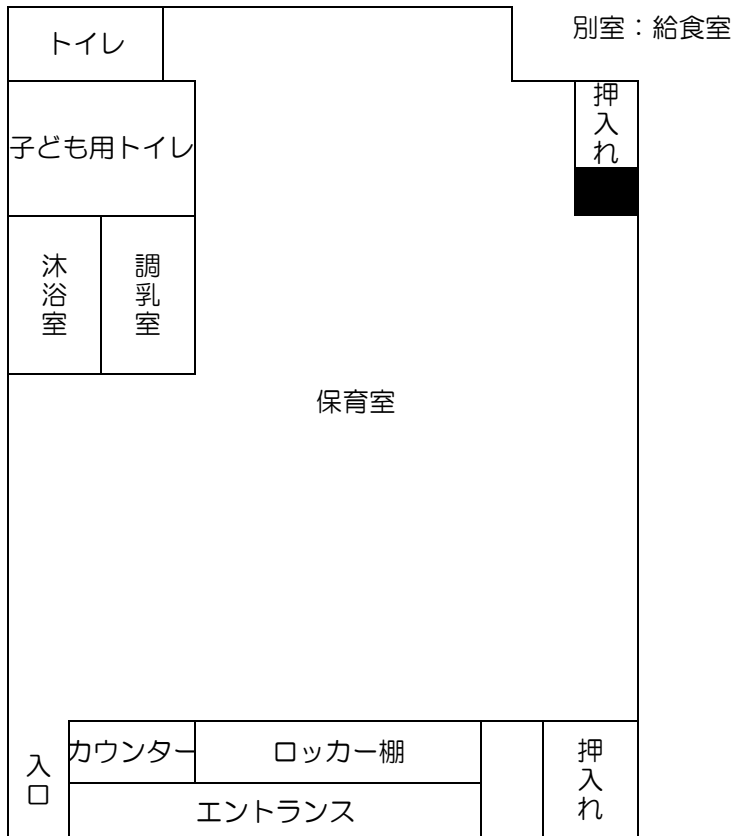

[所在地] 高槻市 芥川町4丁目6-23 ザ・ガーデンズスイート1階

電話 072-648-3305

[保育の方針・目標]

【保育の方針】

- 一人ひとりにしっかりと愛情を注ぎ、温かく寄り添う保育
- 個性を大切にしながら子どもたちの無限の可能性を信じ拓げる保育
- 子どもたちの創造（想像）性や自主性を引き出す保育
- 五感を大切に、好奇心を育て拓げる保育
- 個々の発達段階を見極め、適切な援助を行う

【目標とする子どもの姿】

- 自分の気持ちを伸び伸びと表現できる子ども
- 心身ともに健やかな子ども
- 感性や創造性が豊かな子ども
- 友だちを大切に、仲良く遊ぶ子ども

[施設・設備]

【職員の状況】 [令和5年4月1日]

※非常勤・アルバイト含む

管理者： 1人

保育士： 9人

調理員： 2人

【保育室面積】

	定員	面積(m²)
0歳児	3人	10
1歳児	8人	26.57
2歳児	8人	16
遊戯室		
屋外遊技場		
備考	屋外遊技場：紫町公園