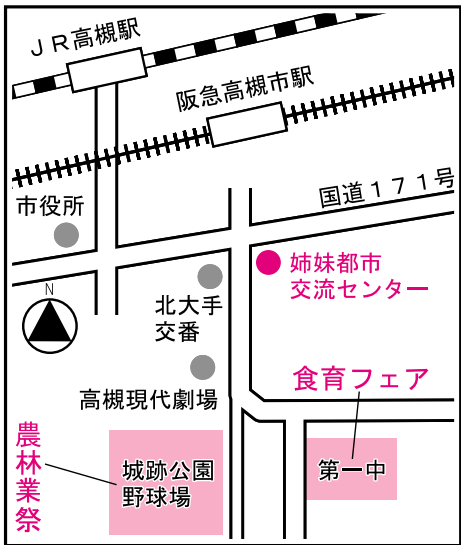

農産物即売と

「食」学ぶ催し