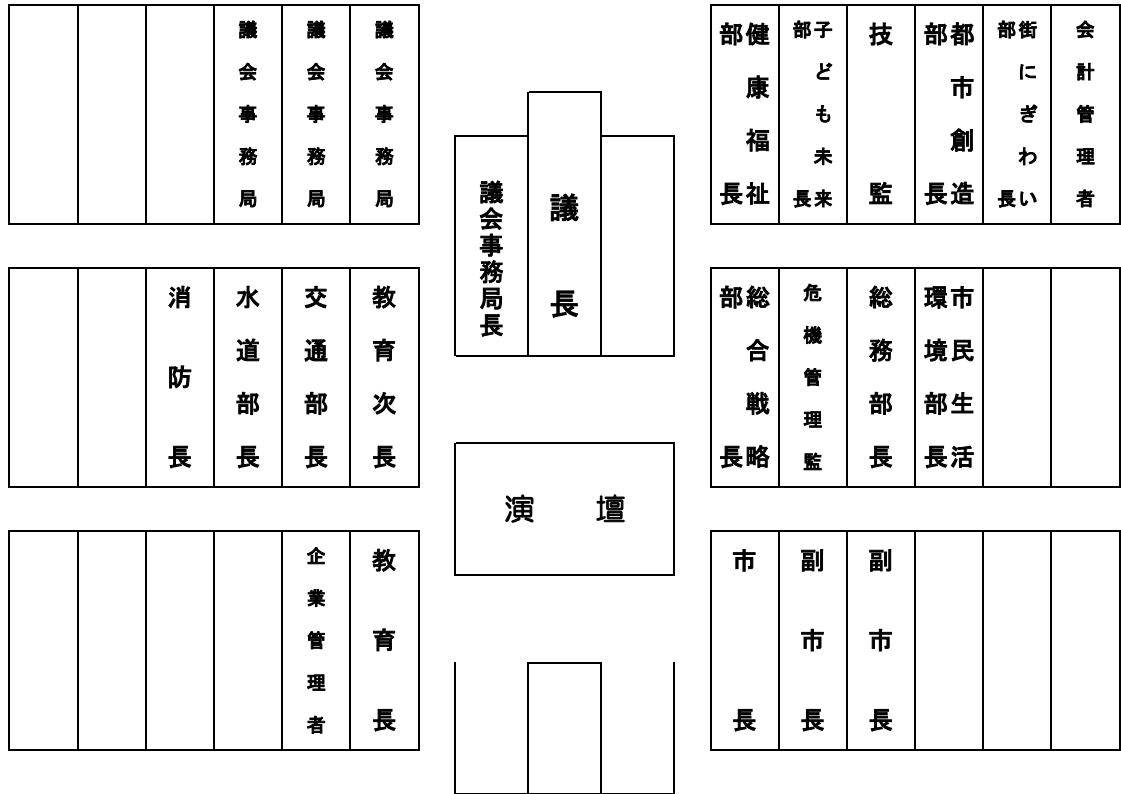

議 場 配 席 図

	9 西村ゆみ	8 山崎麻里子	7 鈴木りゅういち	6 木山ユウ子	5 吉尾卓也	4 吉田錦司	3 小森禎之	2 金森雅樹	1 湯峯佳代子		
	19 高木りゅうた	18 出町ゆかり	17 田村のり子	16 江沢よし	15 遠矢家永子	14 中村明子	13 こうのきよし	12 三井泰之	11 五十嵐秀城	10 高島佐浪枝	
	29 北岡隆浩	28 川口洋一	27 きよた純子	26 きもとゆう	25 竹中健	24 森本信之	23 真鍋宗一郎	22 平田裕也	21 宮田俊治	20 笹内和志	
			34 中村れい子	33 吉田稔弘	32 久保隆	31 岩為俊	30 吉田章浩				

記 者 席

傍 聴 者 席