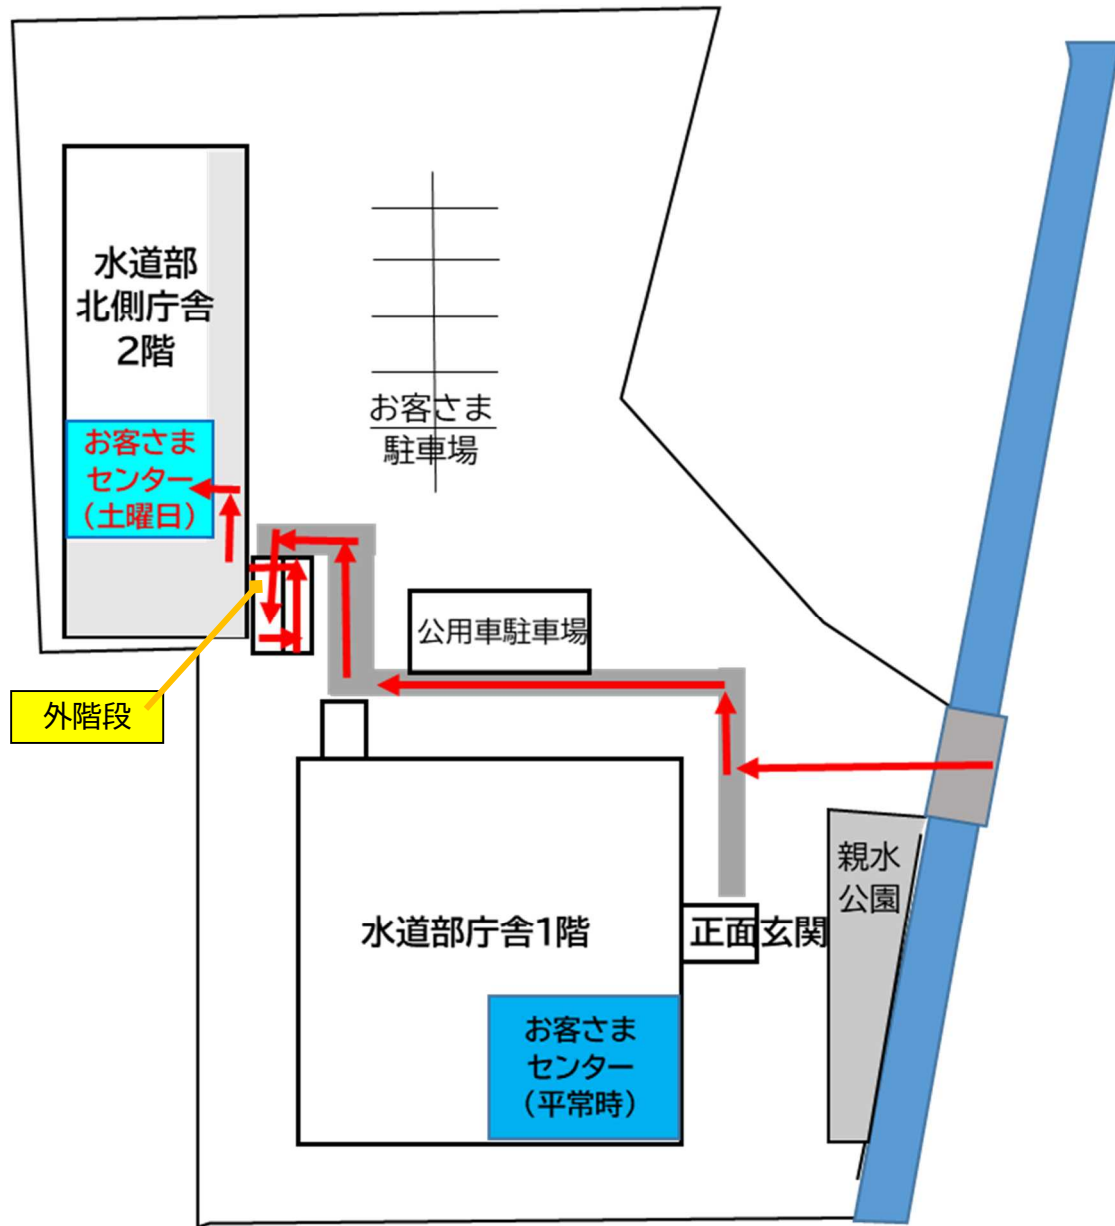

<水道部北側庁舎2階 お客さまセンター案内図>

- ①水道部北側庁舎2階へは、外階段で2階に上がってください。
- ②2階の入り口扉を入っていただき、右にお進みください。
- ③1つ目の部屋が、工事期間中の「土曜日お客さまセンター」の窓口です。

■ 経路写真図

①外階段で2階に上がってください。

②2階の入り口扉を入っていただき、右にお進みください。

③1つ目の部屋が、工事期間中の「土曜日お客さまセンター」の窓口です。