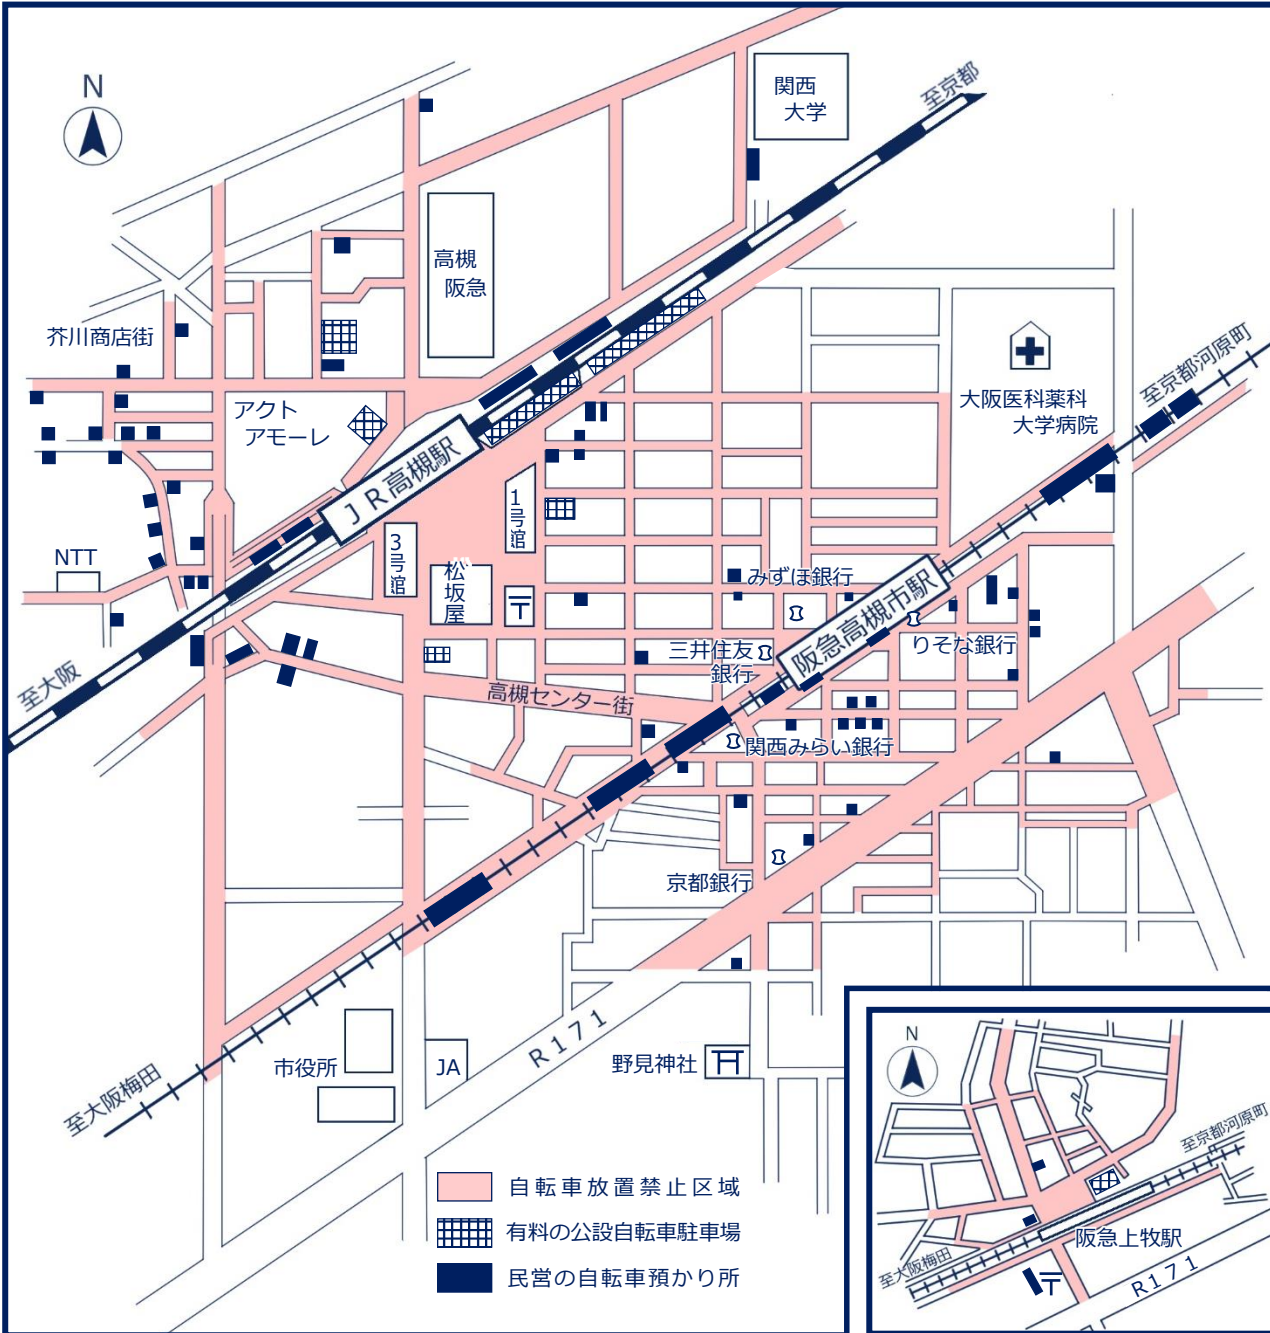

じてんしゃほうちきんしくいき こうせつ みんえい じてんしゃちゆうしゃじょう

# 自転車放置禁止区域と公設・民営の自転車駐車場

**自転車保管再生センター** 高槻市前島1丁目35番2号  
TEL: 072 (669) 4600