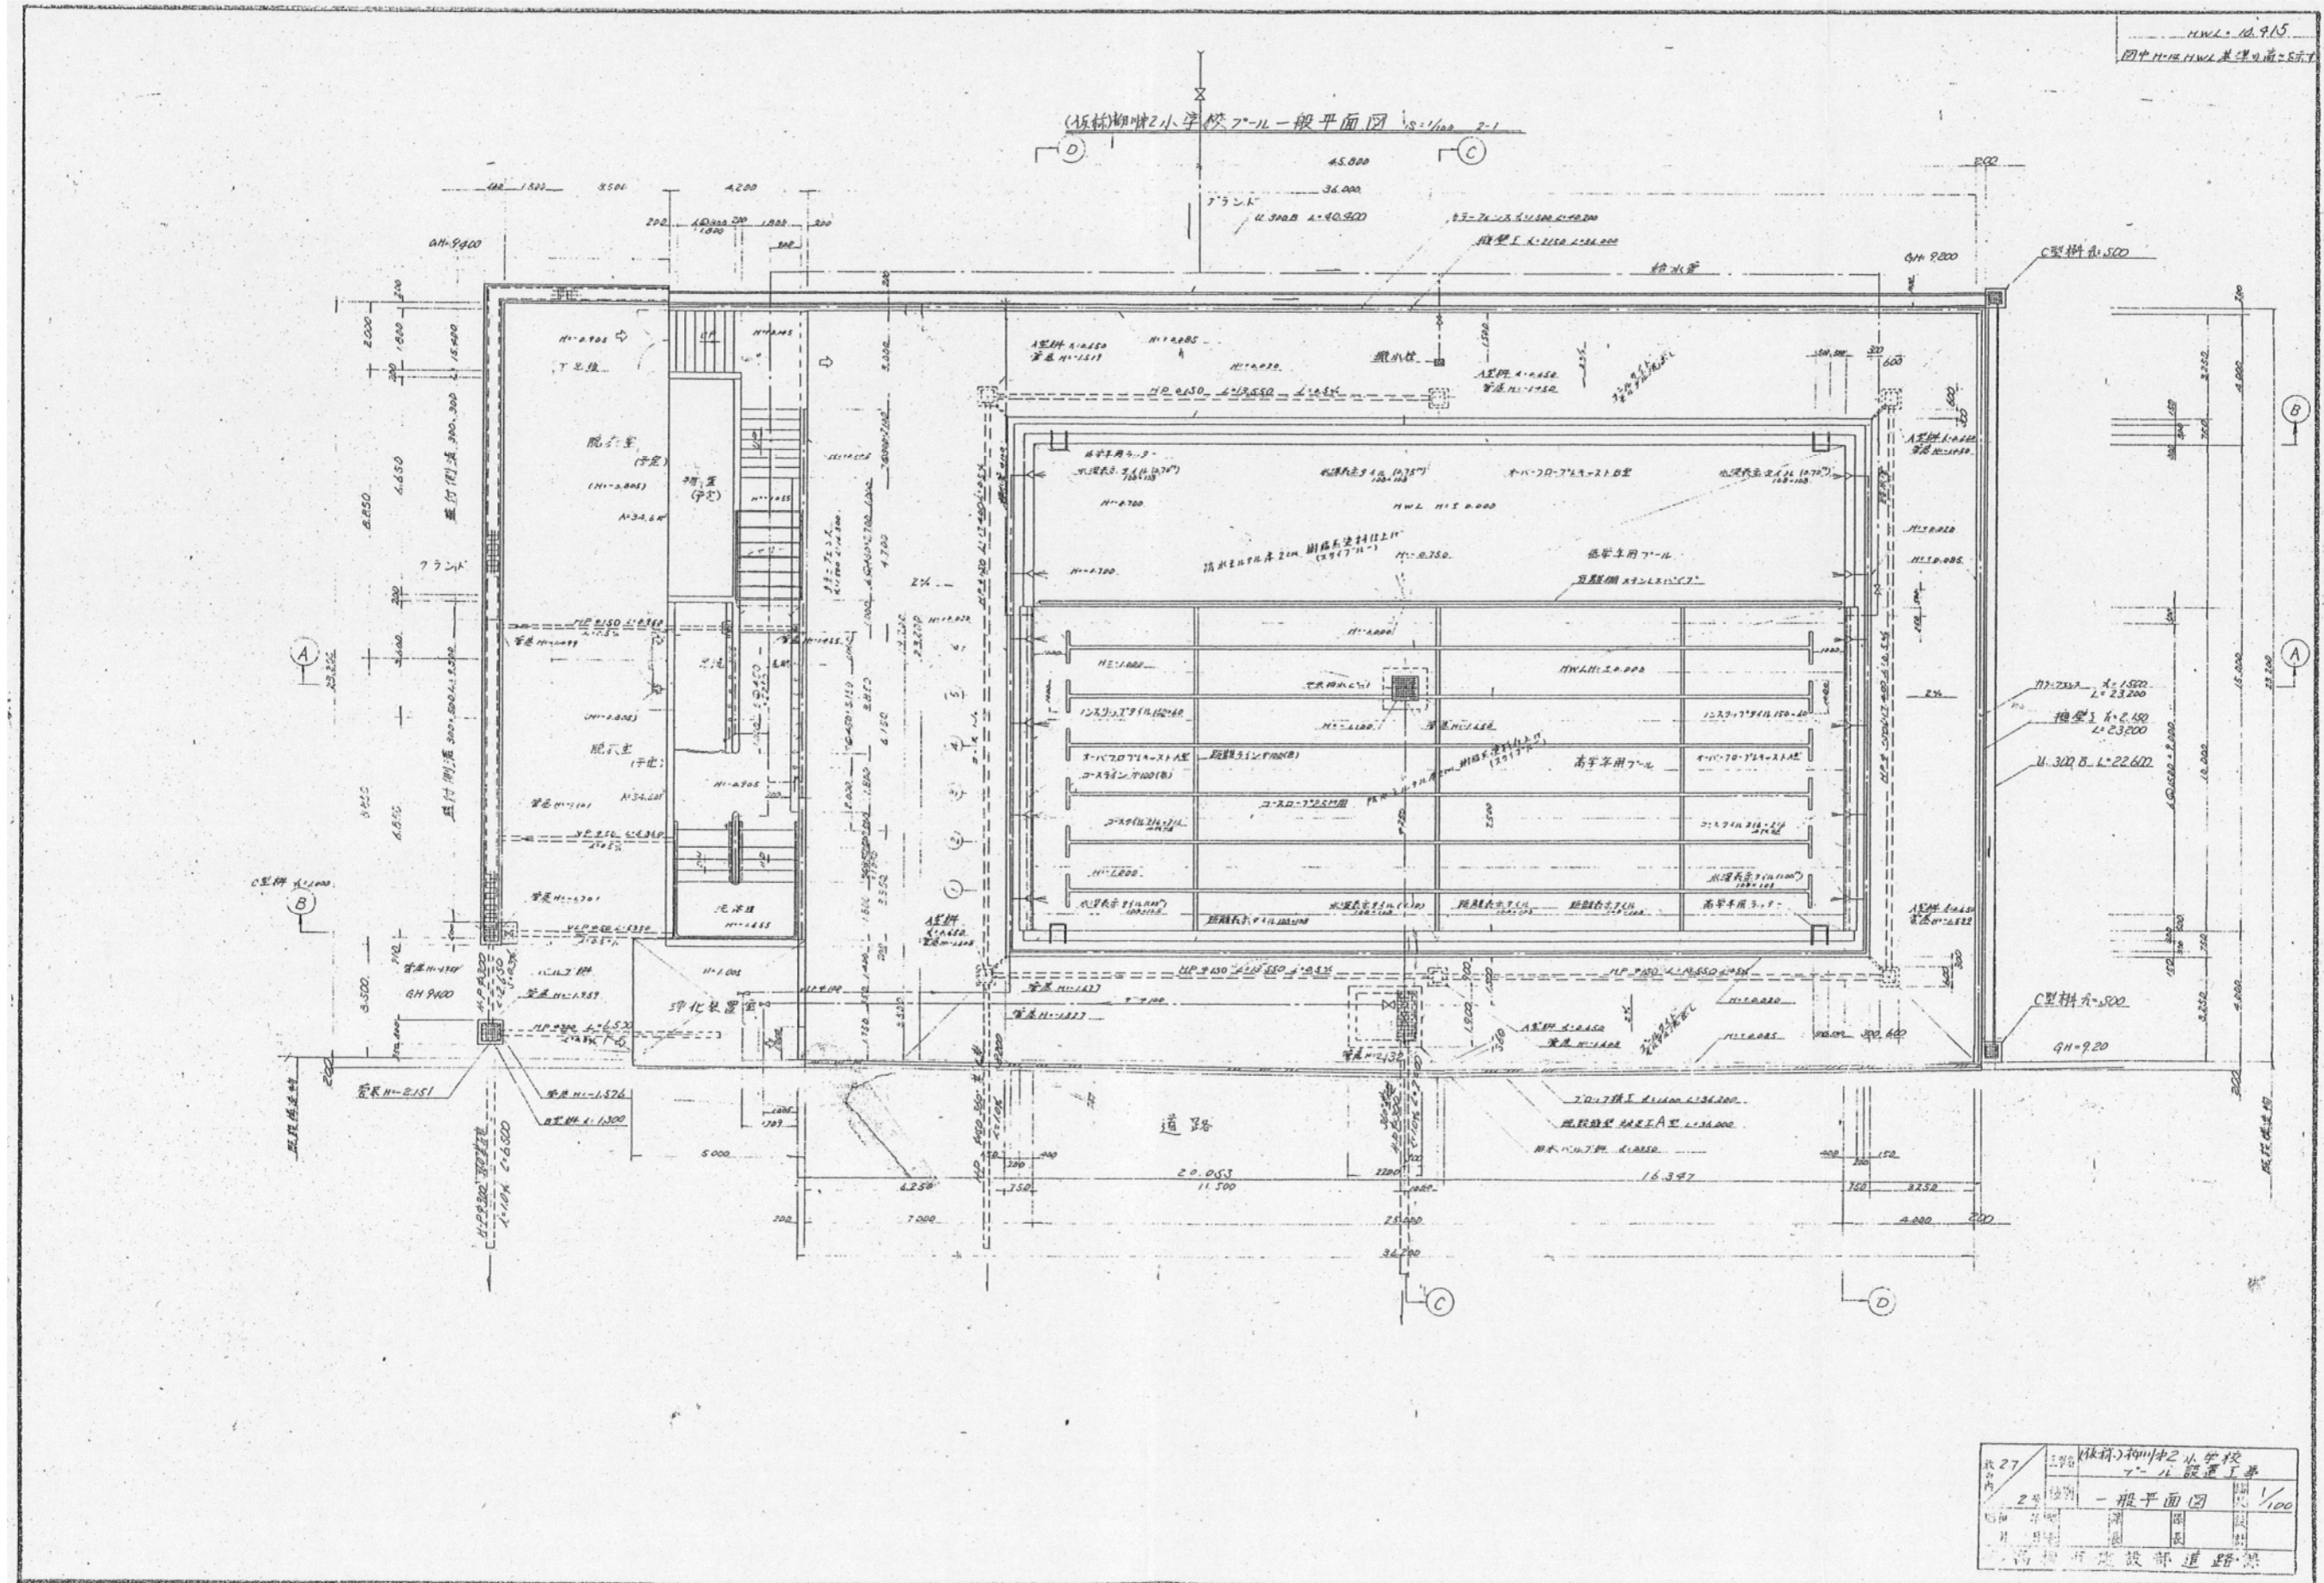

資料20 寿栄小学校プール設計図書

図面番号	27
図名	(仮称)柳川2小学校 プール一般平面図
縮尺	1/100
作成者	建設部
承認者	建設部長
作成日	