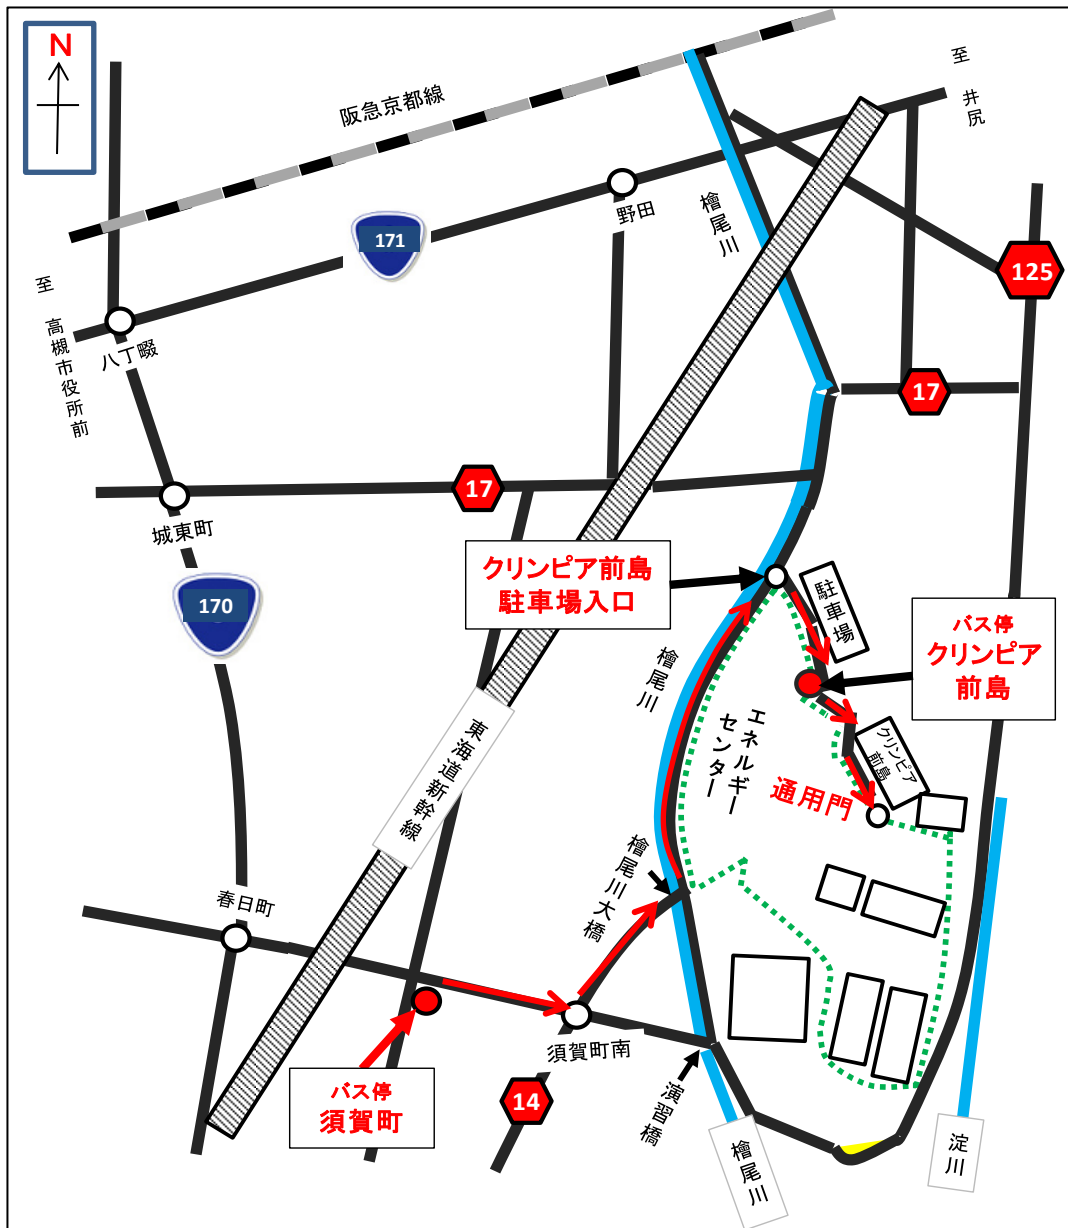

# 案内図(バス・自転車・徒歩用)

場所:エネルギーセンター(高槻市前島三丁目8番1号)

「**→**」に沿って「**通用門**」にお越し下さい。

・所要時間(自転車)

須賀町南の交差点より 約**15**分

春日町の交差点より 約**20**分

・所要時間(徒歩)

バス停 クリンピア前島より 約**13**分

バス停 須賀町より 約**25**分