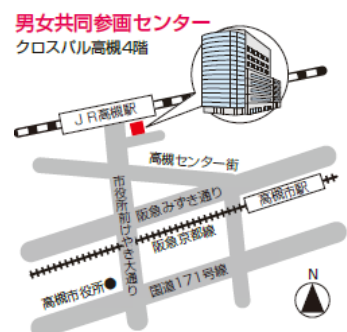

特 集 : あなたの一番大切なものは何ですか？

オ フ タイム : こんなにも異なる男女間の意識・・・なぜ！？

折り紙作成 : くう
作品名 : 芍薬&百合
参考資料 : レディブティックシリーズ No.3669 くすだま折りの飾りたい花
久保満里子(創作) ブティック社

編集 : 『ぶっく★まーく』編集グループ

発行 : 高槻市立男女共同参画センター (高槻市市民生活部人権・男女共同参画課)

〒569-0804 高槻市紺屋町1-2 クロスパル高槻4F

電 話 : 072-685-3725

交 通 : JR高槻駅より東へ徒歩約1分・阪急高槻市駅より北西へ徒歩約10分

開 館 時 間 : 午前9時～午後5時15分

定 例 休 館 日 : クロスパル高槻の休館日 (年間6回)、年末年始

※平成30年4月～6月は5月13日(日)

《交通》JR高槻駅より東へ徒歩約1分
阪急高槻市駅より北西へ徒歩約10分