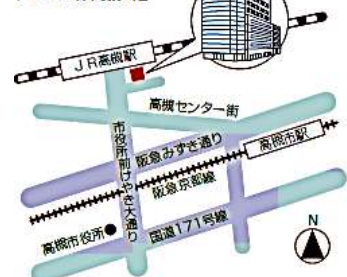

高槻市立男女共同参画センター 情報・図書コーナーだより

ぶっく★まーく

平成31年 4月 第50号

特集：この春、新たな目標に向かって踏みだそう、最初の一步を

オフタイム：取材しました！「土鍋」でつくる簡単ごはん！男の料理教室入門講座

作品名：春の陽ざし

編集：『ぶっく★まーく』編集グループ

発行：高槻市立男女共同参画センター（高槻市市民生活部人権・男女共同参画課）

〒569-0804 高槻市紺屋町1-2 クロスパル高槻4F

電話：072-685-3725

交通：JR高槻駅より東へ徒歩約1分・阪急高槻市駅より北西へ徒歩約10分

開館時間：午前9時～午後5時15分

定例休館日：クロスパル高槻の休館日（年間6回）、年末年始

※平成31年4月～6月は5月12日（日）

男女共同参画センター
クロスパル高槻4階

（交通）JR高槻駅より東へ徒歩約1分
阪急高槻市駅より北西へ徒歩約10分