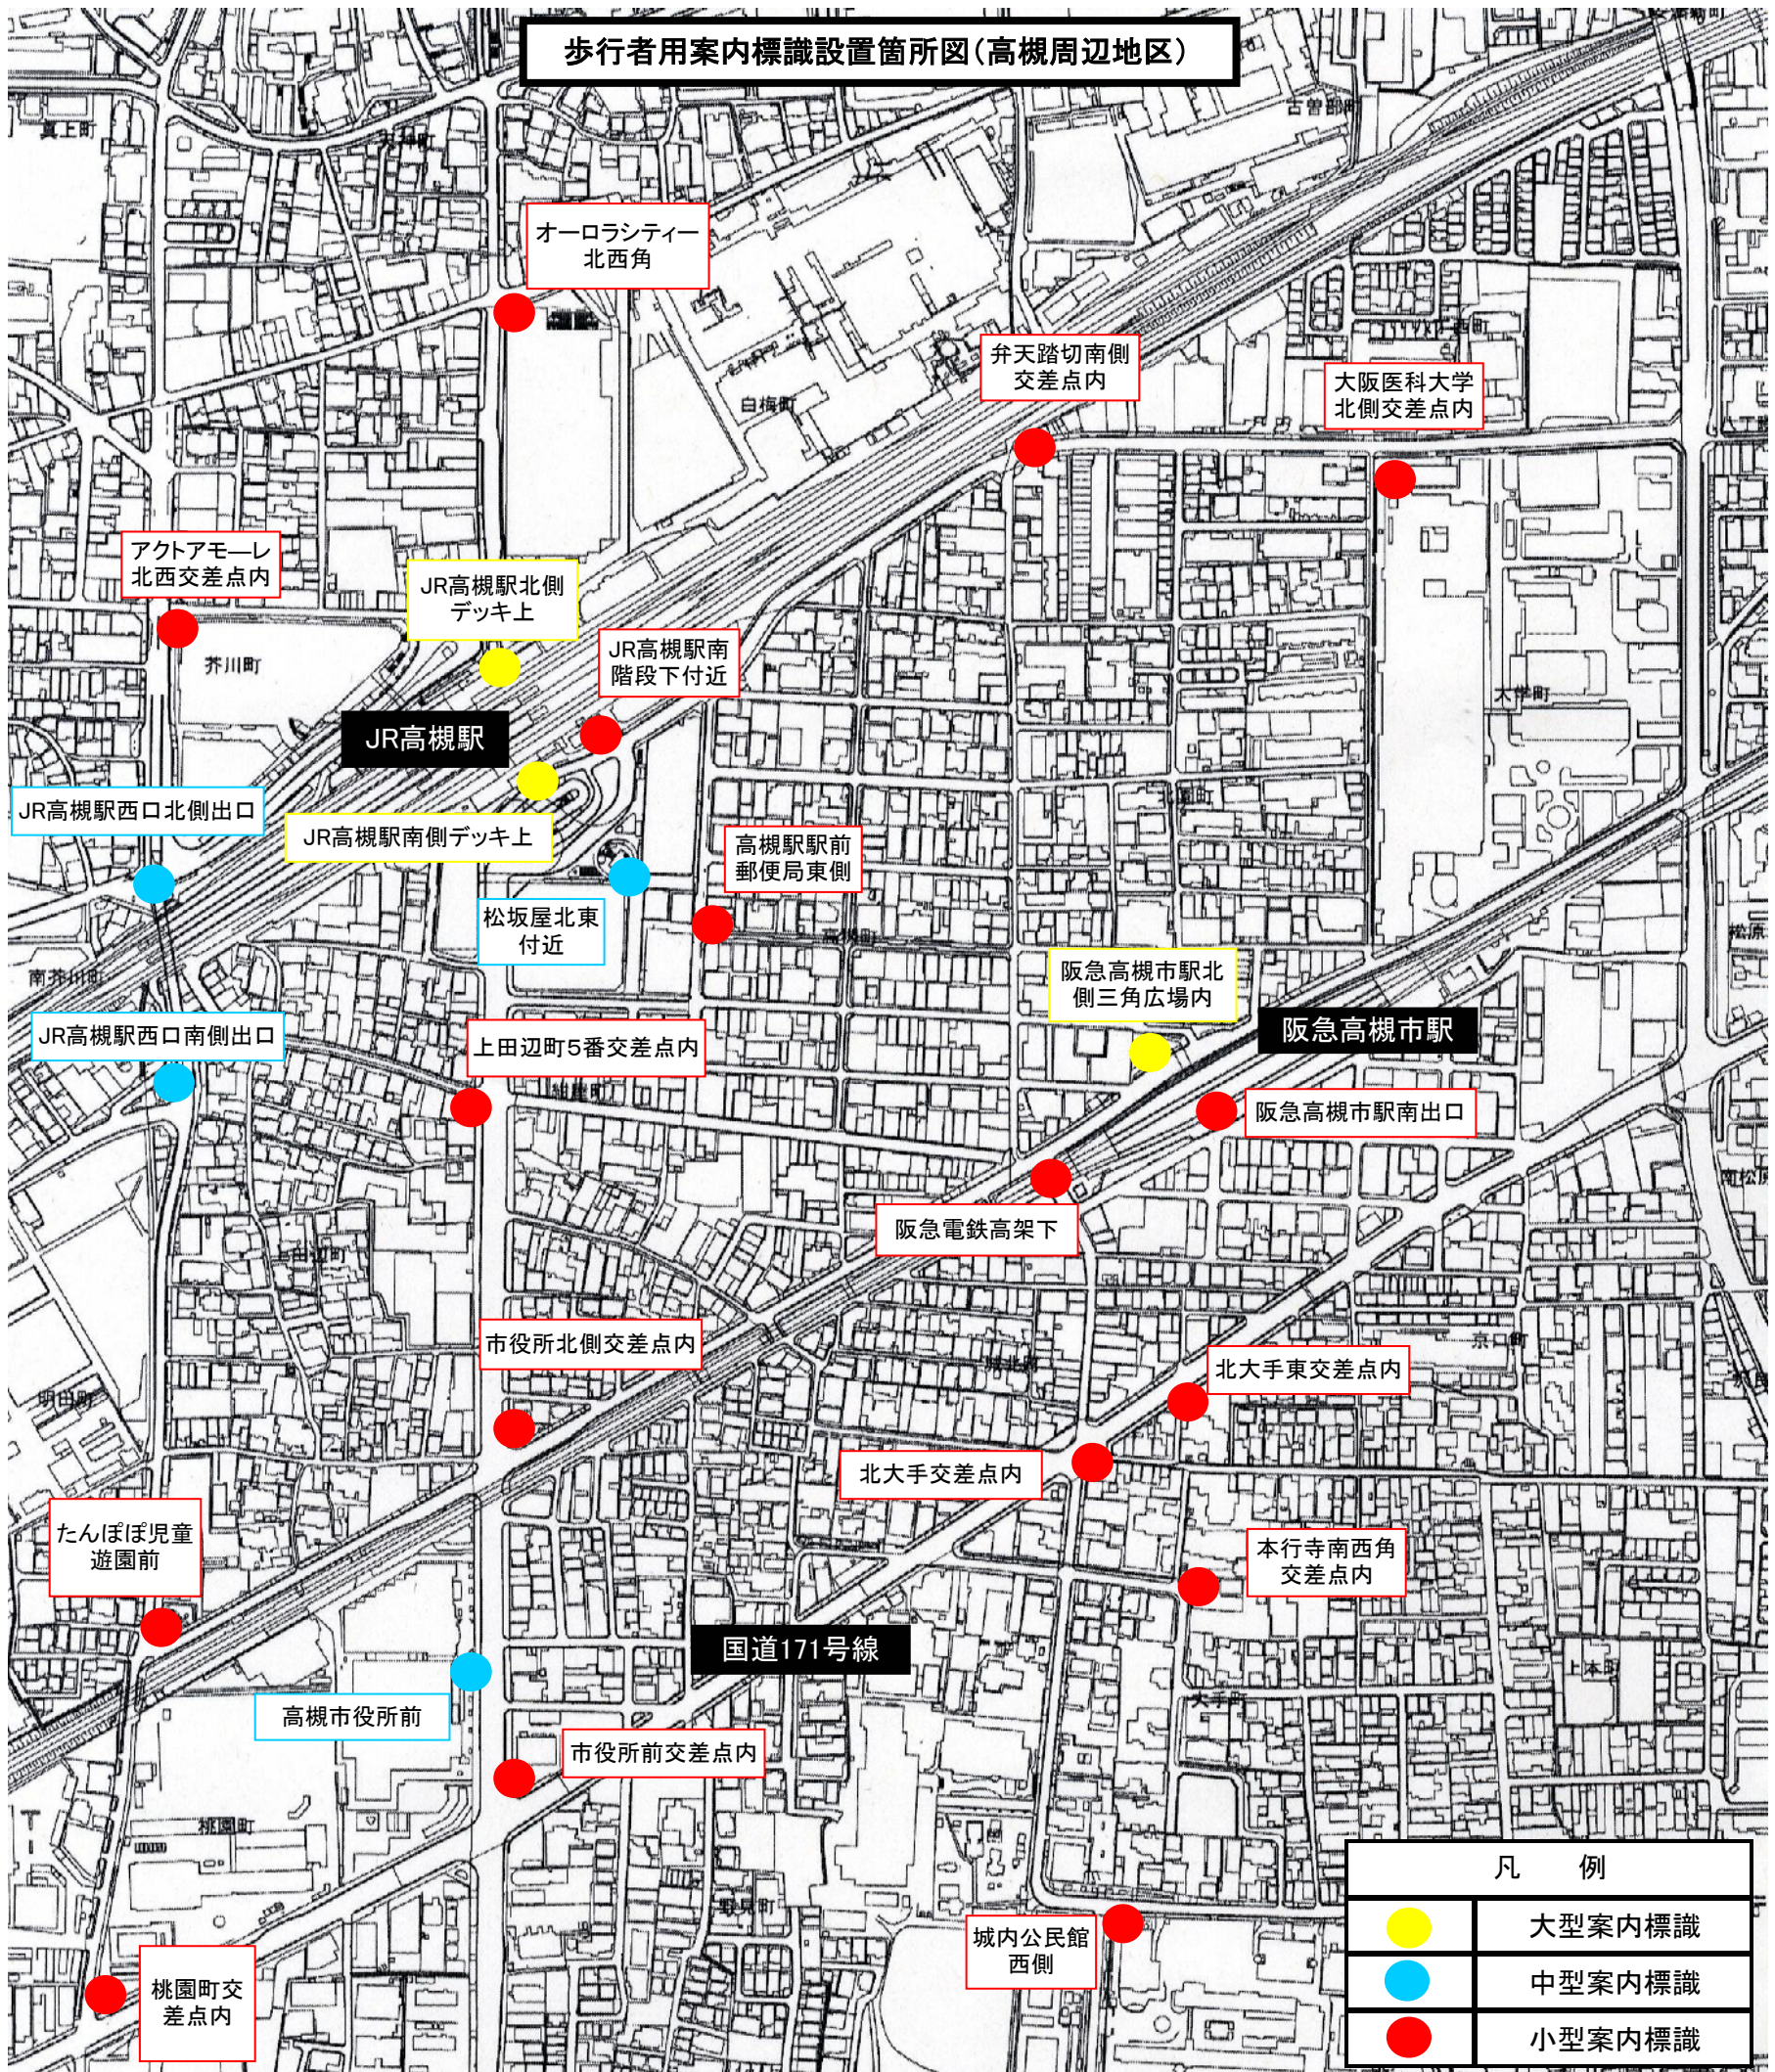

歩行者用案内標識設置箇所図(高槻周辺地区)

凡 例	
	大型案内標識
	中型案内標識
	小型案内標識