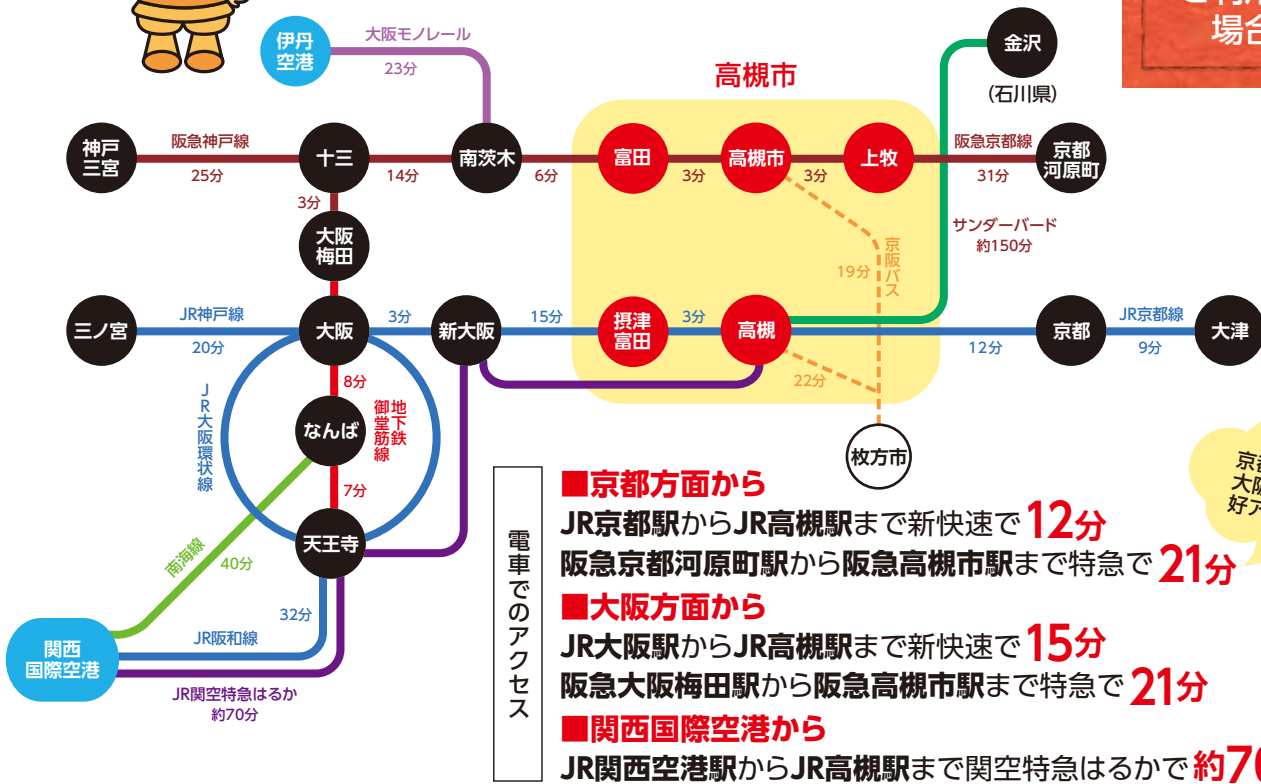

バスロケーションシステムについて

バスロケーションシステムとは、バスの到着時刻やバスの現在位置などをパソコン、スマートフォン等からリアルタイムに閲覧できるサービスです。

高槻市営バス

検索

遊びに
おいでよ!

高槻への交通アクセス

公共交通
機関を
ご利用の
場合

電車での
アクセス

- 京都方面から
JR京都駅からJR高槻駅まで新快速で**12分**
阪急京都河原町駅から阪急高槻市駅まで特急で**21分**
- 大阪方面から
JR大阪駅からJR高槻駅まで新快速で**15分**
阪急大阪梅田駅から阪急高槻市駅まで特急で**21分**
- 関西国際空港から
JR関西空港駅からJR高槻駅まで関空特急はるかで**約70分**

京都からも
大阪からも
好アクセス!

※所要時間は、区間内特急、快速等を利用した際の最短の場合の目安です。実際の所要時間は各社の時刻表ダイヤをご参照の上、お越しください。

Welcome高槻! たかつき観光アプリ

市内の観光スポットや、体験交流型観光プログラム「オープンたかつき」の情報を集約した街歩きに便利な観光アプリです。高槻市内の観光に是非ご活用ください。

お問合せ先 (公社)高槻市観光協会 TEL 072-675-0081

飲食店情報やスタンプラリー機能など順次アップデート予定!

ダウンロードはこちら