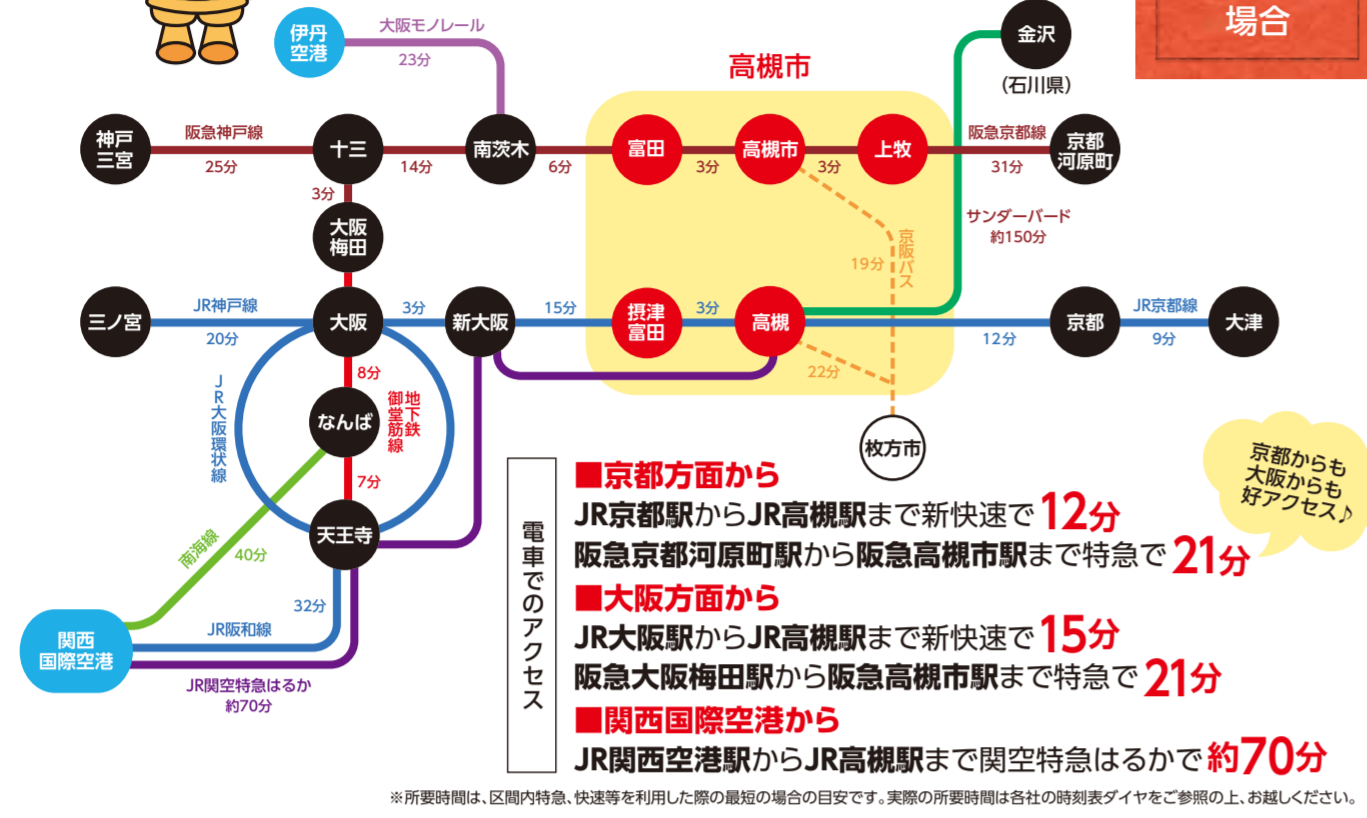

バスロケーションシステムについて

バスロケーションシステムとは、バスの到着時刻やバスの現在位置などをパソコン、スマートフォン等からリアルタイムに閲覧できるサービスです。

高槻市営バス 🔍 検索

遊びに
おいでよ!

高槻への交通アクセス

公共交通
機関を
ご利用の
場合

Welcome高槻! たかつき観光アプリ

市内の観光スポットや、体験交流型観光プログラム「オープンたかつき」の情報を集約した街歩きに便利な観光アプリです。高槻市内の観光に是非ご利用ください。

飲食店情報やスタンプラリー機能など順次アップデート予定!

ダウンロードはこちらから

お問合せ先 (公社)高槻市観光協会 TEL 072-675-0081

発行：高槻市街にぎわい部観光シティセールス課 〒569-0067 大阪府高槻市桃園町2番1号 TEL072-674-7830
令和3年(2021年)3月発行

GO!
TAKATSUKI

路線バスで巡る

高槻観光ガイドマップ

高槻市
マスコットキャラクター
はにたん