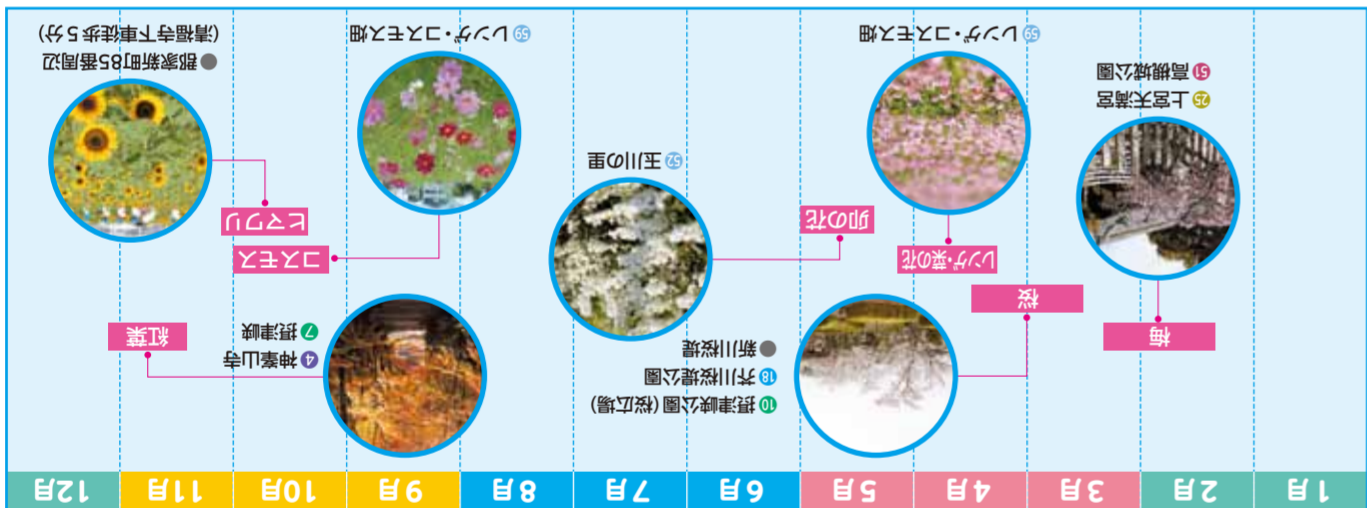

JR摂津富田駅・阪急富田駅周辺