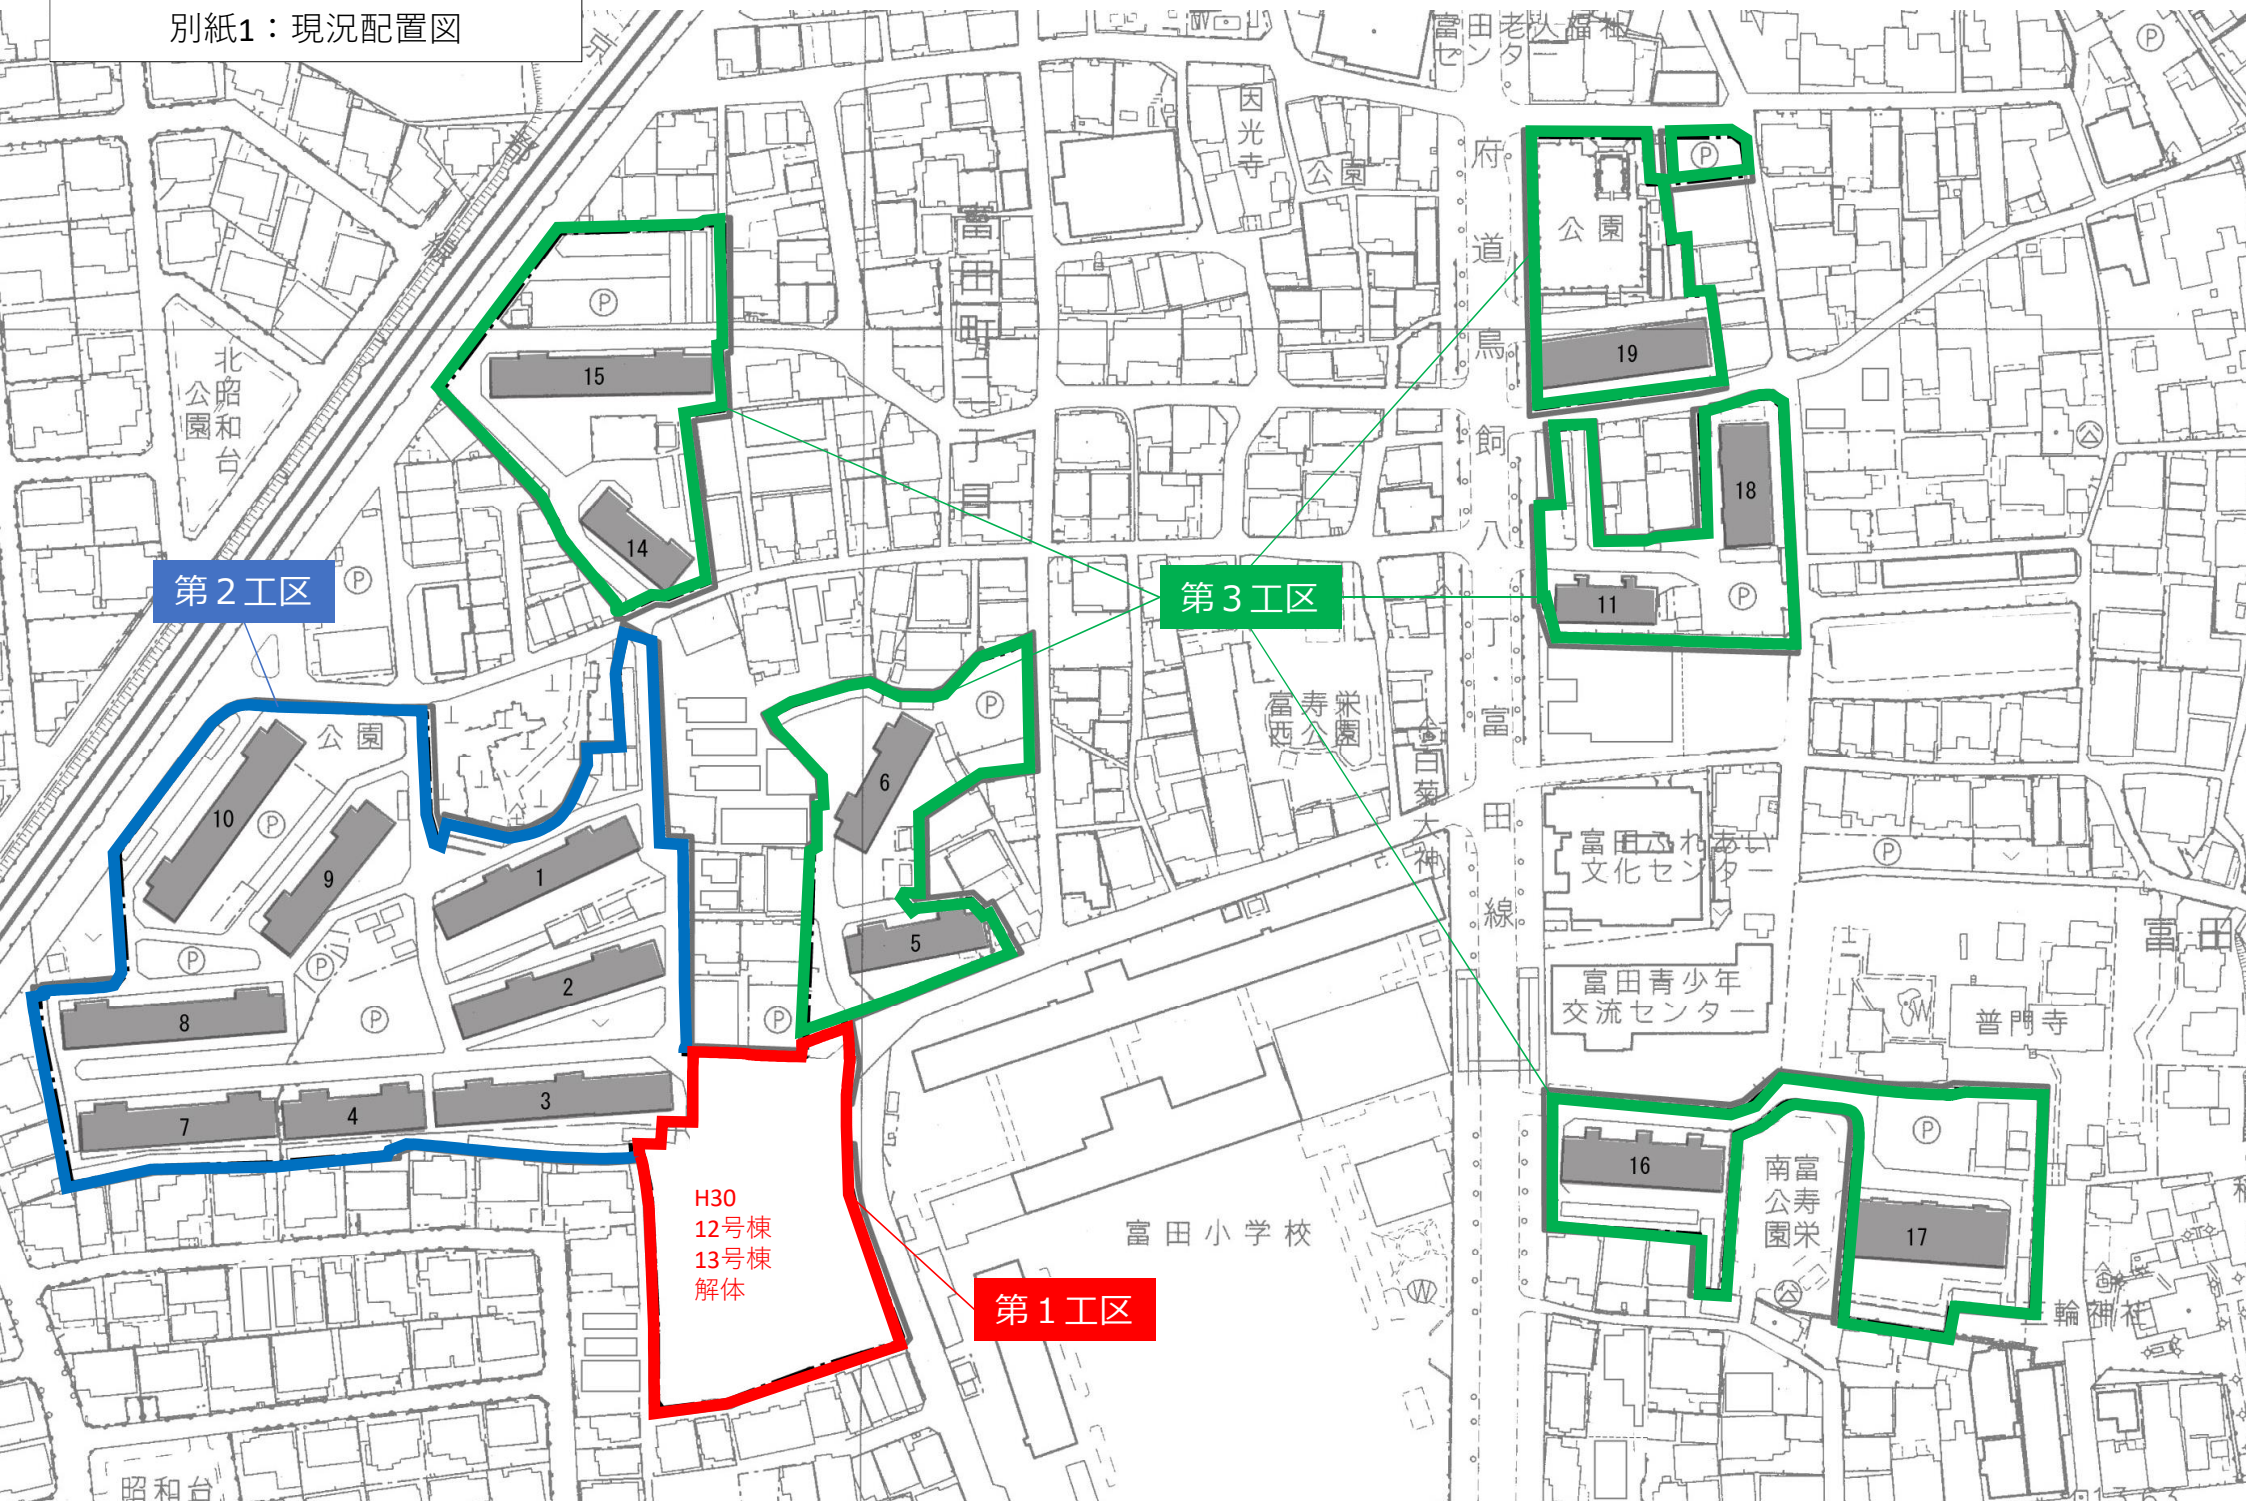

別紙1：現況配置図

第2工区

第3工区

第1工区

H30
12号棟
13号棟
解体

富田小学校

富田文化センター

富田青少年
交流センター

南富公園

普門寺

北昭和台
公園

富寿栄
西公園

公園

府道
鳥飼
八丁
富田
線

昭和台

輪神社