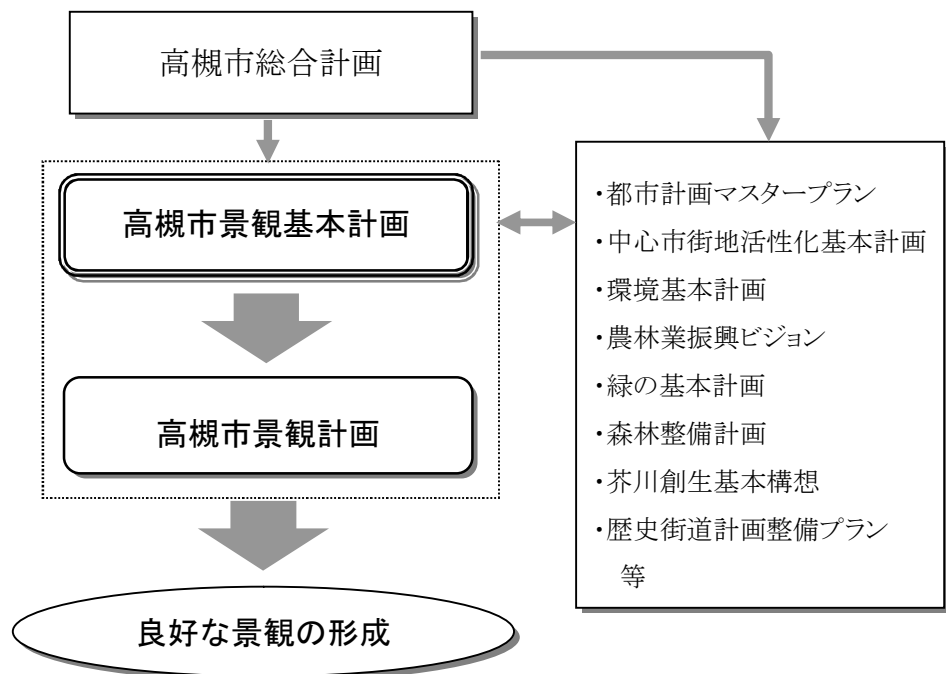

1 高槻市景観基本計画の目的

(1) 高槻市景観基本計画の目的

高槻市における良好な景観の実現ならびに景観まちづくりの推進のためには、市民、事業者、行政が互いの役割を明確にし、それぞれが景観の価値を共有しながら、同じ目標に向かって協働で取り組むことが重要です。

このようなことから、高槻市が目指す将来像「心ふれあう水とみどりの生活・文化都市」（高槻市総合計画より）の実現に向けた景観面からのアプローチとして景観形成の方針や施策等を示し、高槻市の良好な景観形成を推進するために、高槻市景観基本計画を策定します。

(2) 高槻市景観基本計画の位置づけ

高槻市景観基本計画は、上位計画である高槻市総合計画に即し、他の関連計画と連携・調整しながら策定するものであり、高槻市の良好な景観まちづくりのマスタープランとなるものです。

さらに計画の実現に向け、景観法に基づく景観計画や景観条例を同時に策定し、実行性のあるものとしていきます。

景観基本計画（景観マスタープラン）

良好な景観形成の方針や取り組みを示すことにより、市民、事業者、行政が景観の価値観を共有し、同じ目標に向かって景観まちづくりを推進するための基本計画

景観計画

景観基本計画に定める景観形成の目標を実現するため、景観法に基づき具体的な行為規制や景観形成の基準を定めた計画