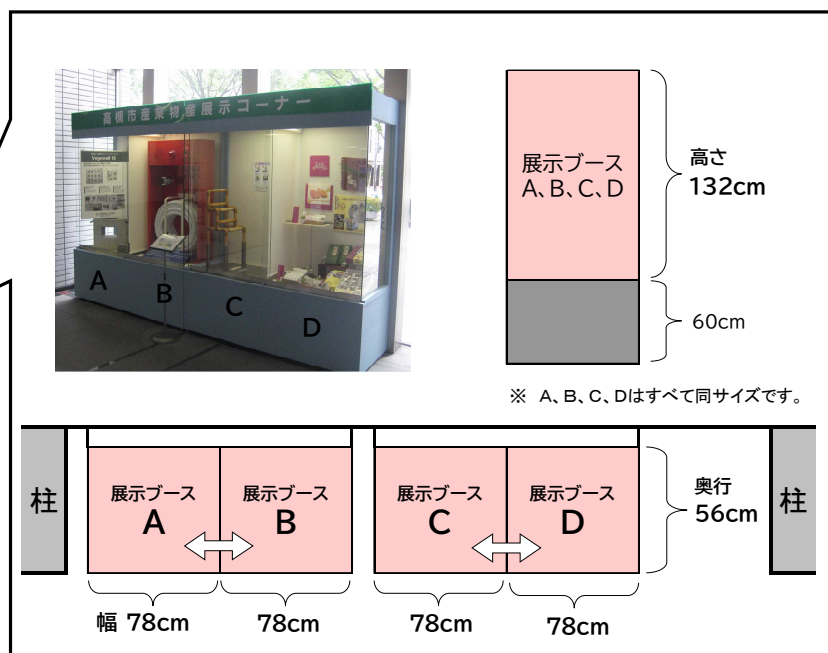

《 申込方法 》 申請書に必要事項をご記入の上、産業振興課へ

ご提出ください。

※事前に電話等で空き状況等をご確認いただきますようお願いいたします。

→展示ブースの詳細は裏面へ

【お問い合わせ先】

高槻市 街にぎわい部 産業振興課（高槻市桃園町2-1 高槻市役所 総合センター9階）

お電話：072-674-7411

# 高槻市産業物産展示コーナー展示ブース詳細

◀ 場 所 ▶ 高槻市役所 総合センター 1階

(総合センター東玄関入ってすぐ右手)

- 展示コーナーは、全部で4ブースあります。
- 全ブース同サイズ（幅78cm×奥行56cm×高さ132cm）です。
- 展示ブースAとB、CとDはそれぞれ繋げて使用することができます。  
大きな製品の展示をお考えの方は、お申し出ください。
- 全ブース電源コンセントがあります。