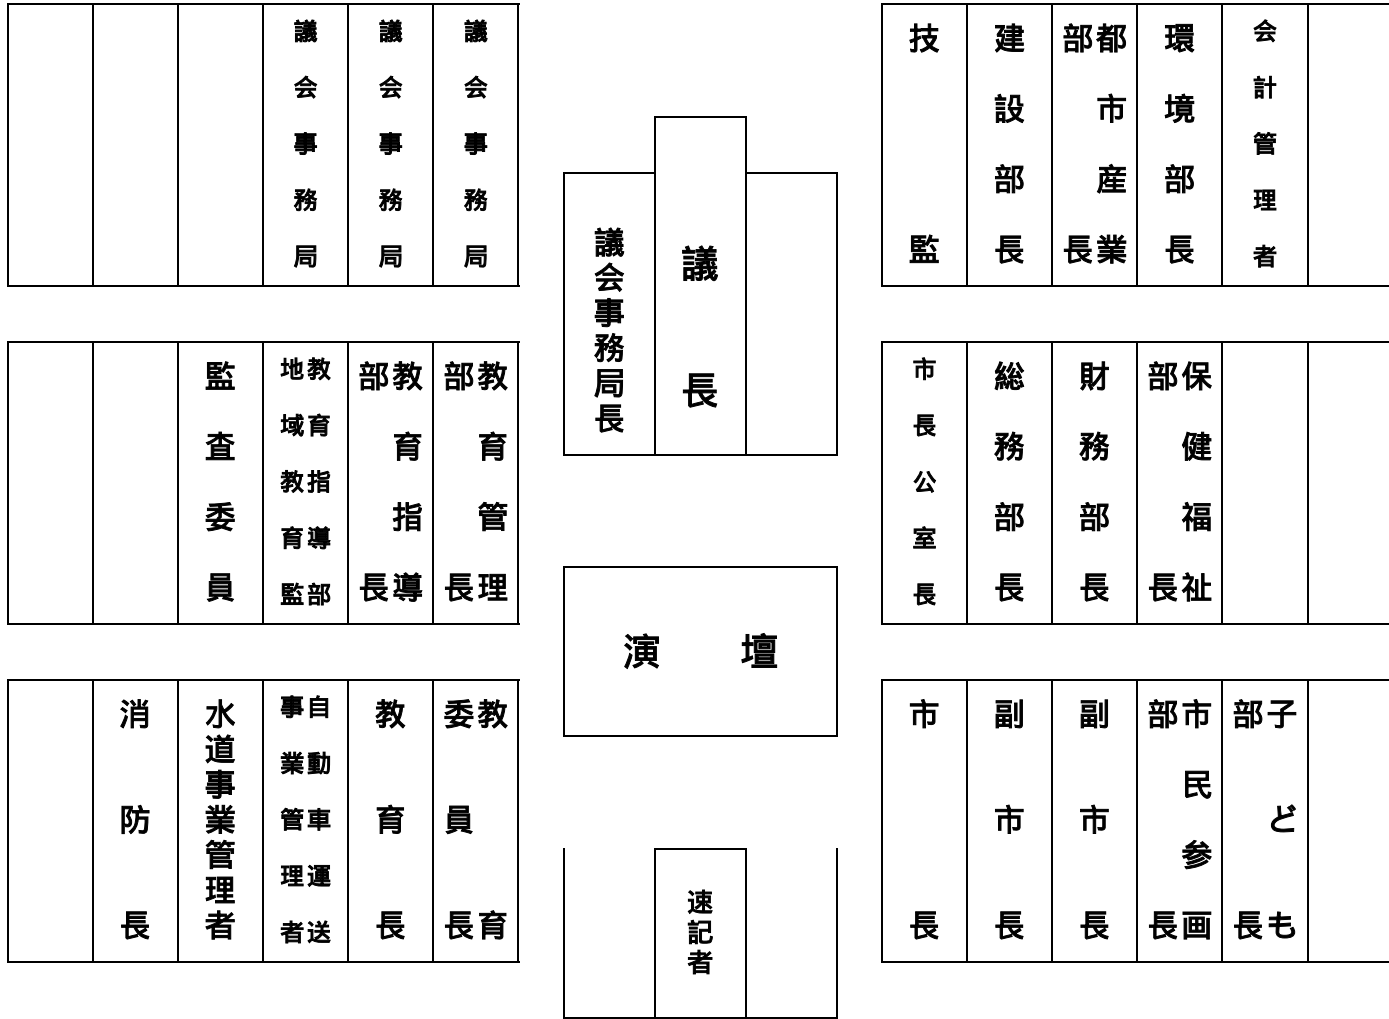

# 議 場 配 席 図

H23.7.14現在

	10	9	8
	和田孝雄	高木隆太	平井和樹

7	6	5	4
木本祐	平田裕也	岡井寿美代	段野恵美

3	2	1	
宮田俊治	笹内和志	田村規子	

	20	19	18
	強田純子	宮本雄一郎	北岡隆浩

17	16	15	14
蔵立真一	太田貴子	川口洋一	岡系恵

13	12	11	
吉田章浩	吉田忠則	岡田みどり	

	30	29	28
	吉田稔弘	中村玲子	野々上愛

27	26	25	24
橋本紀子	中浜実	久保隆	山口重雄

23	22	21	
奥田美智子	灰垣和美	三本登	

			36
			二木洋子

35	34	33	32
福井浩二	久保隆夫	岩為俊	藤田頼夫

31			
角芳春			

記 者 席

傍 聴 者 席