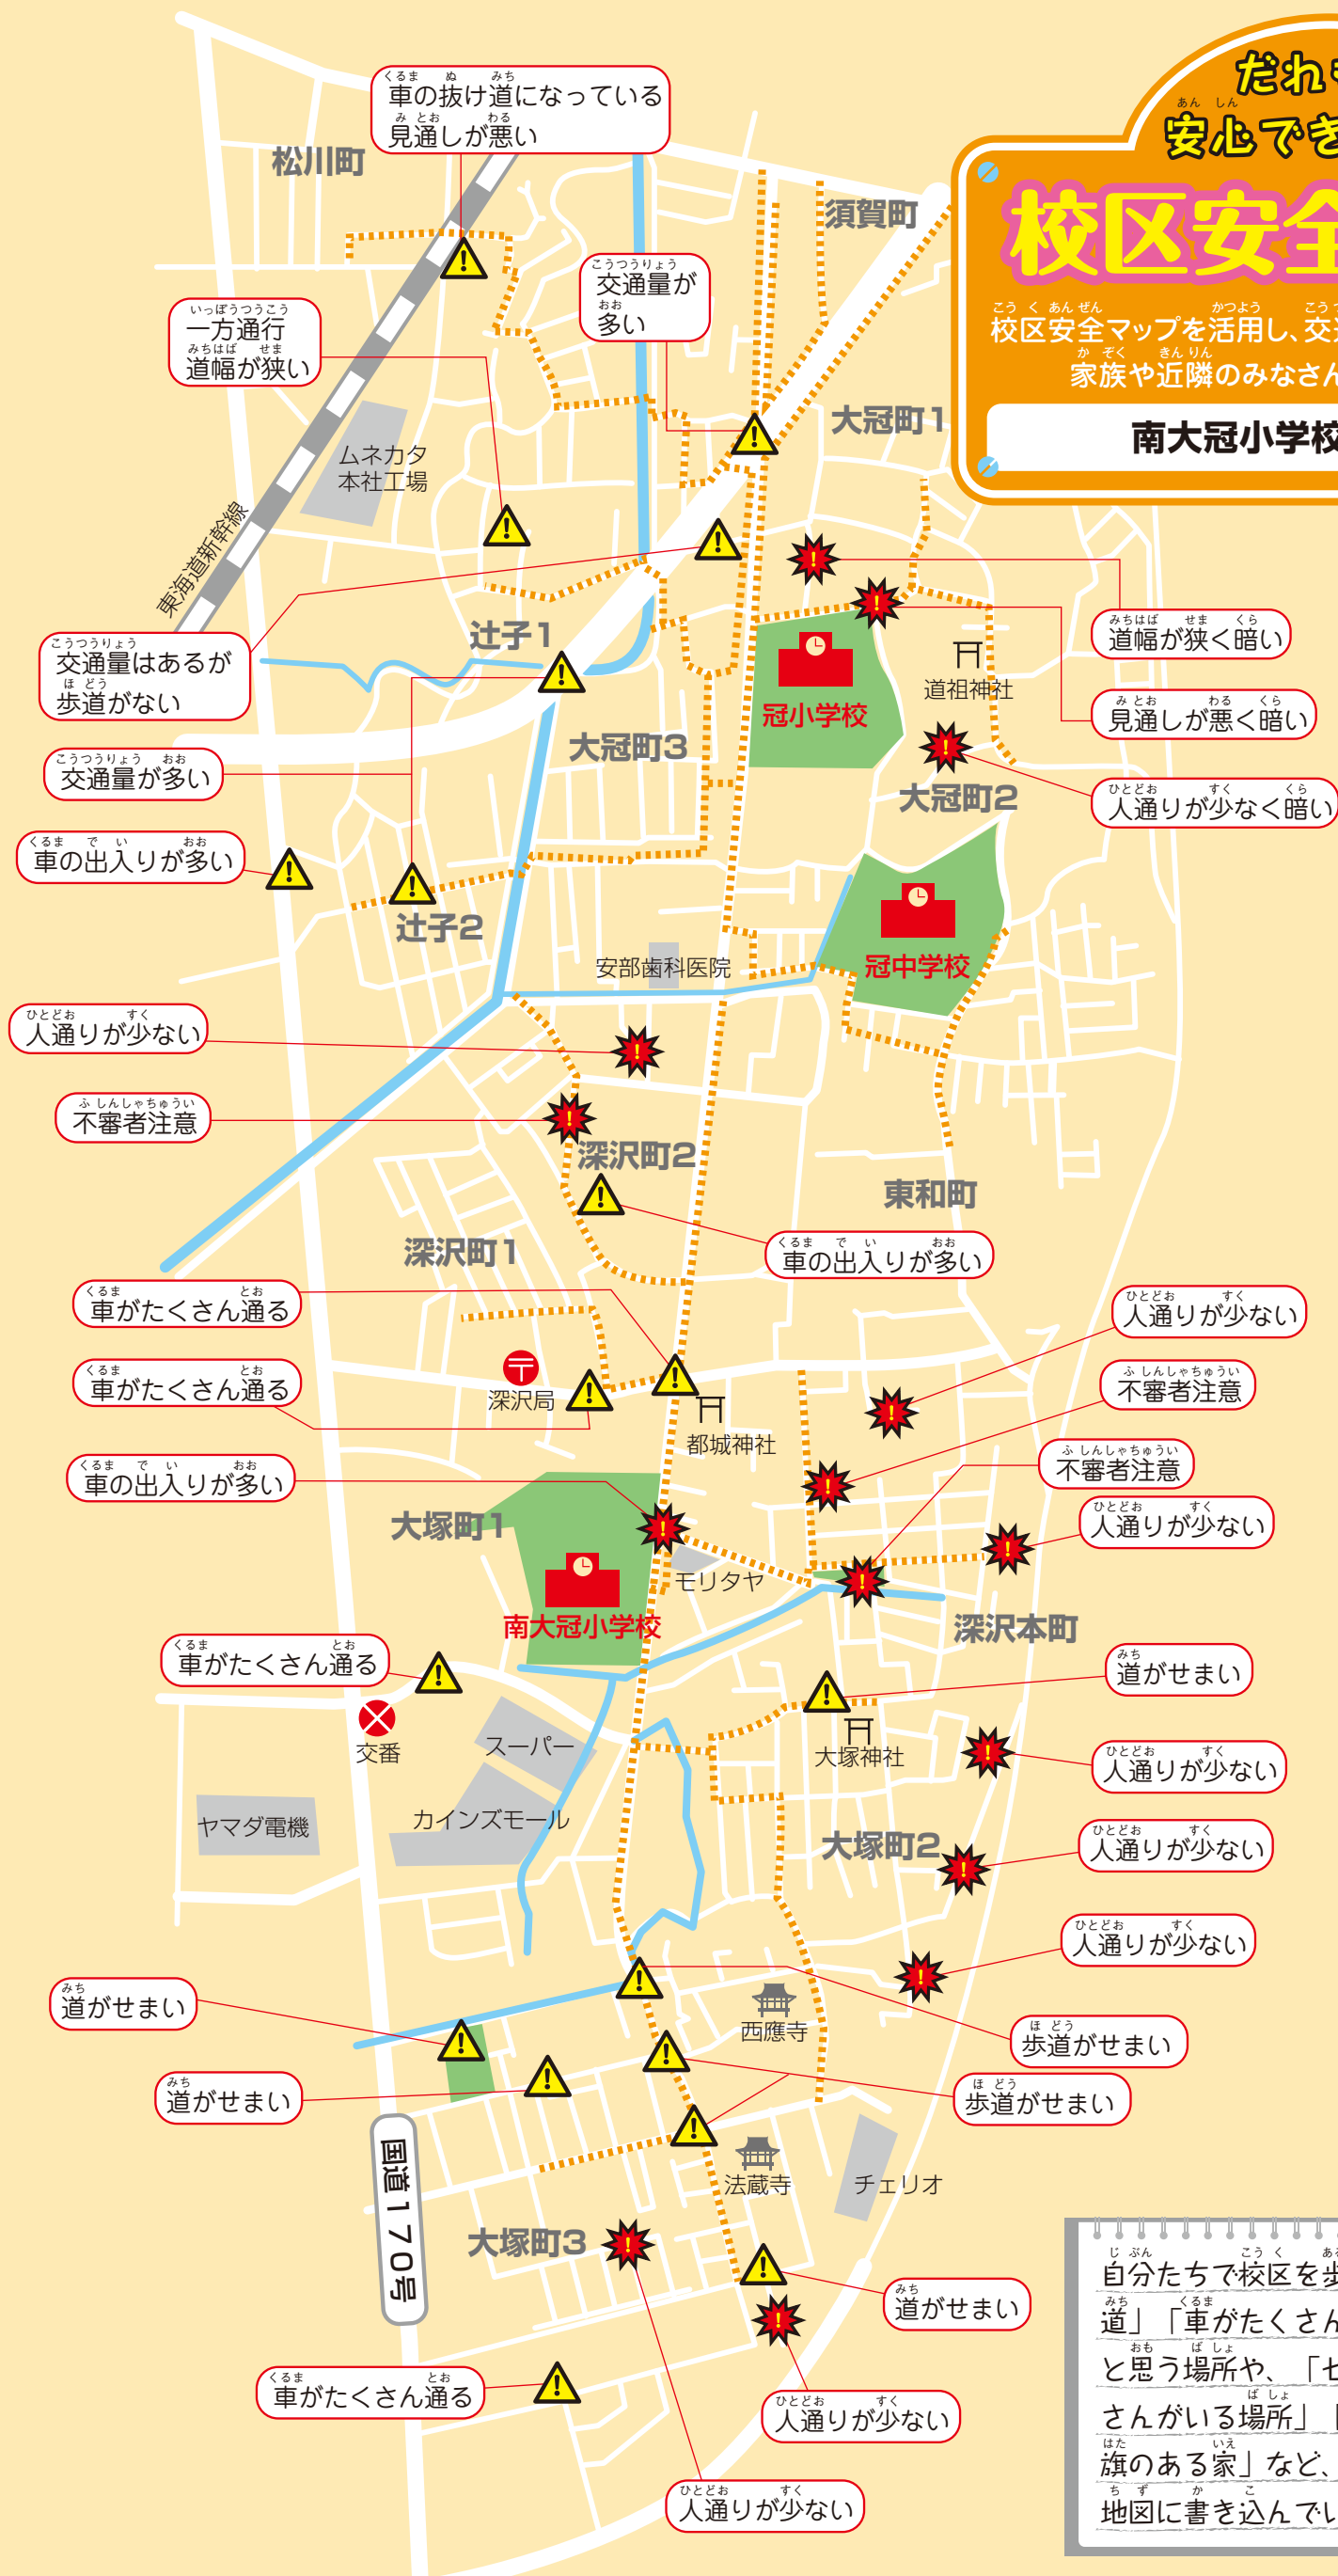

だれもが  
安心できる校区

# 校区安全マップ

校区安全マップを活用し、交通安全・生活安全について、  
家族や近隣のみなさんと話し合しましょう。

南大冠小学校・冠小学校

	幹線通学路
	交通危険箇所
	不審者危険箇所

自分たちで校区を歩き、「人通りの少ない道」「車がたくさん通る道」など、危ないと思う場所や、「セーフティボランティアさんがいる場所」「『子ども見守り中』の旗のある家」など、安全だと思ふ場所を、地図に書き込んでいきましょう！

## セーフティボランティアさん

通学路や校門付近で、子どもたちの安全見守り活動を行っています。地域のみなさんの長年の協力により、子どもたちの登下校の安全が確保されています。

## 「子ども見守り中」の旗

見守る人が街じゅうにいることを子どもたちに知らせています。多くの人に旗を掲示していただくことにより、子どもを見守る地域の輪が市内全体に広がっています。