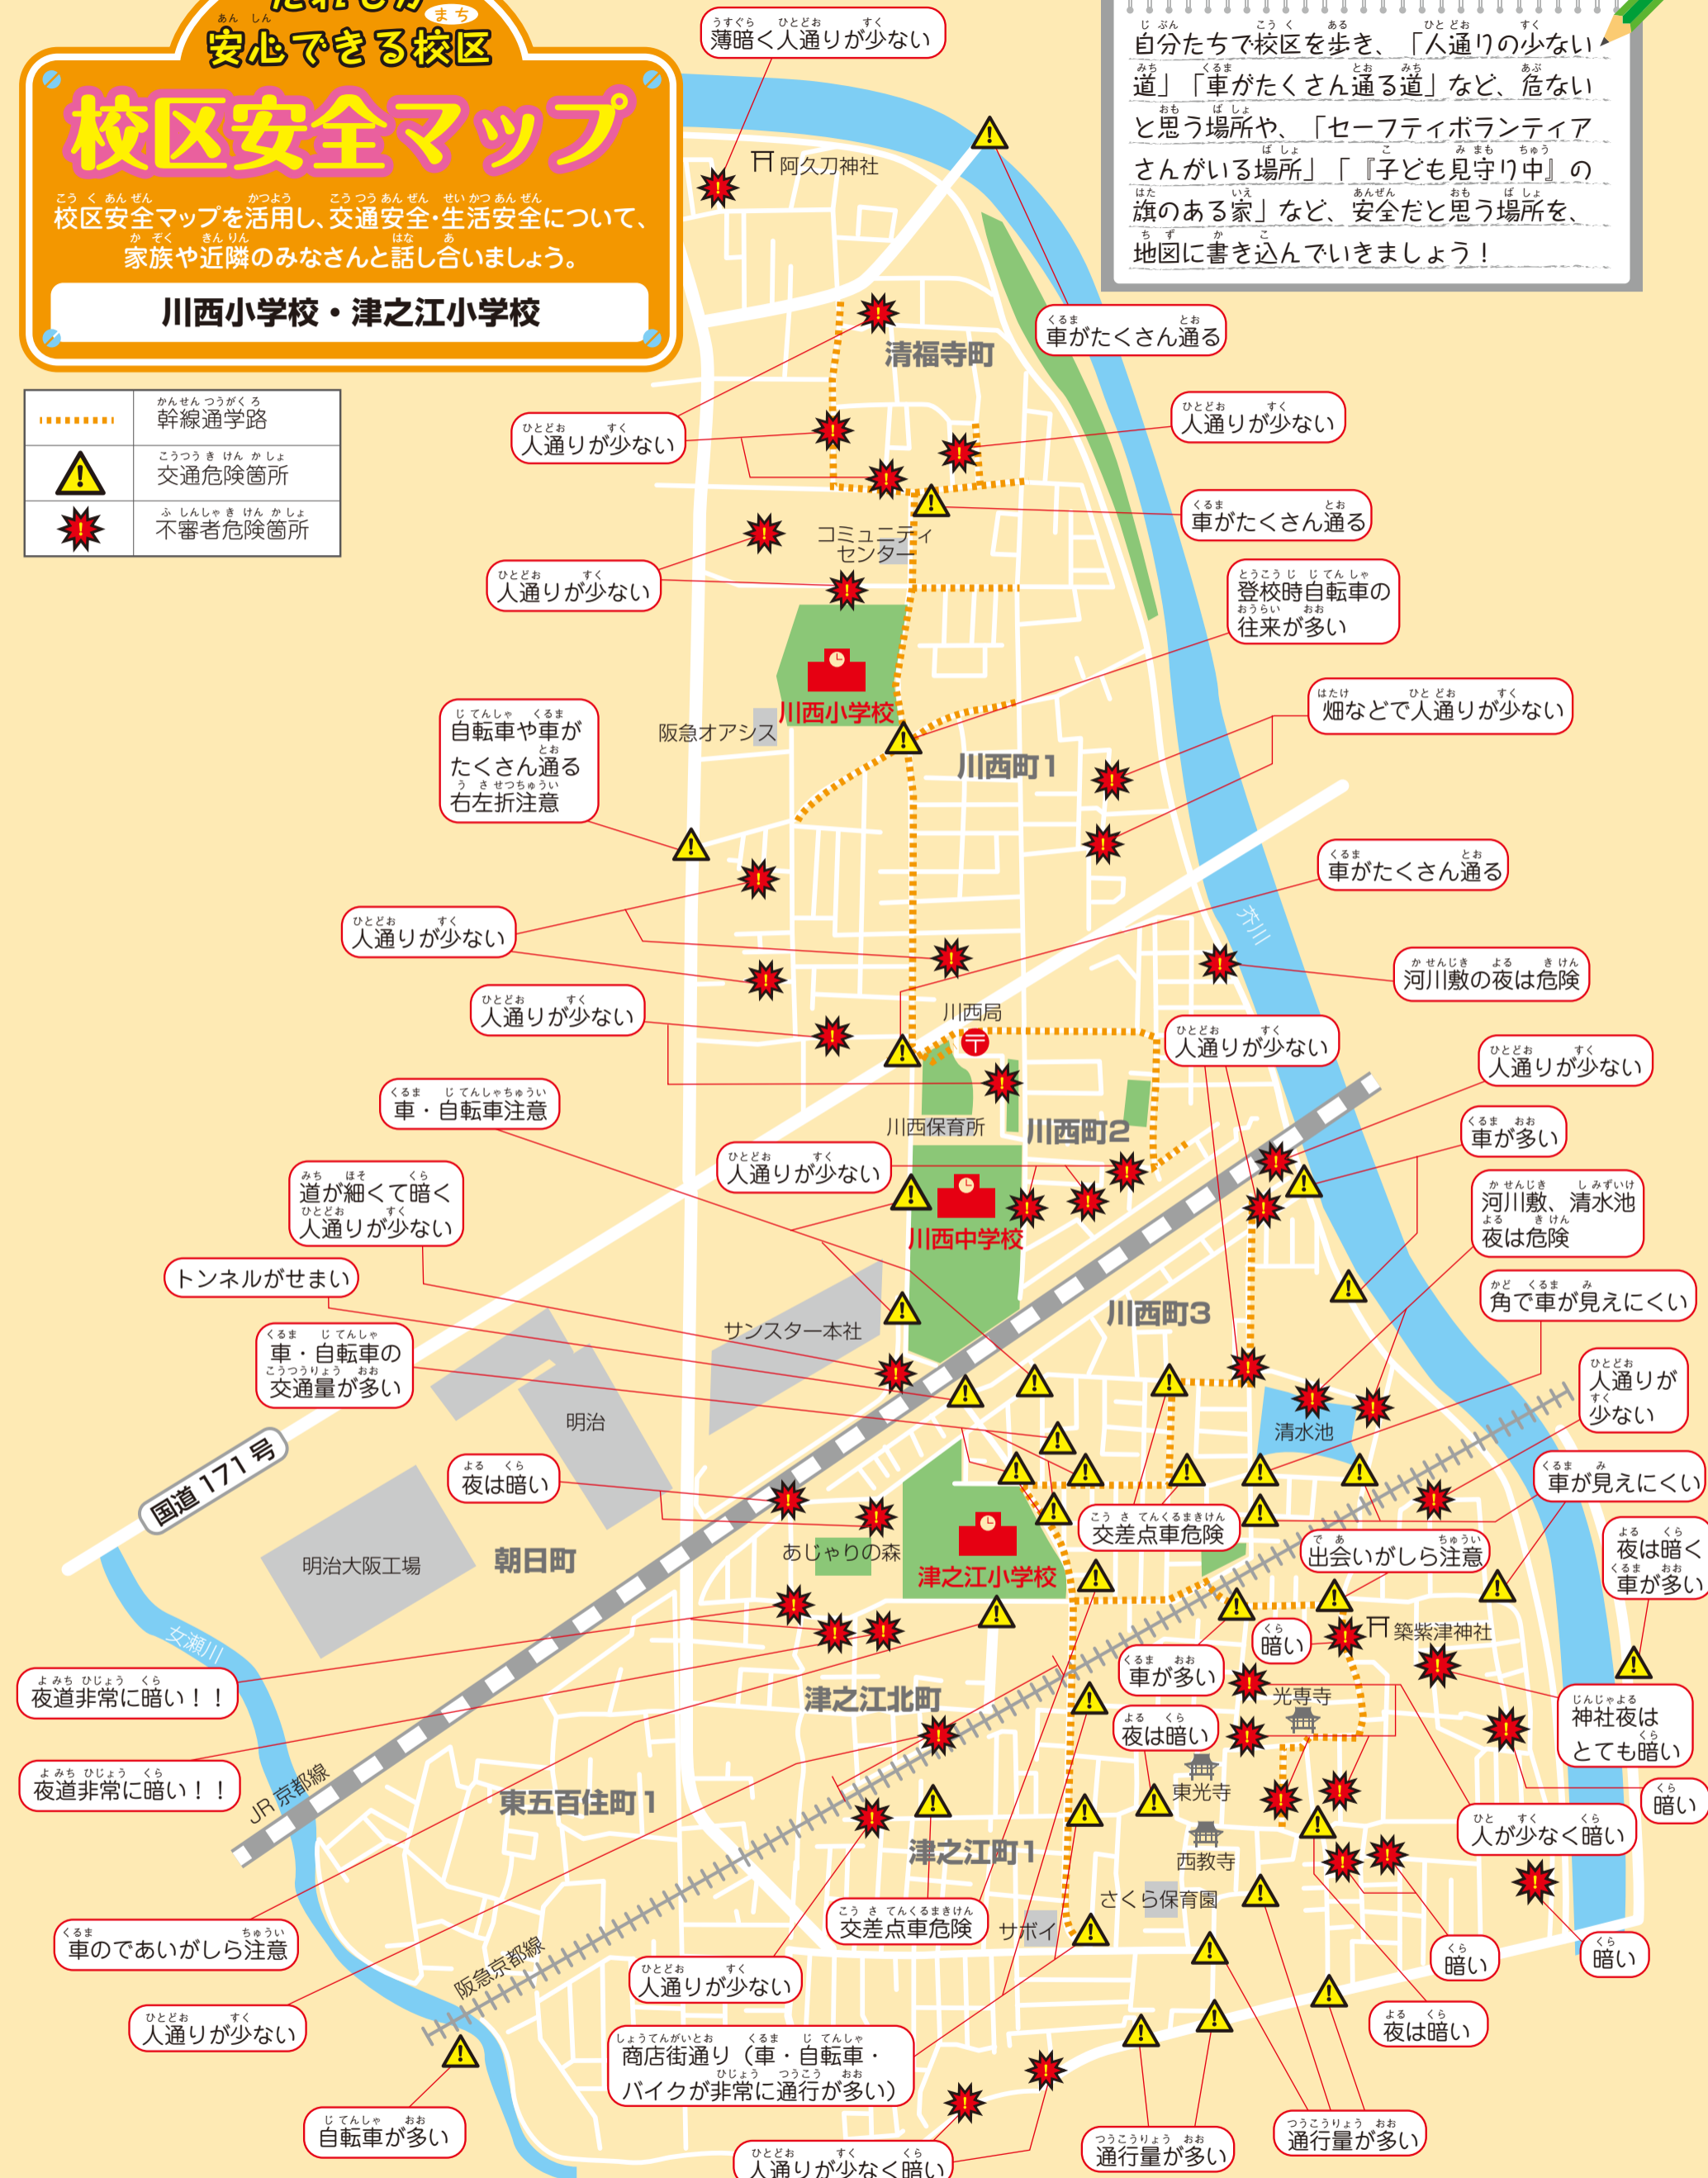

だれもが
安心できる校区

校区安全マップ

校区安全マップを活用し、交通安全・生活安全について、
家族や近隣のみなさんと話し合しましょう。

川西小学校・津之江小学校

	幹線通学路
	交通危険箇所
	不審者危険箇所

自分たちで校区を歩き、「人通りの少ない道」「車がたくさん通る道」など、危ないと思う場所や、「セーフティボランティアさんがいる場所」「『子ども見守り中』の旗のある家」など、安全だと思う場所を、地図に書き込んでいきましょう！

セーフティボランティアさん

通学路や校門付近で、子どもたちの安全見守り活動を行っています。地域のみなさんの長年の協力により、子どもたちの登下校の安全が確保されています。

「子ども見守り中」の旗

見守る人が街じゅうにいることを子どもたちに知らせています。多くの人に旗を掲示していただくことにより、子どもを見守る地域の輪が市内全体に広がっています。