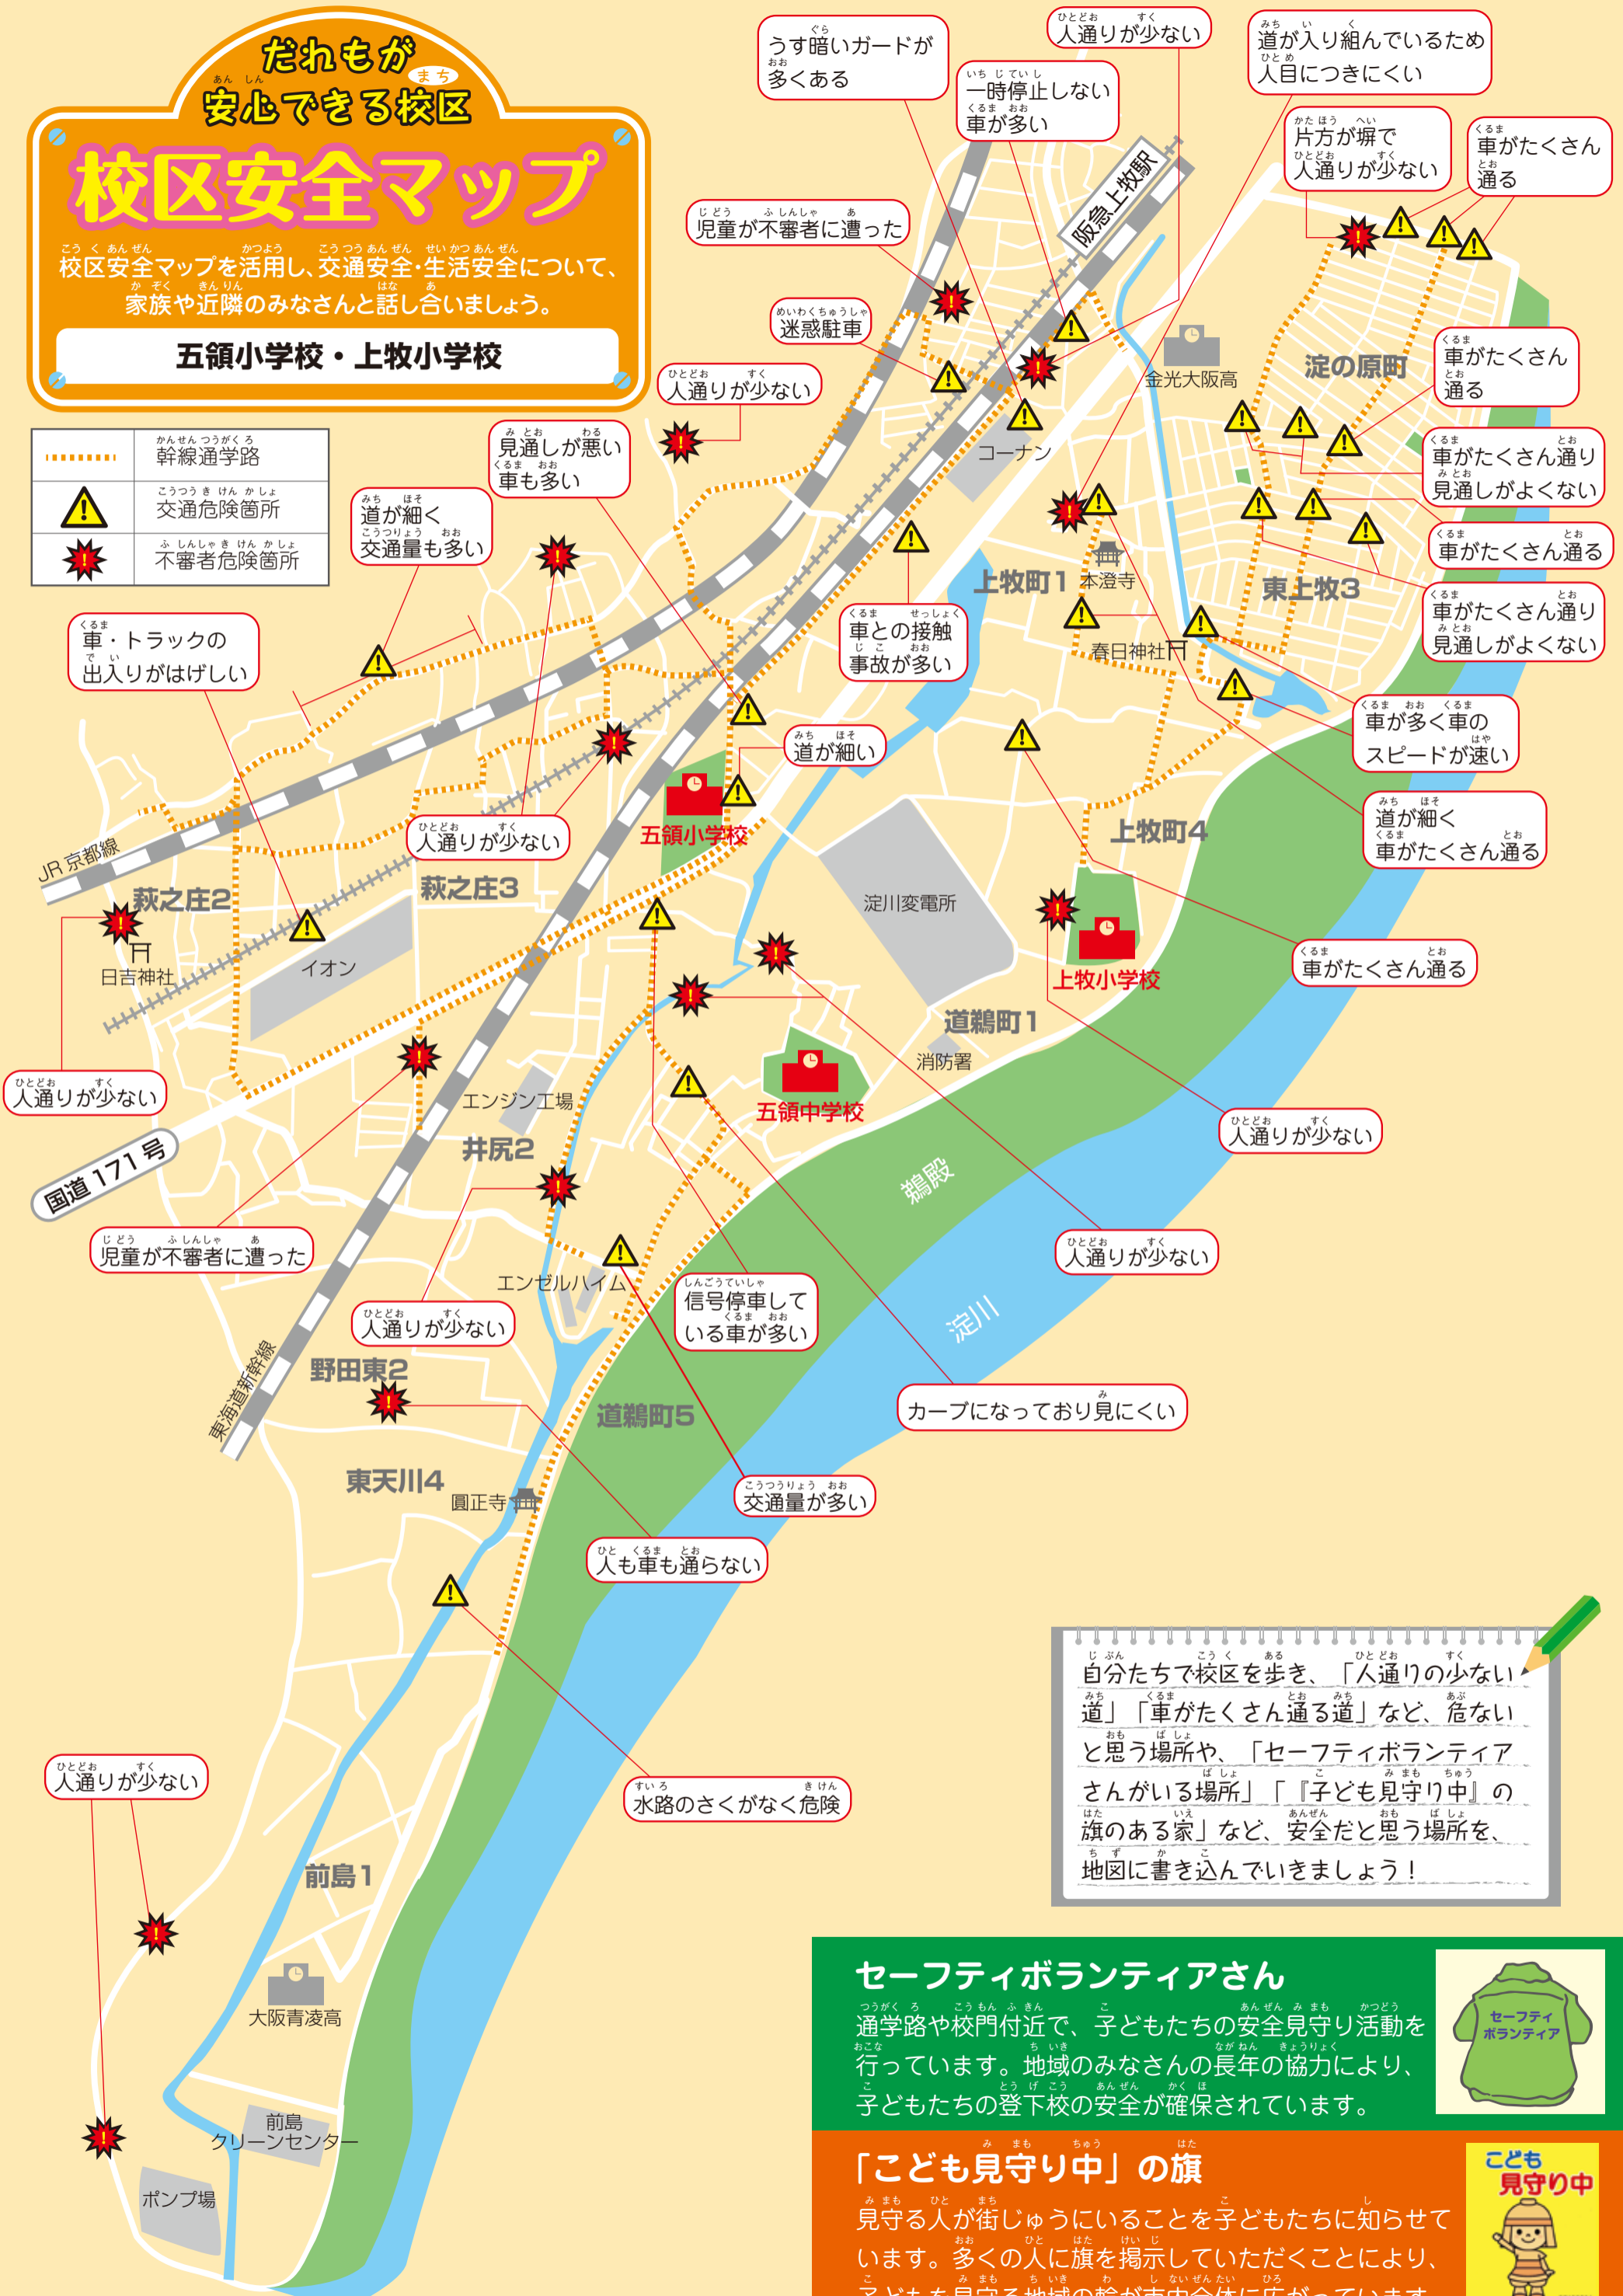

だれもが  
安心できる校区

# 校区安全マップ

校区安全マップを活用し、交通安全・生活安全について、  
家族や近隣のみなさんと話し合しましょう。

五領小学校・上牧小学校

	幹線通学路
	交通危険箇所
	不審者危険箇所

自分たちで校区を歩き、「人通りの少ない道」「車がたくさん通る道」など、危ないと思う場所や、「セーフティボランティアさんがいる場所」「『子ども見守り中』の旗のある家」など、安全だと思ふ場所を、地図に書き込んでいきましょう！

## セーフティボランティアさん

通学路や校門付近で、子どもたちの安全見守り活動を行っています。地域のみなさんの長年の協力により、子どもたちの登下校の安全が確保されています。

## 「子ども見守り中」の旗

見守る人が街じゅうにいることを子どもたちに知らせています。多くの人に旗を掲示していただくことにより、子どもを見守る地域の輪が市内全体に広がっています。