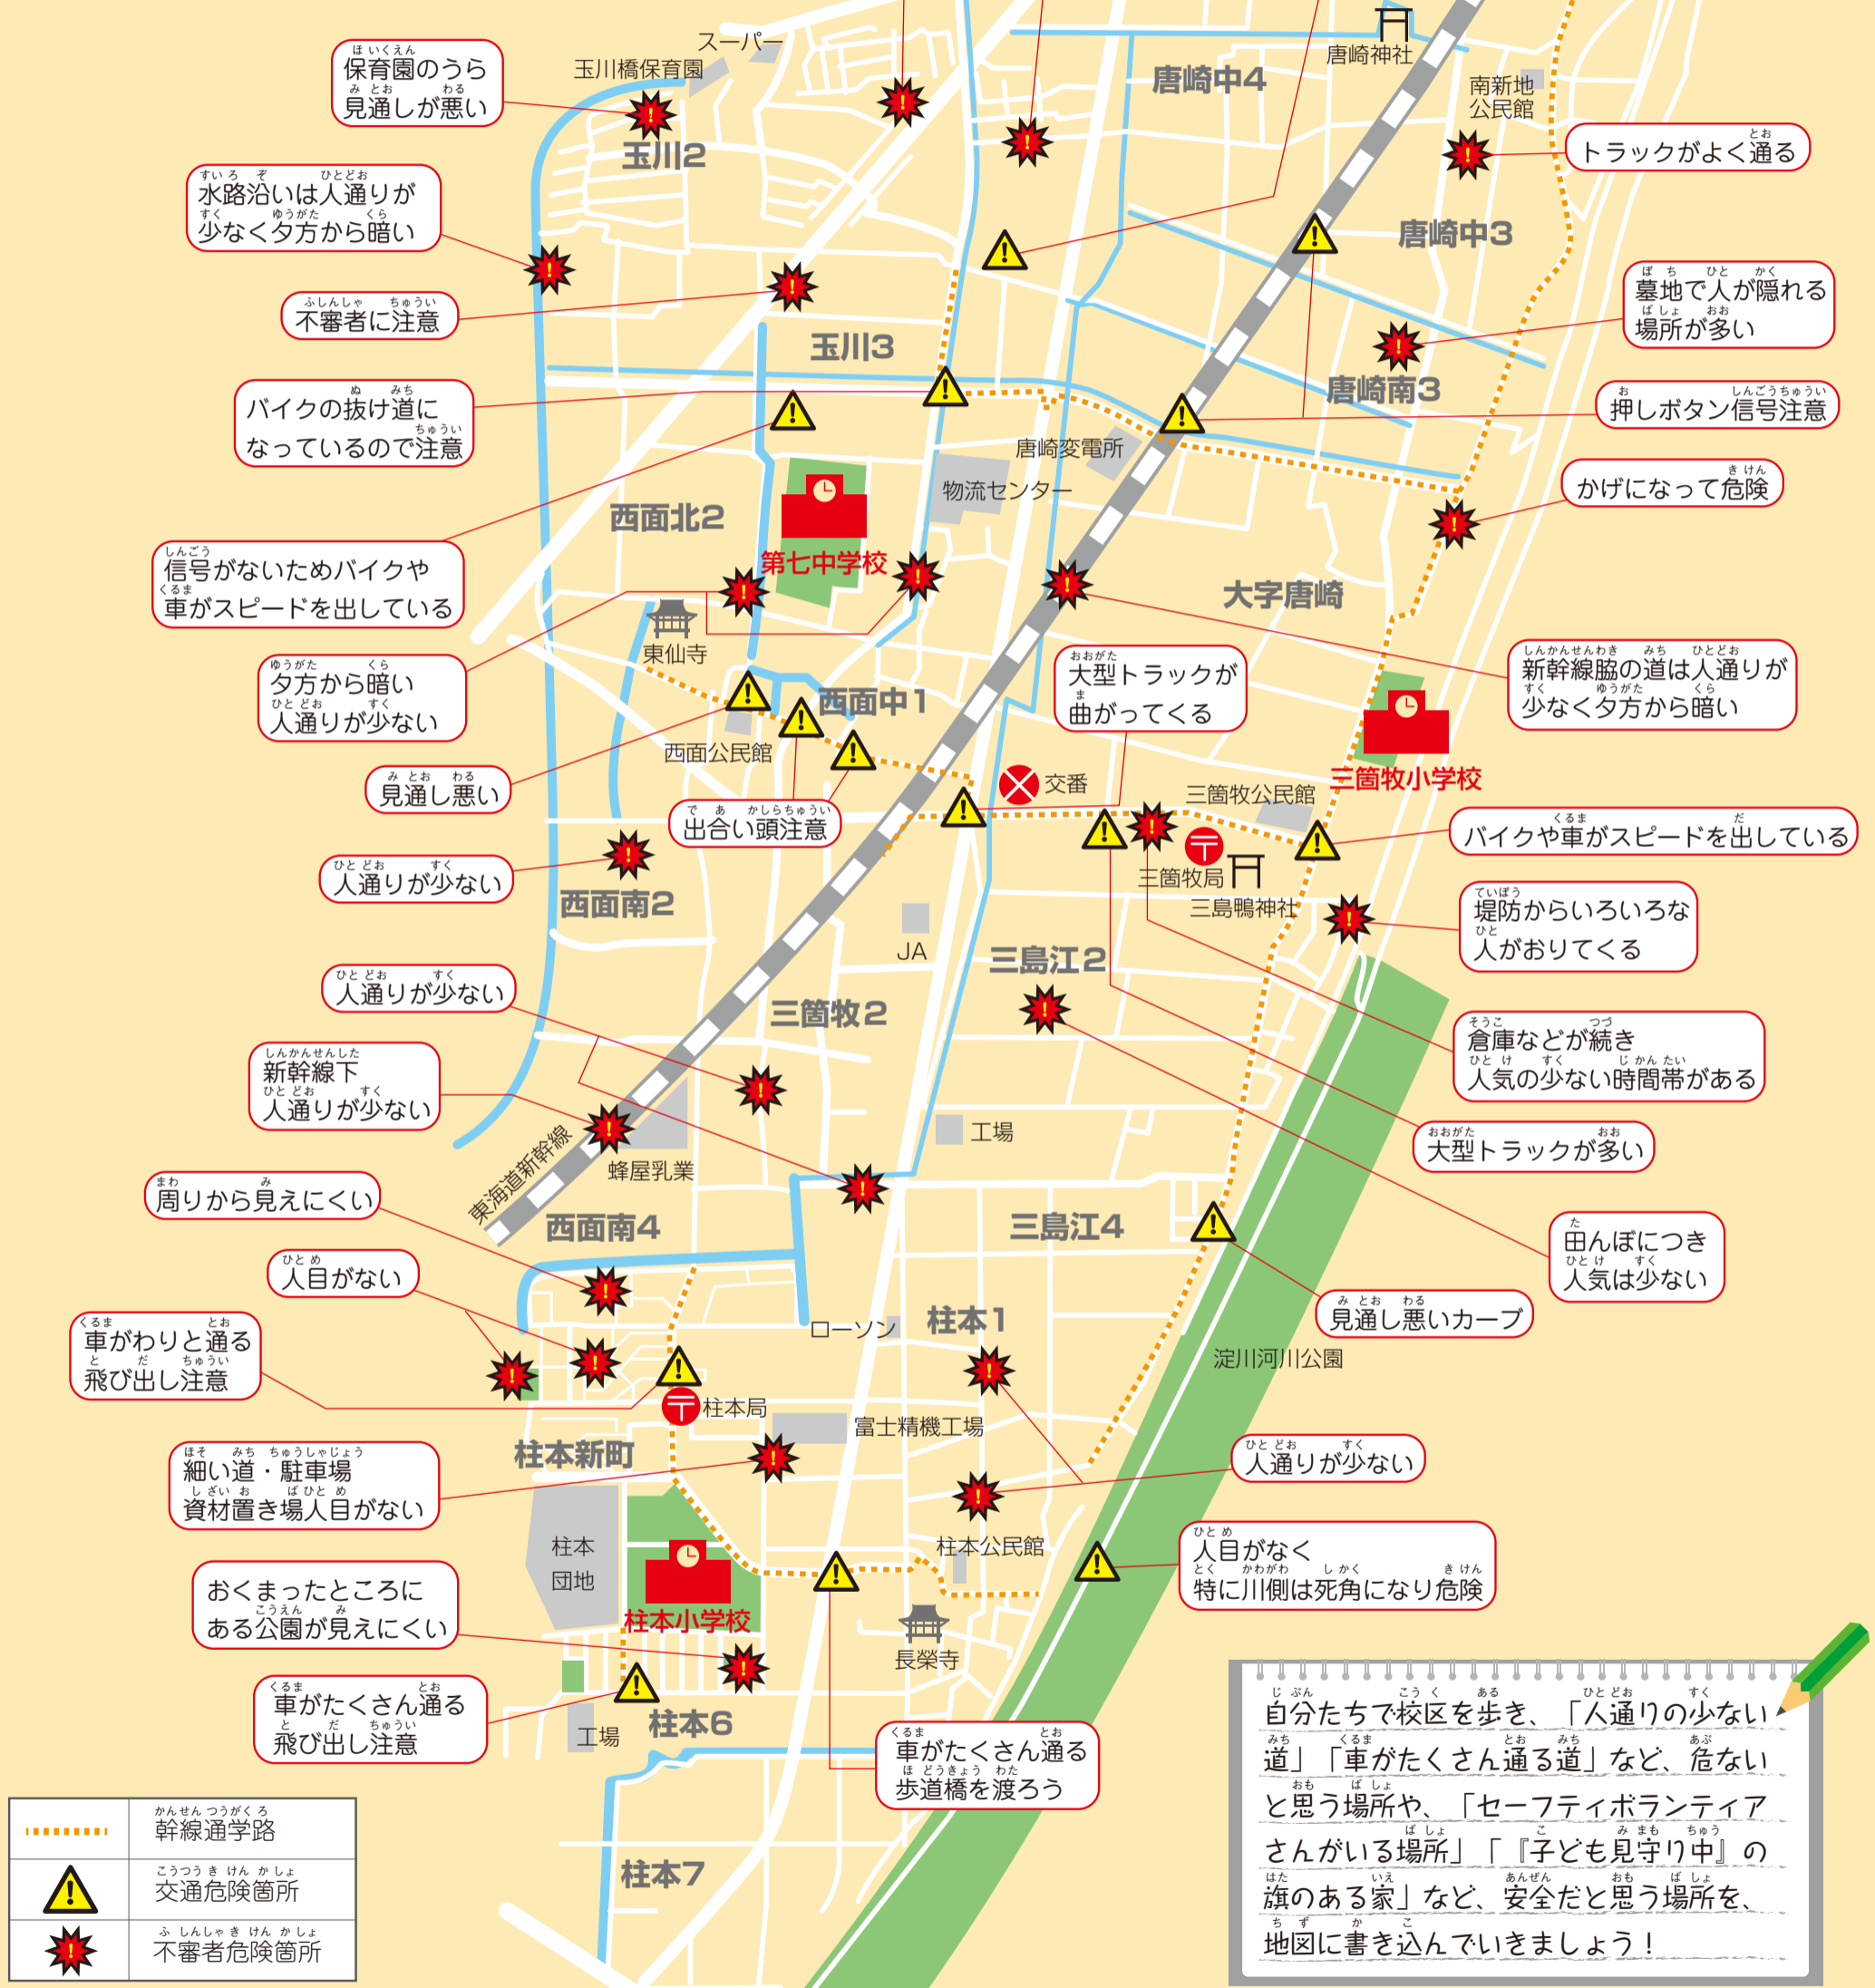

だれもが  
安心できる校区

# 校区安全マップ

校区安全マップを活用し、交通安全・生活安全について、  
家族や近隣のみなさんと話し合しましょう。

三箇牧小学校・柱本小学校

	幹線通学路
	交通危険箇所
	不審者危険箇所

自分たちで校区を歩き、「人通りの少ない道」「車がたくさん通る道」など、危険なところや、「セーフティボランティアさんがいる場所」「『子ども見守り中』の旗のある家」など、安全だと思える場所を、地図に書き込んでいきましょう！

**セーフティボランティアさん**  
通学路や校門付近で、子どもたちの安全見守り活動を行っています。地域のみなさんの長年の協力により、子どもたちの登下校の安全が確保されています。

**「子ども見守り中」の旗**  
見守る人が街じゅうにいることを子どもたちに知らせています。多くの人に旗を掲示していただくことにより、子どもを見守る地域の輪が市内全体に広がっています。