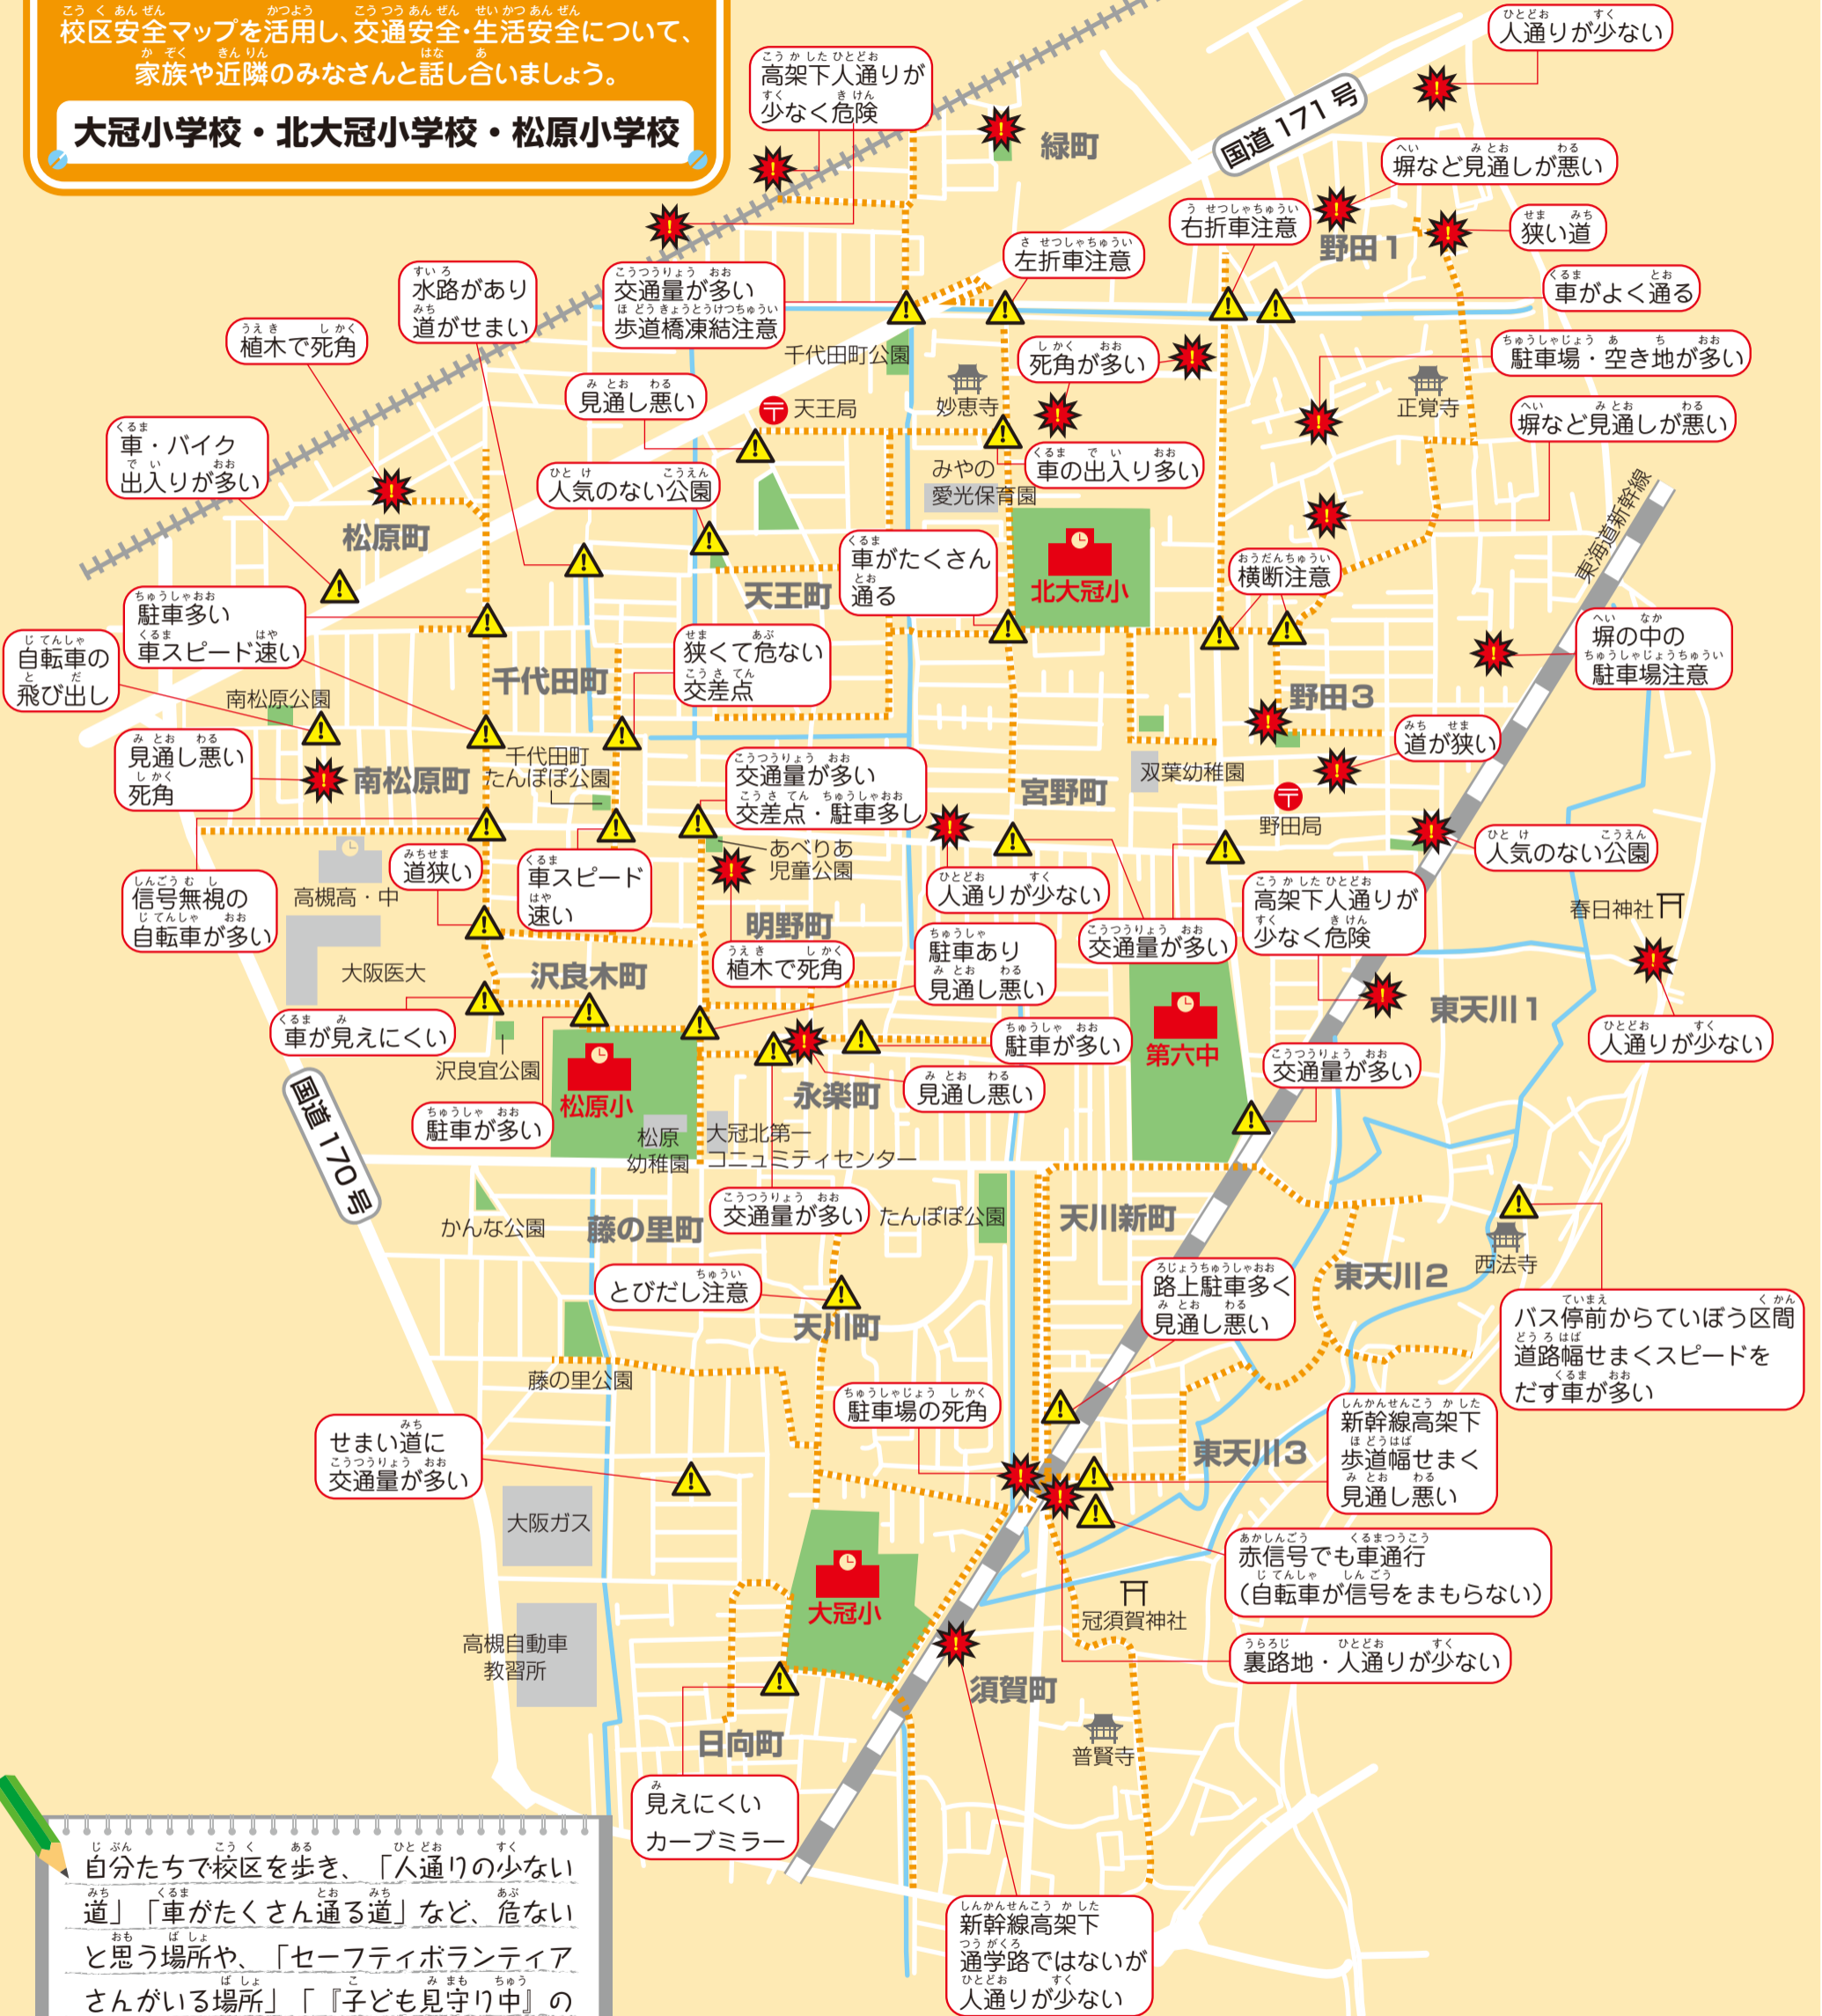

だれもが
安心できる校区

校区安全マップ

校区安全マップを活用し、交通安全・生活安全について、
家族や近隣のみなさんと話し合みましょう。

大冠小学校・北大冠小学校・松原小学校

	幹線通学路
	交通危険箇所
	不審者危険箇所

自分たちで校区を歩き、「人通りの少ない道」「車がたくさん通る道」など、危ないと思う場所や、「セーフティボランティアさんがいる場所」「『子ども見守り中』の旗のある家」など、安全だと思ふ場所を、地図に書き込んでいきましょう！

セーフティボランティアさん

通学路や校門付近で、子どもたちの安全見守り活動を行っています。地域のみなさんの長年の協力により、子どもたちの登下校の安全が確保されています。

「子ども見守り中」の旗

見守る人が街じゅうにいることを子どもたちに知らせています。多くの人に旗を掲示していただくことにより、子どもを見守る地域の輪が市内全体に広がっています。