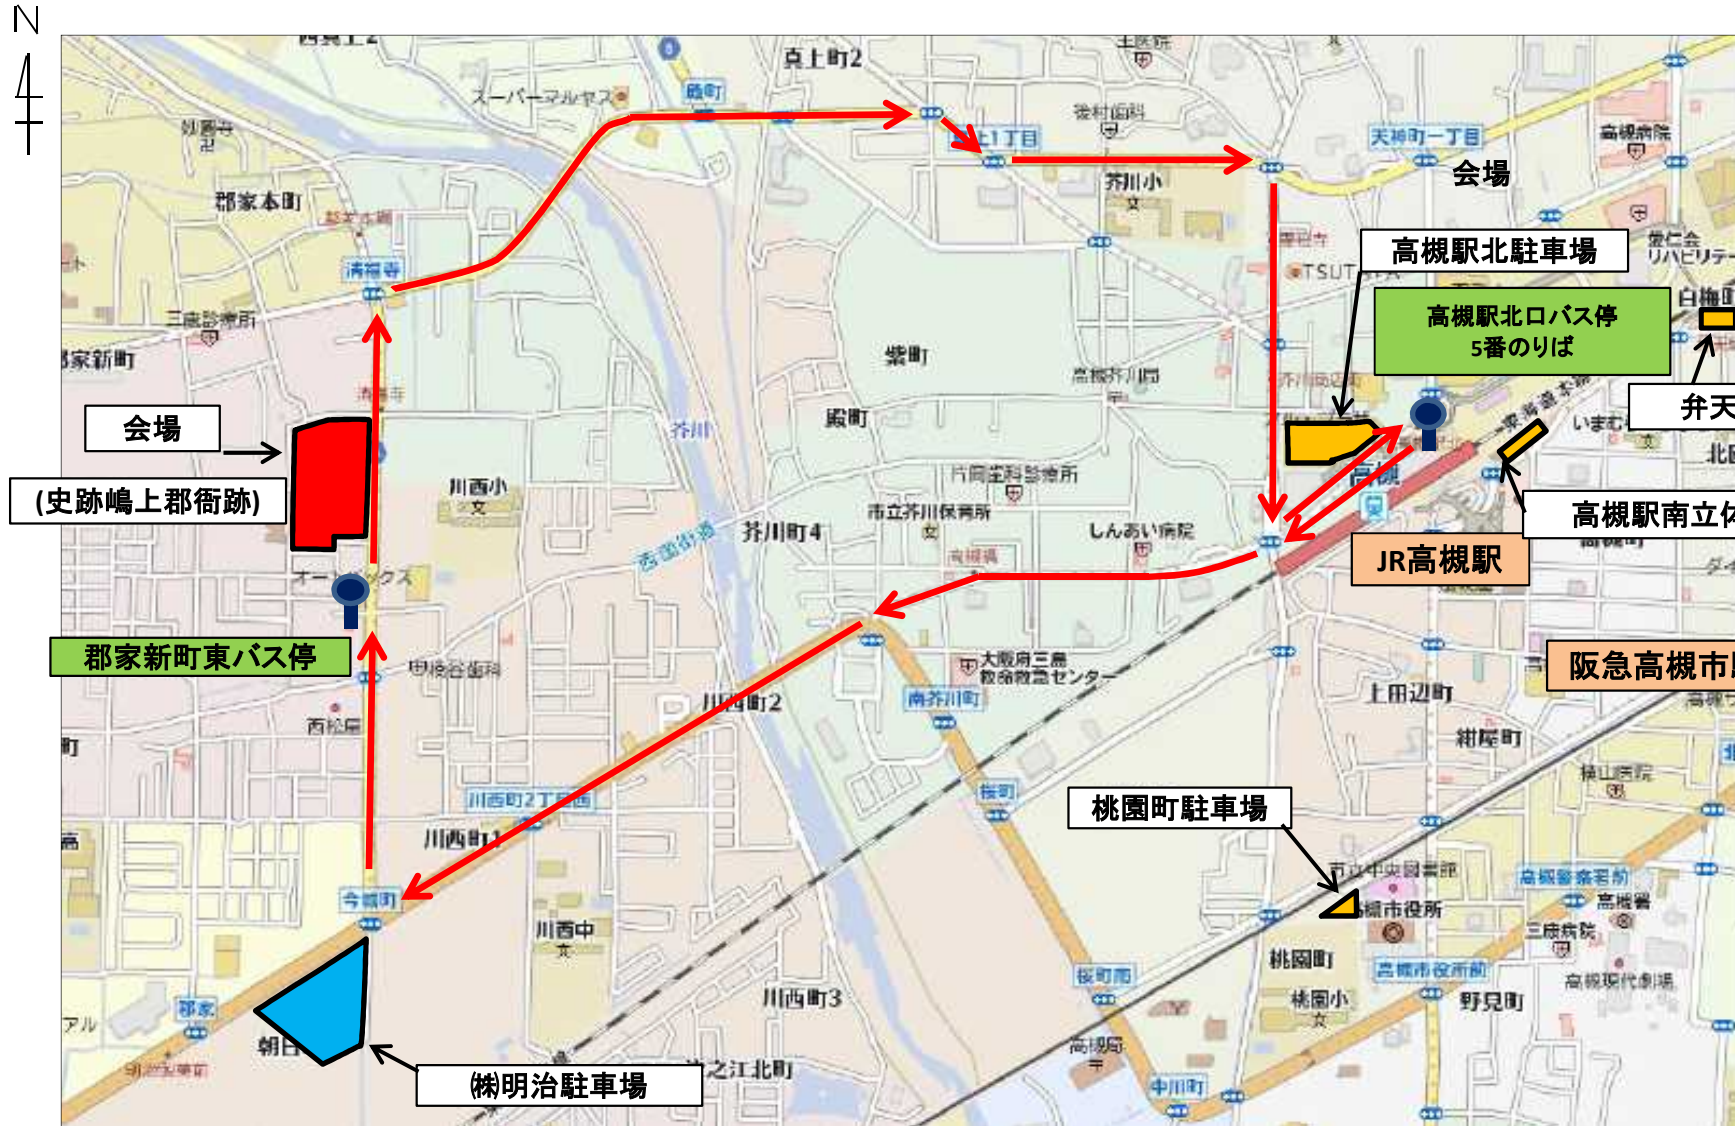

無料循環バス(会場直行便) 路線図

- ◆ルート : JR高槻駅北口⑤番のりば ~ 郡家新町東(バス停) ~ 会場 ~ JR高槻駅北口⑤番のりば
- ◆時刻 : 無料循環バス:大型バス2台(15分間隔)での運行(始発:JR高槻駅北口7:30、最終:会場15:35)