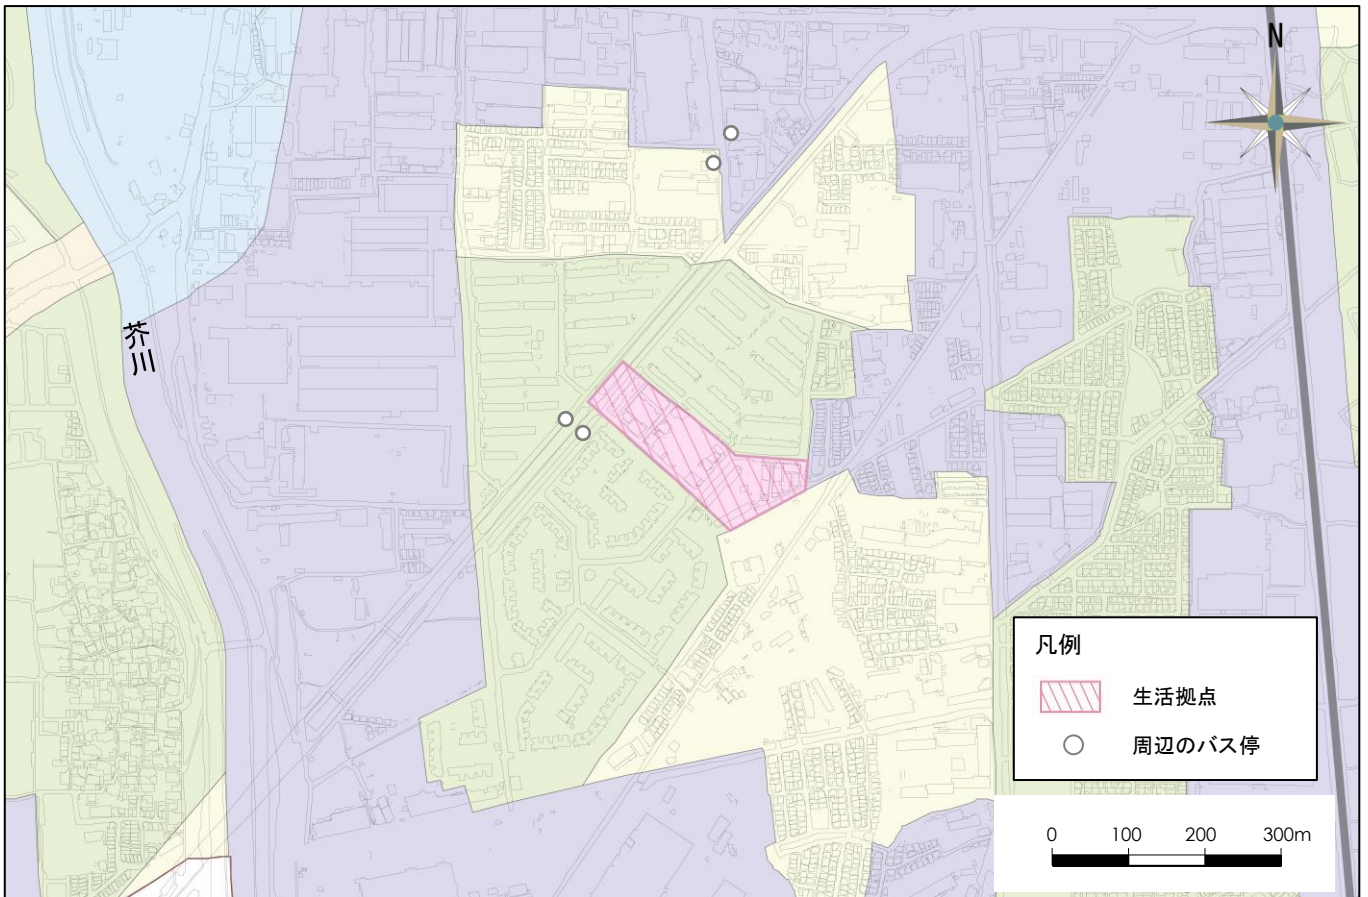

生活拠点（登町）

生活拠点（牧田町・川添）