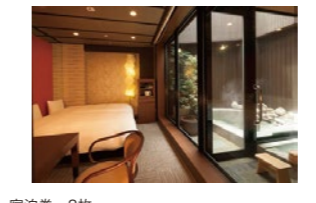

提供：元三フード株式会社

4F 天神の湯 入浴&岩盤浴  
優待券10枚セット

入浴&岩盤浴優待券 10枚セット  
無料で利用できる入浴&岩盤浴優待券を10枚セットで。この機会に、ぜひ天神の湯をお試しください。尚、土日祝日もご利用いただけます。

提供：高槻天然温泉 天神の湯

5F 1日4組限定・温泉付き  
客室ペア宿泊券

宿泊券 2枚  
阪急高槻市駅、JR高槻駅より徒歩約5分。全室禁煙(3Fに喫煙スペースあり)。ご朝食と当館併設の天然温泉「天神の湯」後入浴プラン。お部屋のお風呂からも温泉の源泉が出るので思う存分温泉をお楽しみ下さい。 ※宿泊券受取後、必ず事前予約をお願い致します。 ※満室の場合はご希望に添えない場合がございますのでご了承ください。 ※天神の湯の営業時間については事前確認をお願いします。 ※有効期限:発行日より1年。 提供：ワークホテルアネックス