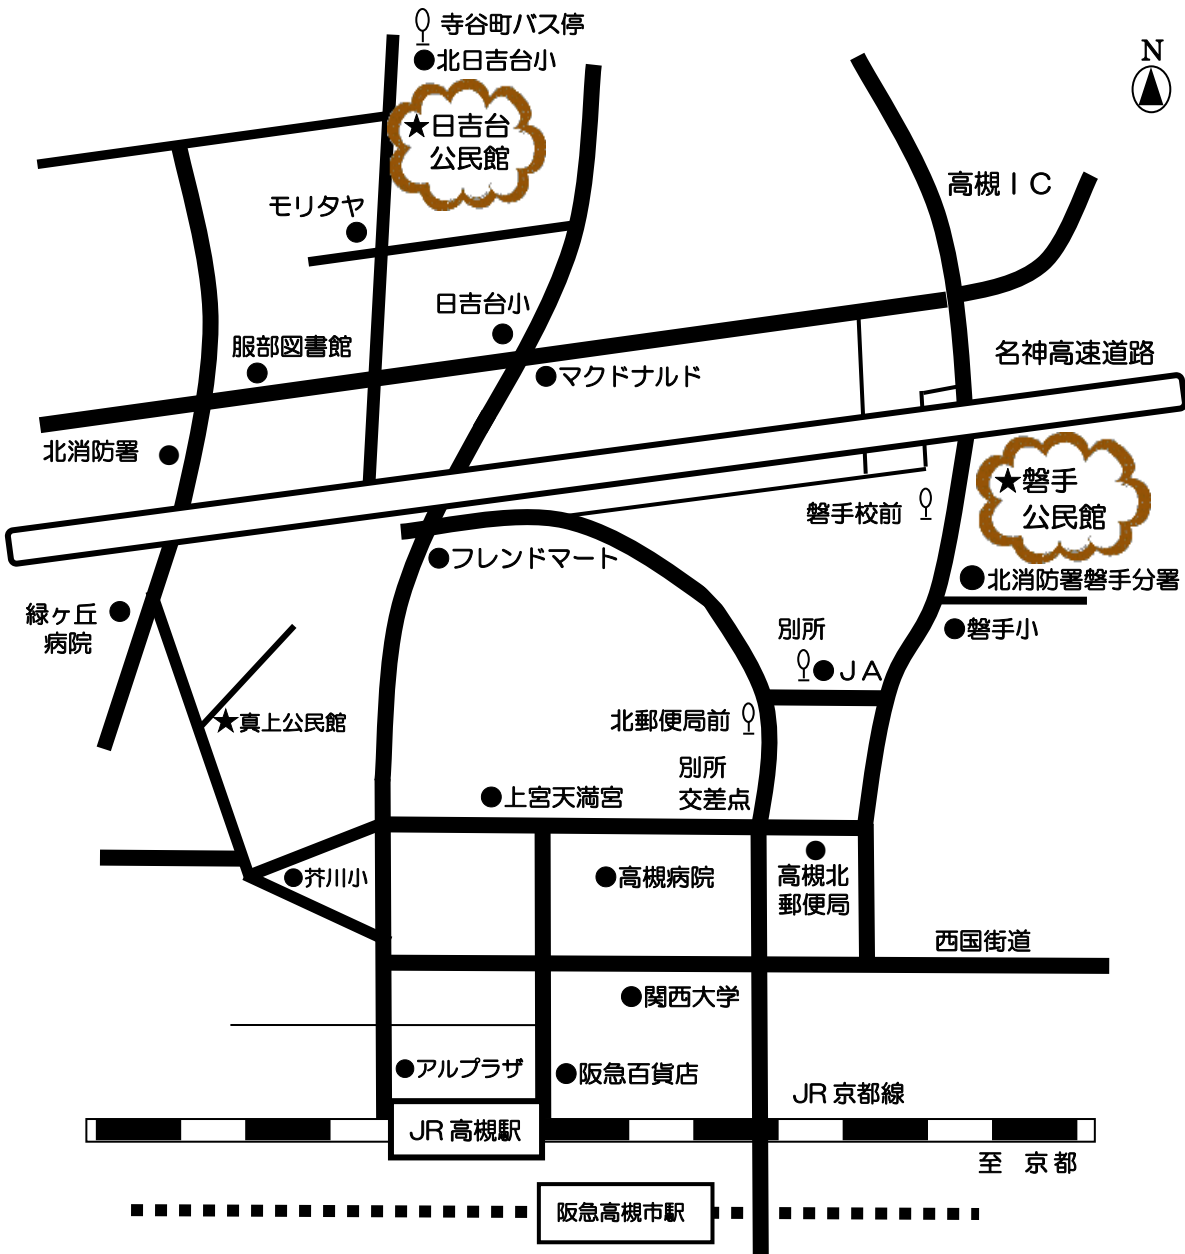

案内地図・市営バス案内

【日吉台公民館】 JR高槻駅北口「寺谷町」行き 終点「寺谷町」下車徒歩3分
 【磐手公民館】 JR高槻駅南口・阪急高槻市駅北口6番「上成合」「川久保」行き
 「磐手校前」下車すぐ

【小寺池図書館】
 阪急富田駅から東へ徒歩3分
 JR富田駅から南へ徒歩7分

日吉台公民館	高槻市寺谷町50-1	TEL 072-688-6636
磐手公民館	高槻市安満北の町18-1	TEL 072-685-2110
小寺池図書館	高槻市西五百住町1-1	TEL 072-696-2880