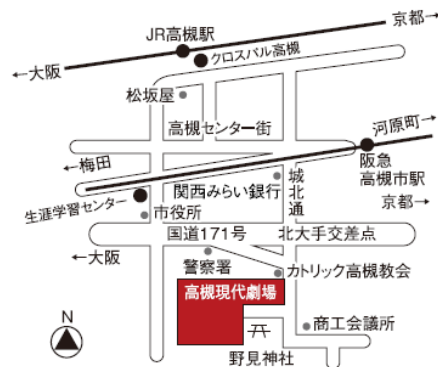

寺坂 隆夫 大澤 俊之

2019年11月16日（土）

開場 13:30 開演 14:00

高槻現代劇場 中ホール

入場無料 先着600名様

※安全のため定員超過時は入場制限をさせていただきます。

共催：公益財団法人高槻市文化振興事業団

後援：高槻市・高槻市教育委員会

■阪急高槻市駅から徒歩5分 ■JR高槻駅から徒歩12分
■駐車場に限りがありますので、車での来館はお控えください。

団員募集中

私たちと一緒に演奏を楽しみませんか？
現在、弦楽器全パートとHr、Fg、Tpを募集しています。

■お問い合わせ

Eメール：oo48toshi@i.softbank.jp

電話：080-3037-7927 (三木)

ホームページ：[高槻室内管弦楽団](#)