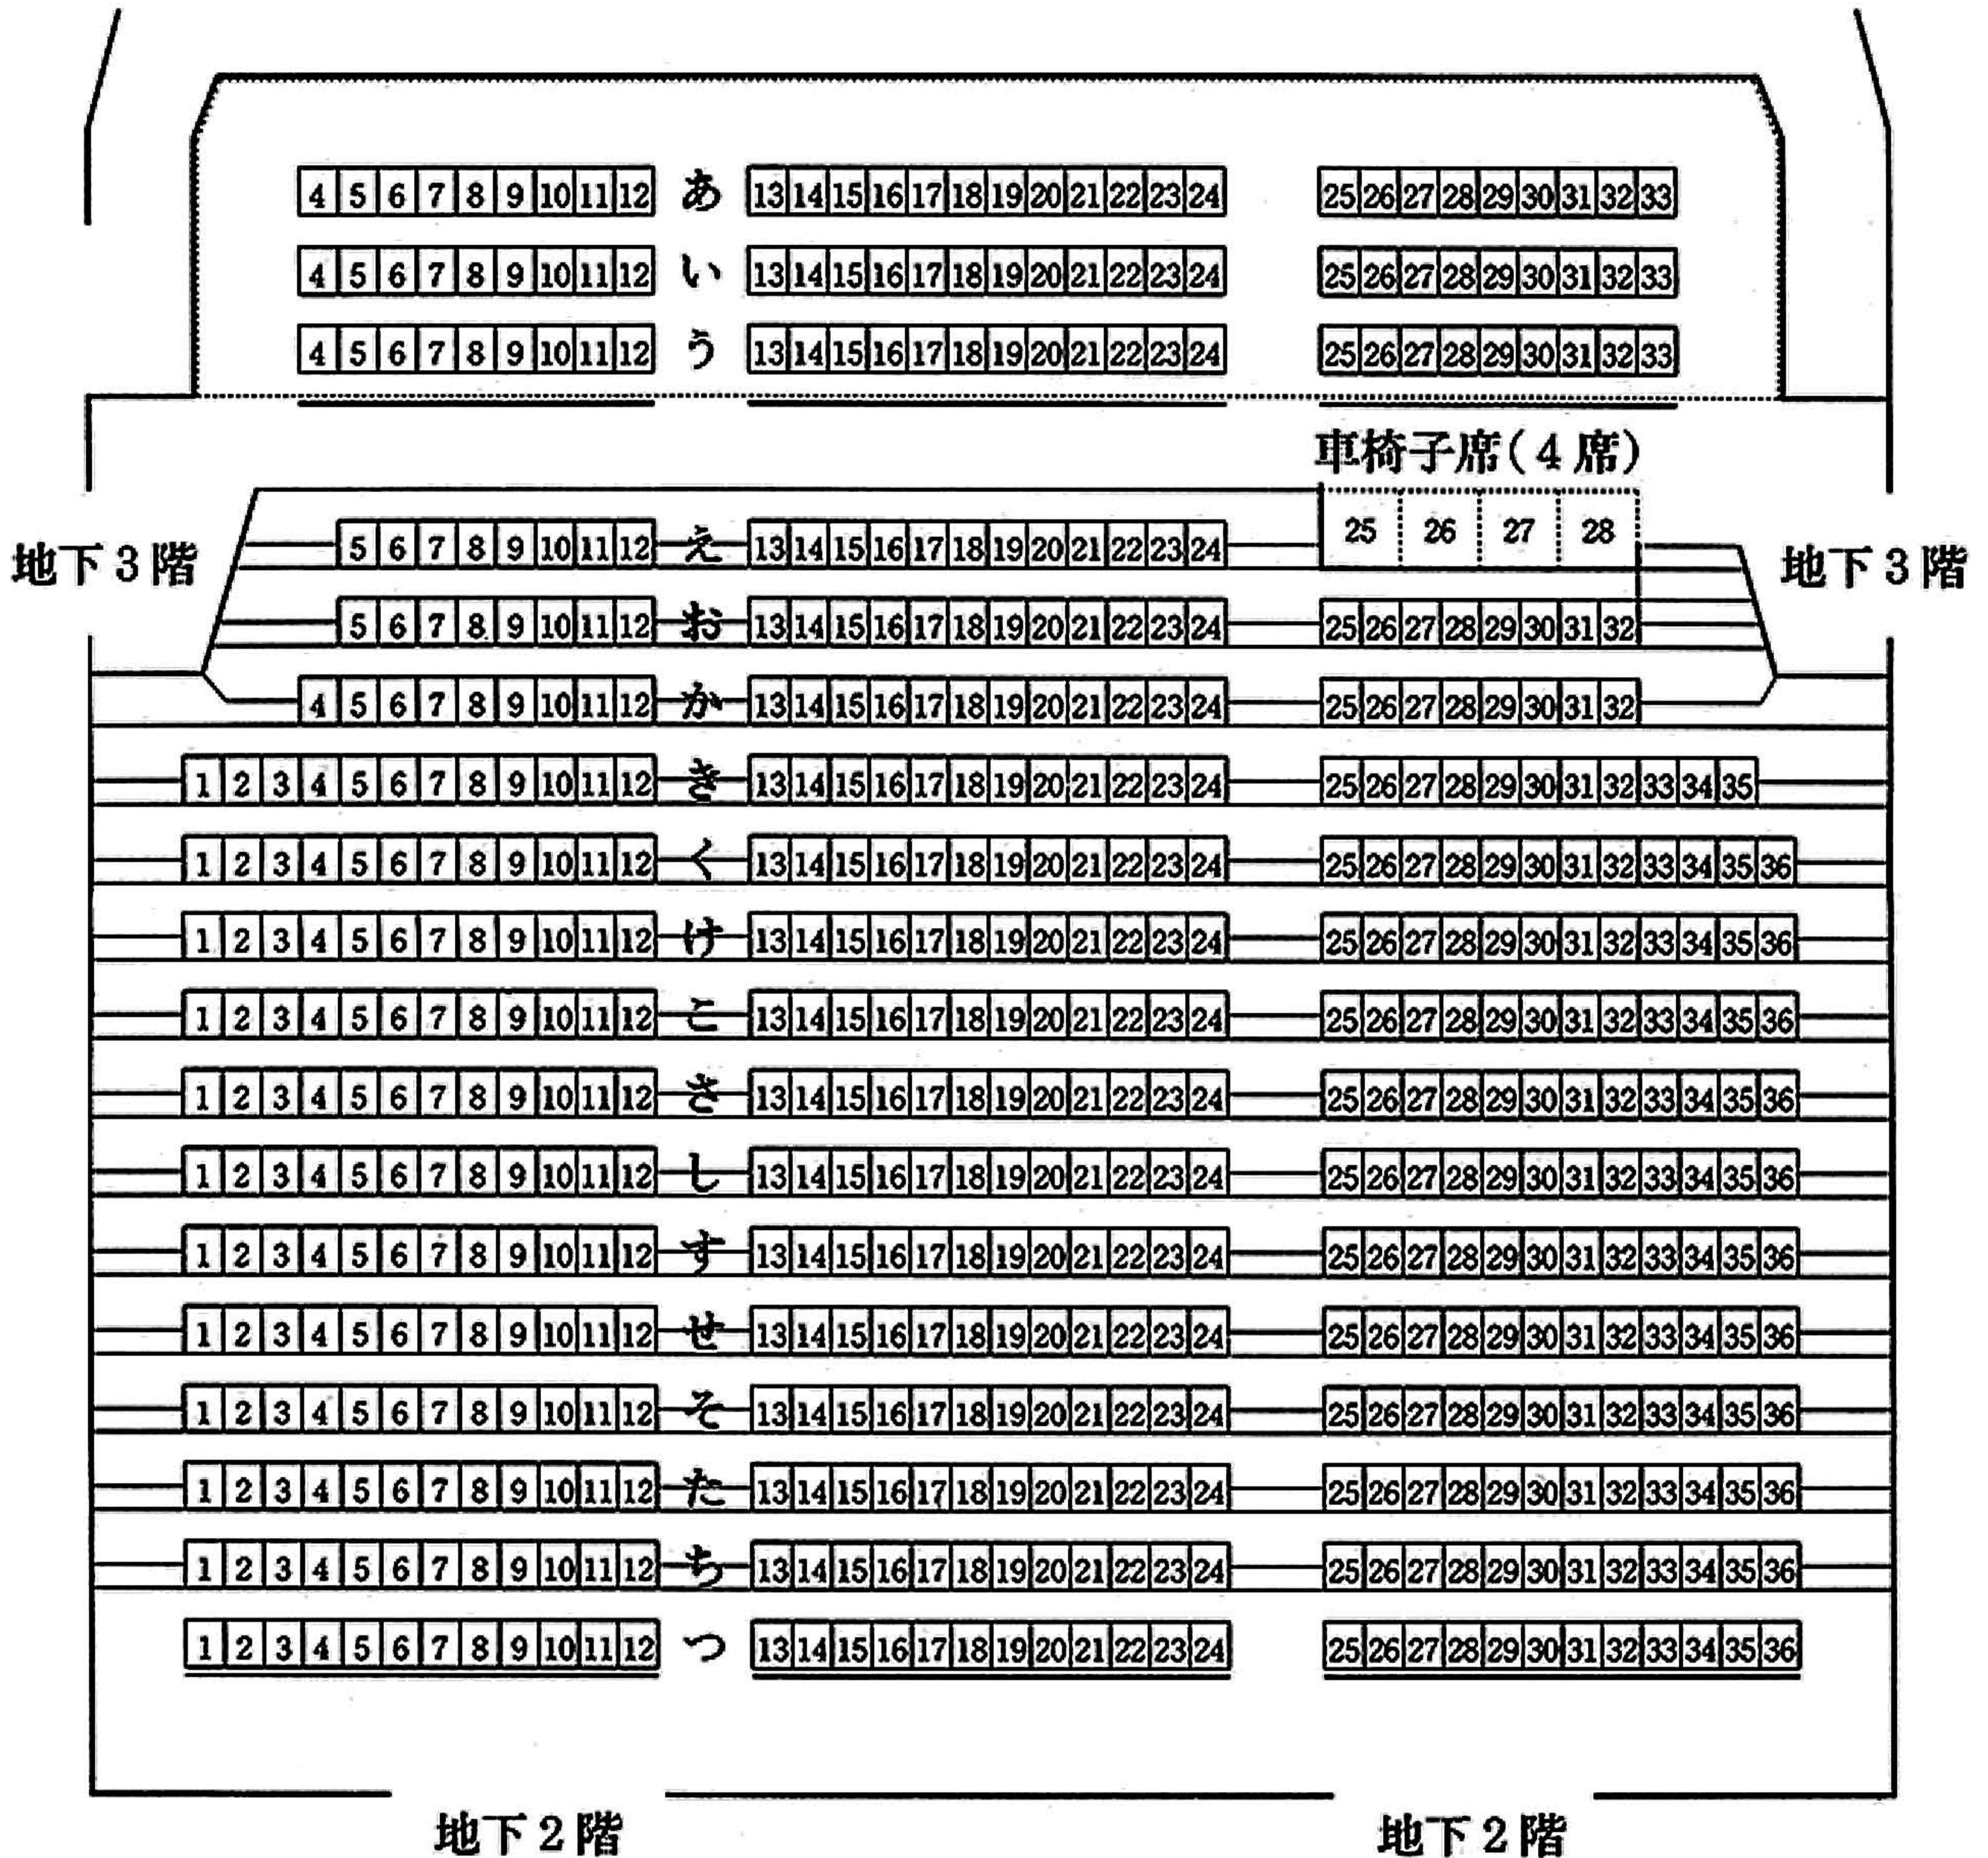

舞 台

固定席	508席
可動席	90席
車椅子席	4席
計	602席

可動席は(あ、い、う)列です。(オケピット)