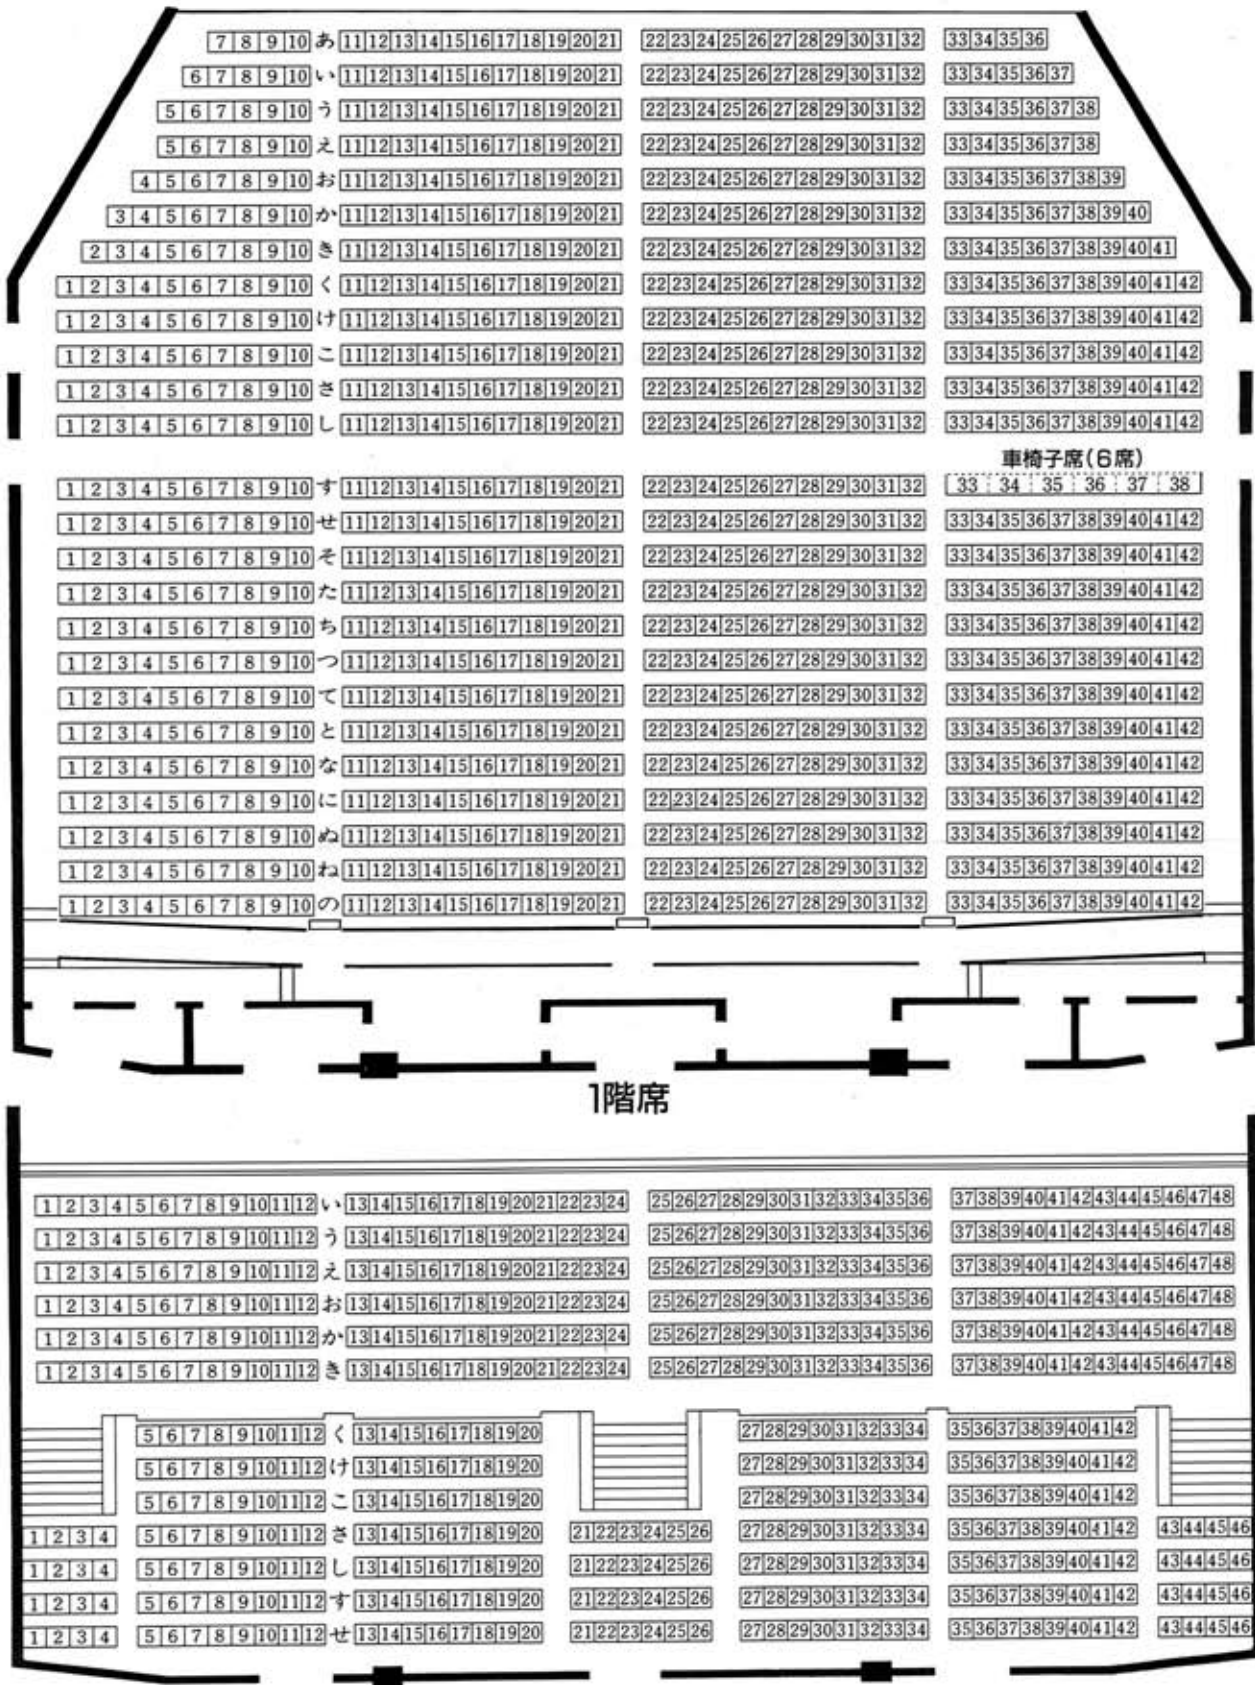

高規現代劇場 大ホール 座席表

舞 台

1階席

2階席

1階席 990席
 2階席 568席
 車椅子席 6席
 計 1,564席